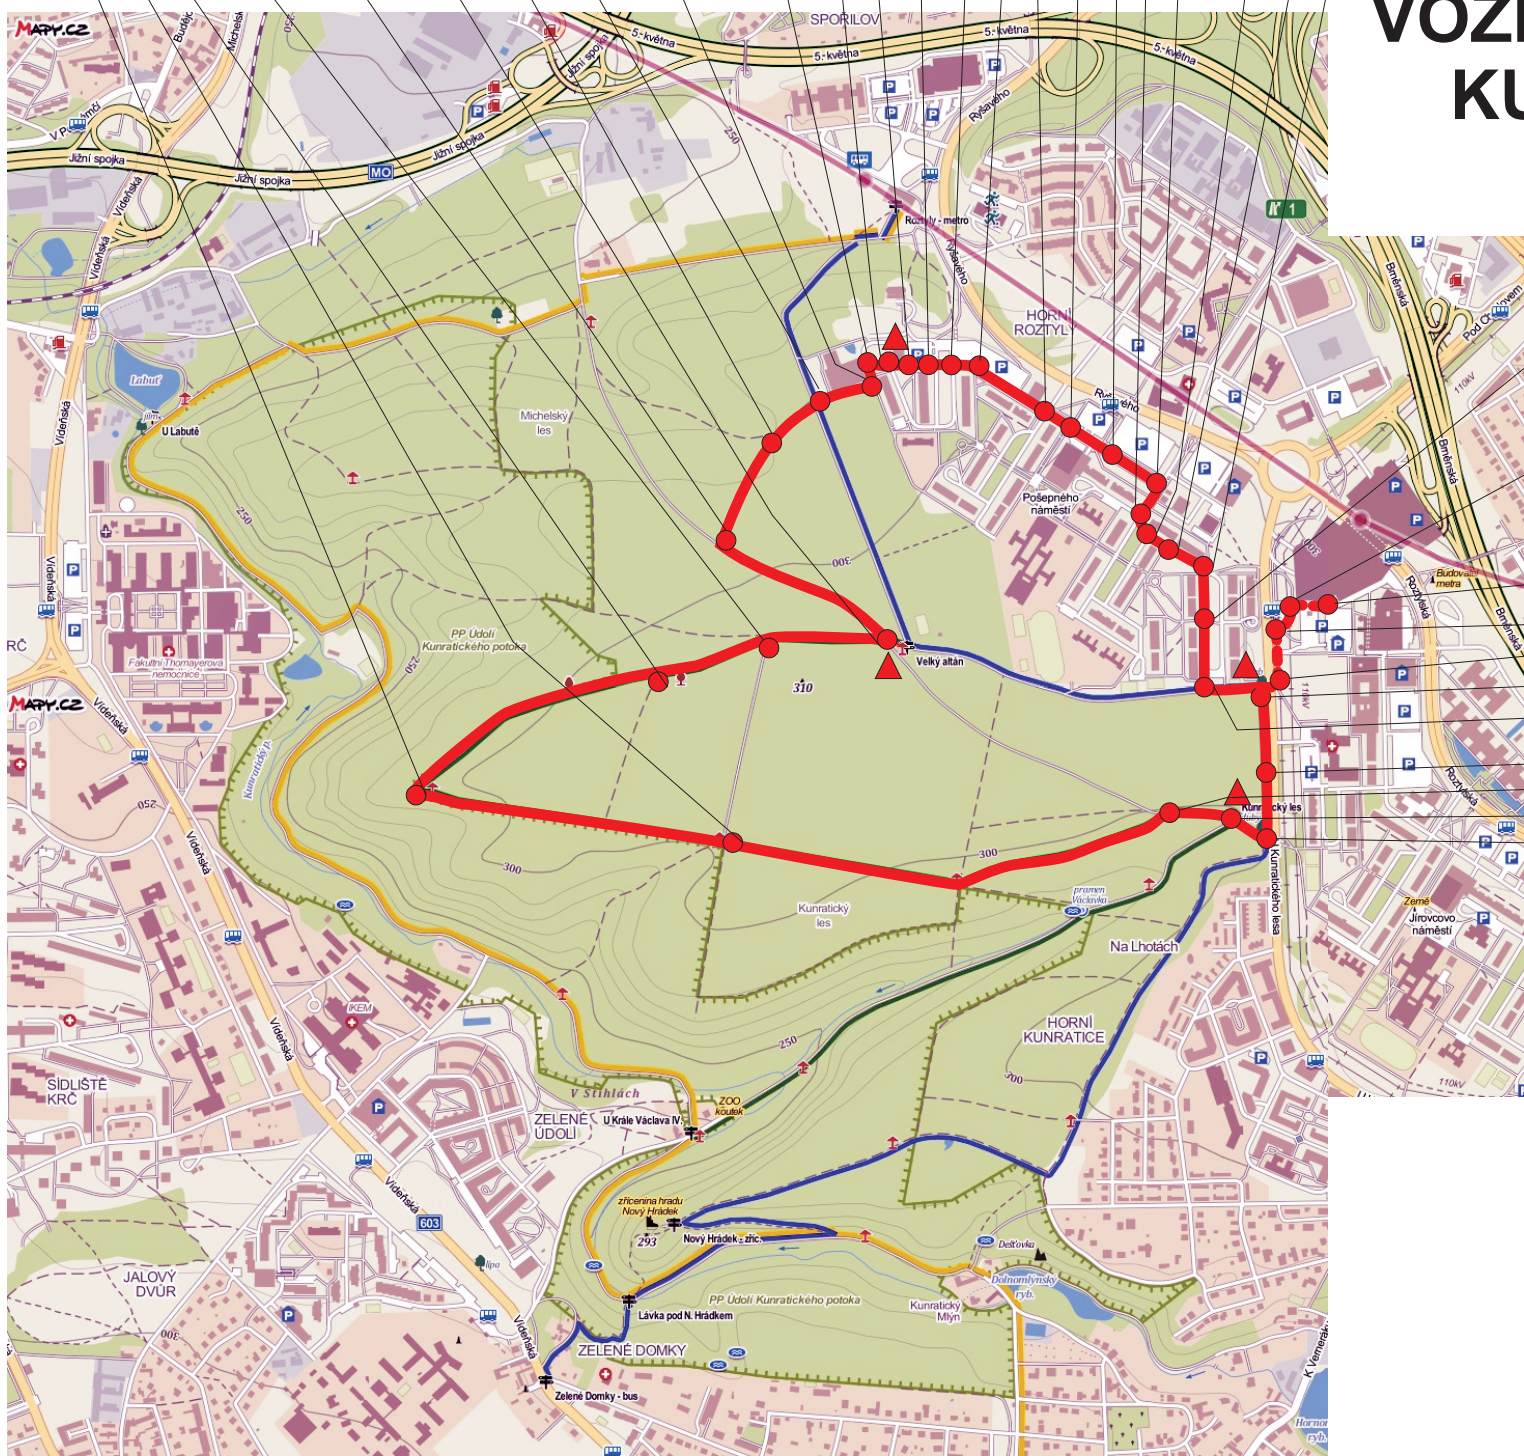

22 21 23 24 26 25 27 28 29 30 1 2 3 4 5 6 7 8 10 9 11 12 13

VOZÍČKÁŘSKÁ TRASA KUNRATICKÝ LES

- ▲ Informační panel na červené trase
- Směrovky pro červenou trasu

Délka okruhu: 5060 m
Celková délka: 5490 m
Převýšení činí 56 m

14
33
34
32
31
16
15
17
20
19
18