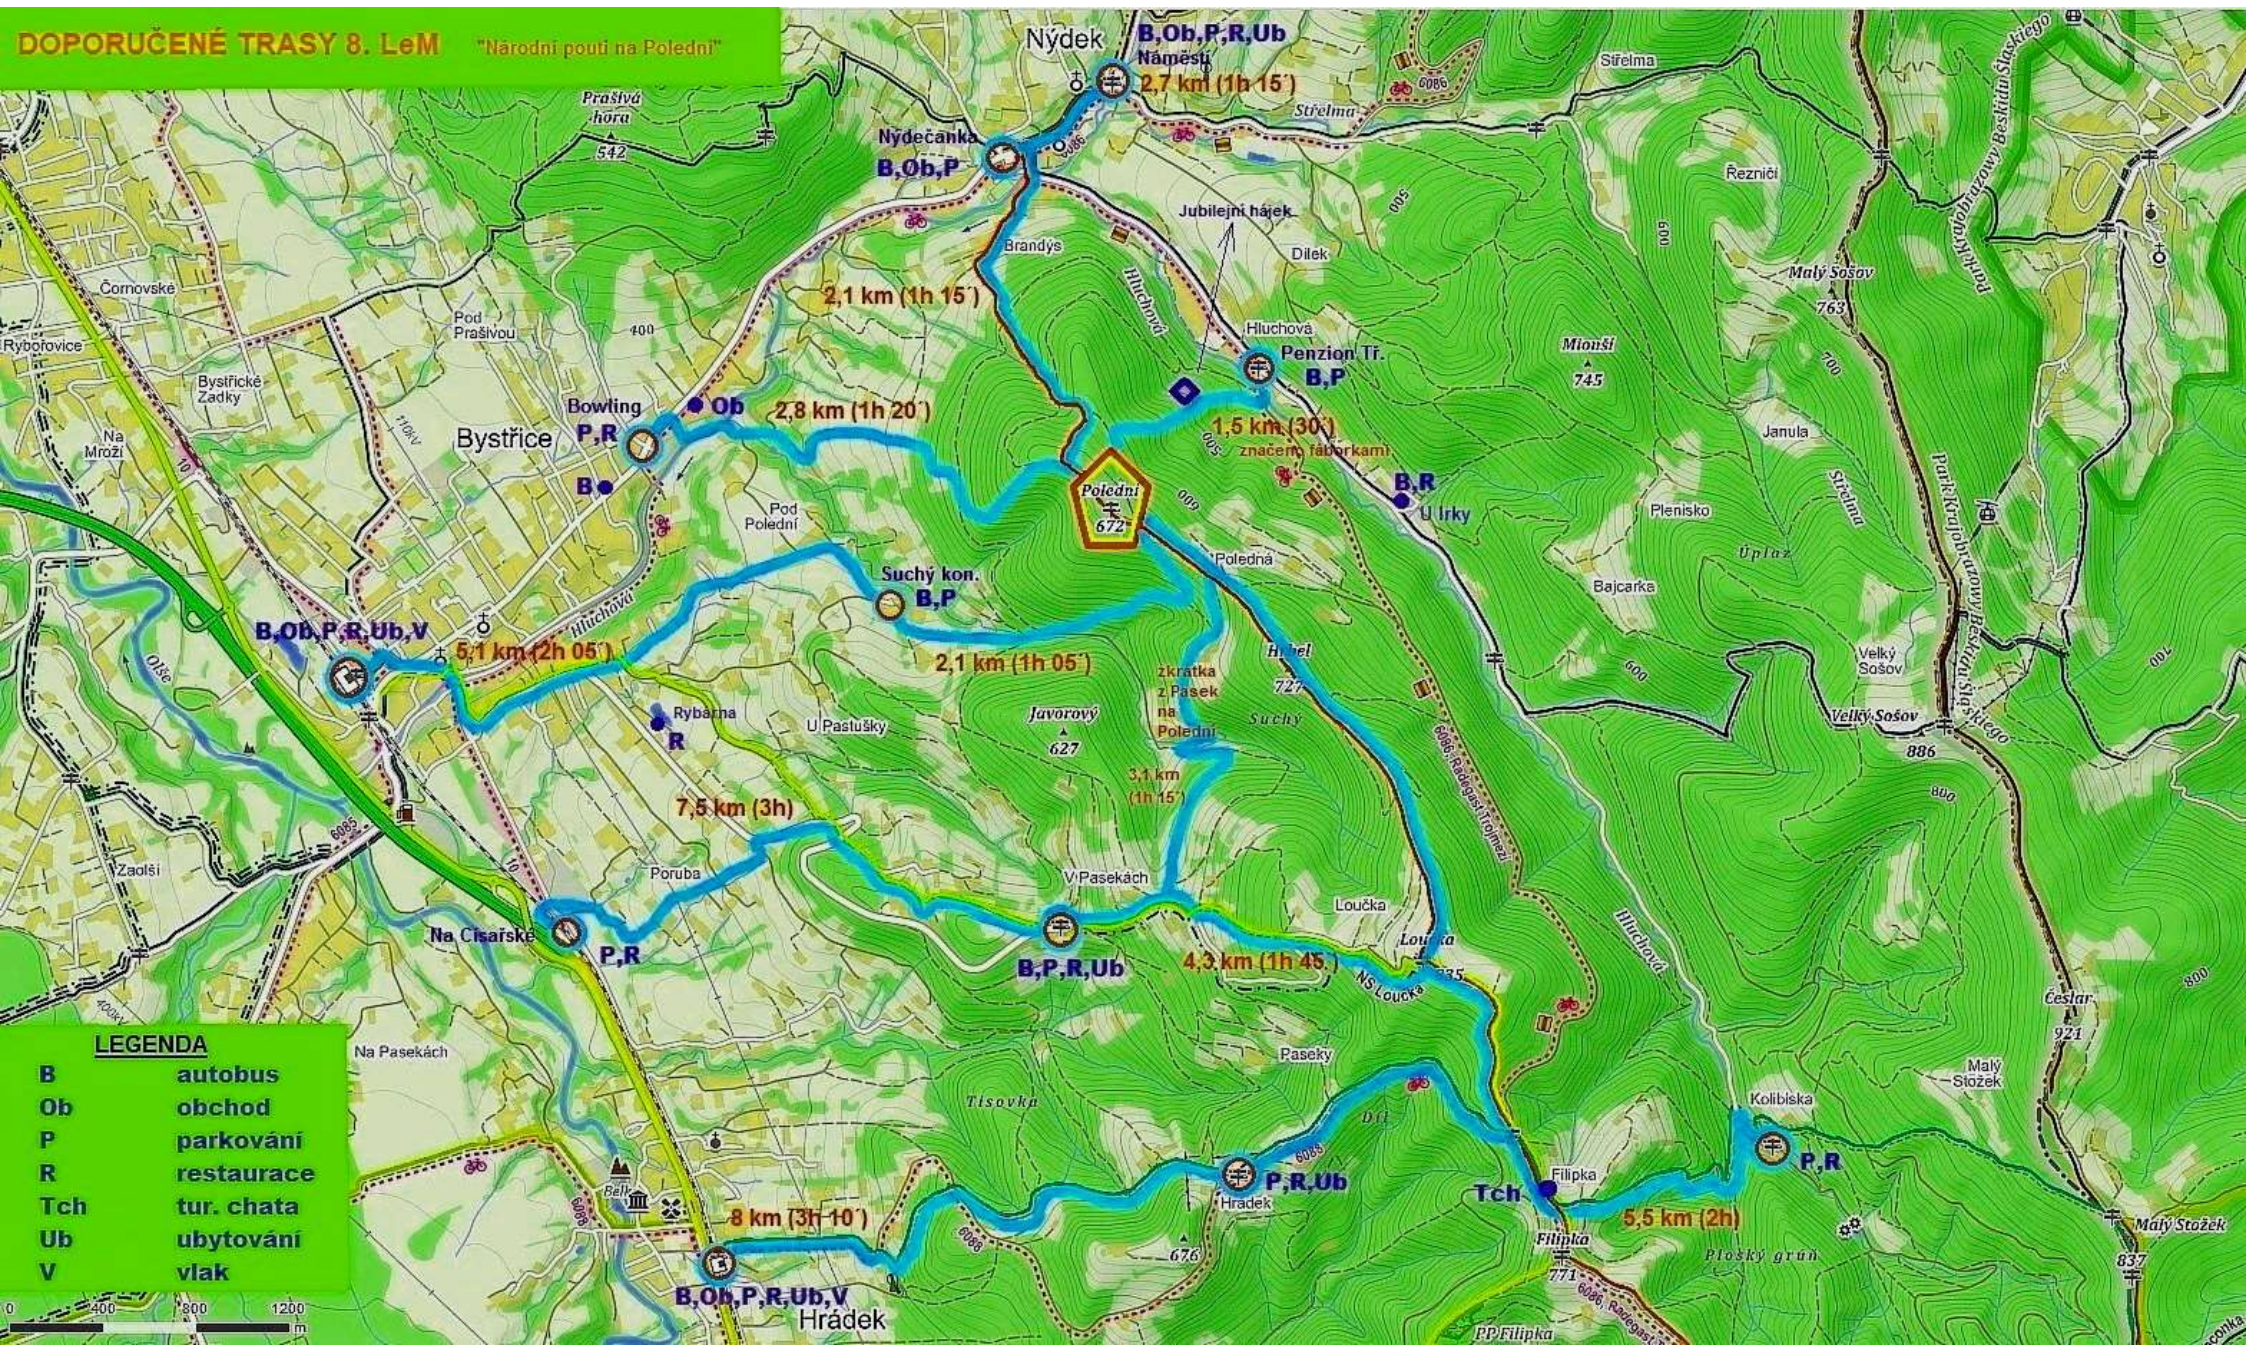

DOPORUČENÉ TRASY 8. LeM "Národní pouť na Polední"

LEGENDA

- B** autobus
- Ob** obchod
- P** parkování
- R** restaurace
- Tch** tur. chata
- Ub** ubytování
- V** vlak