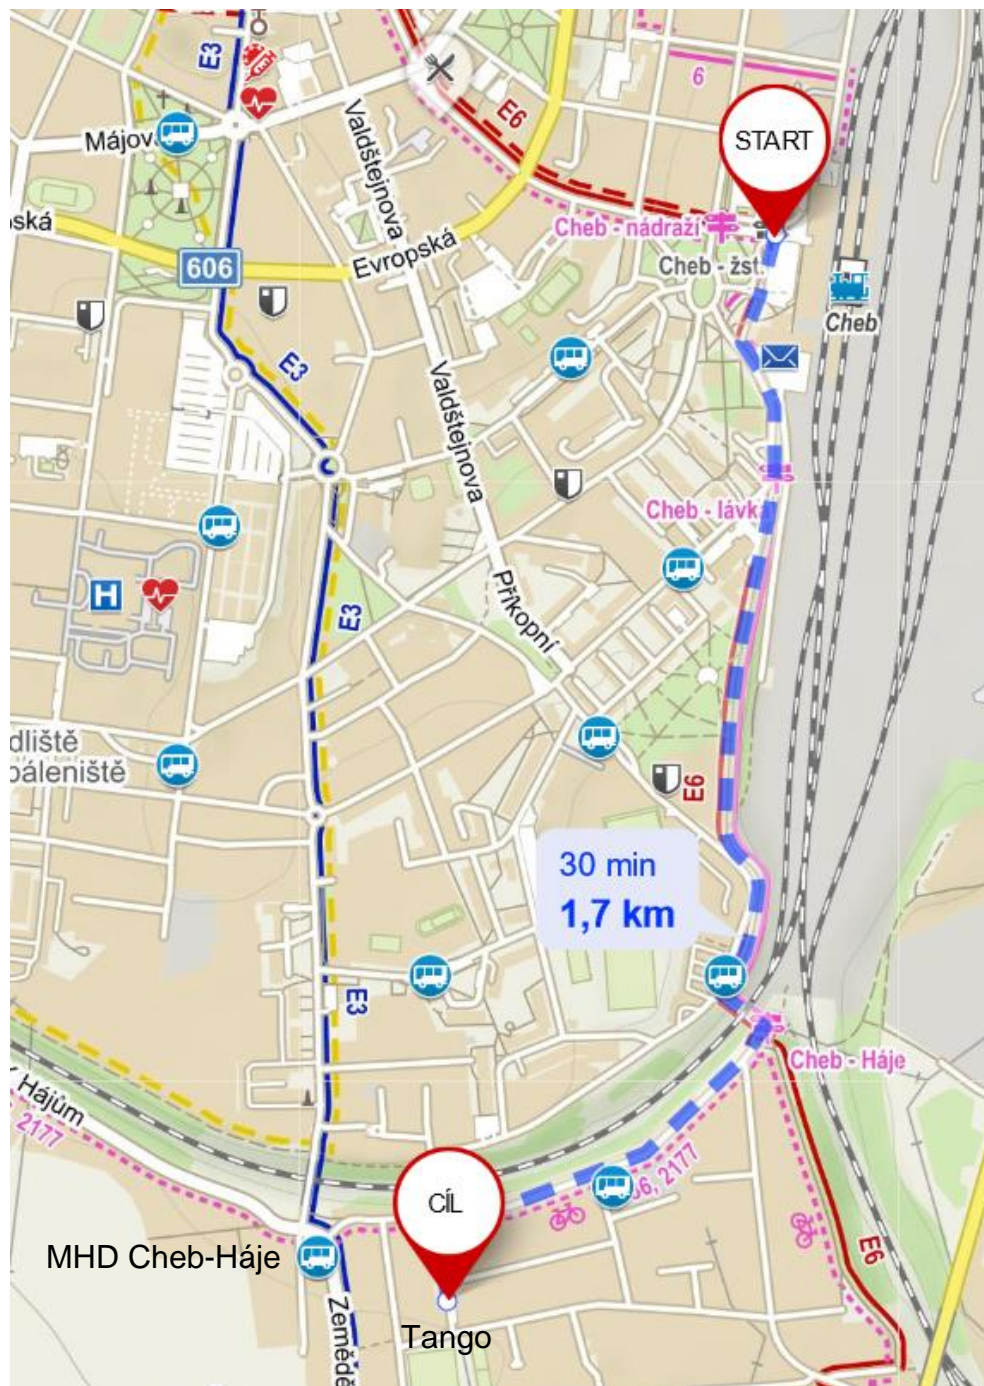

Trasa na start z nádraží BUS a ČD.

KLUB ČESKÝCH TURISTŮ

UNION CHEB

pořádá

ve dnech

11. a 12. září 2021

38. ročník TP a CT

HRANIČÁŘSKÁ 30