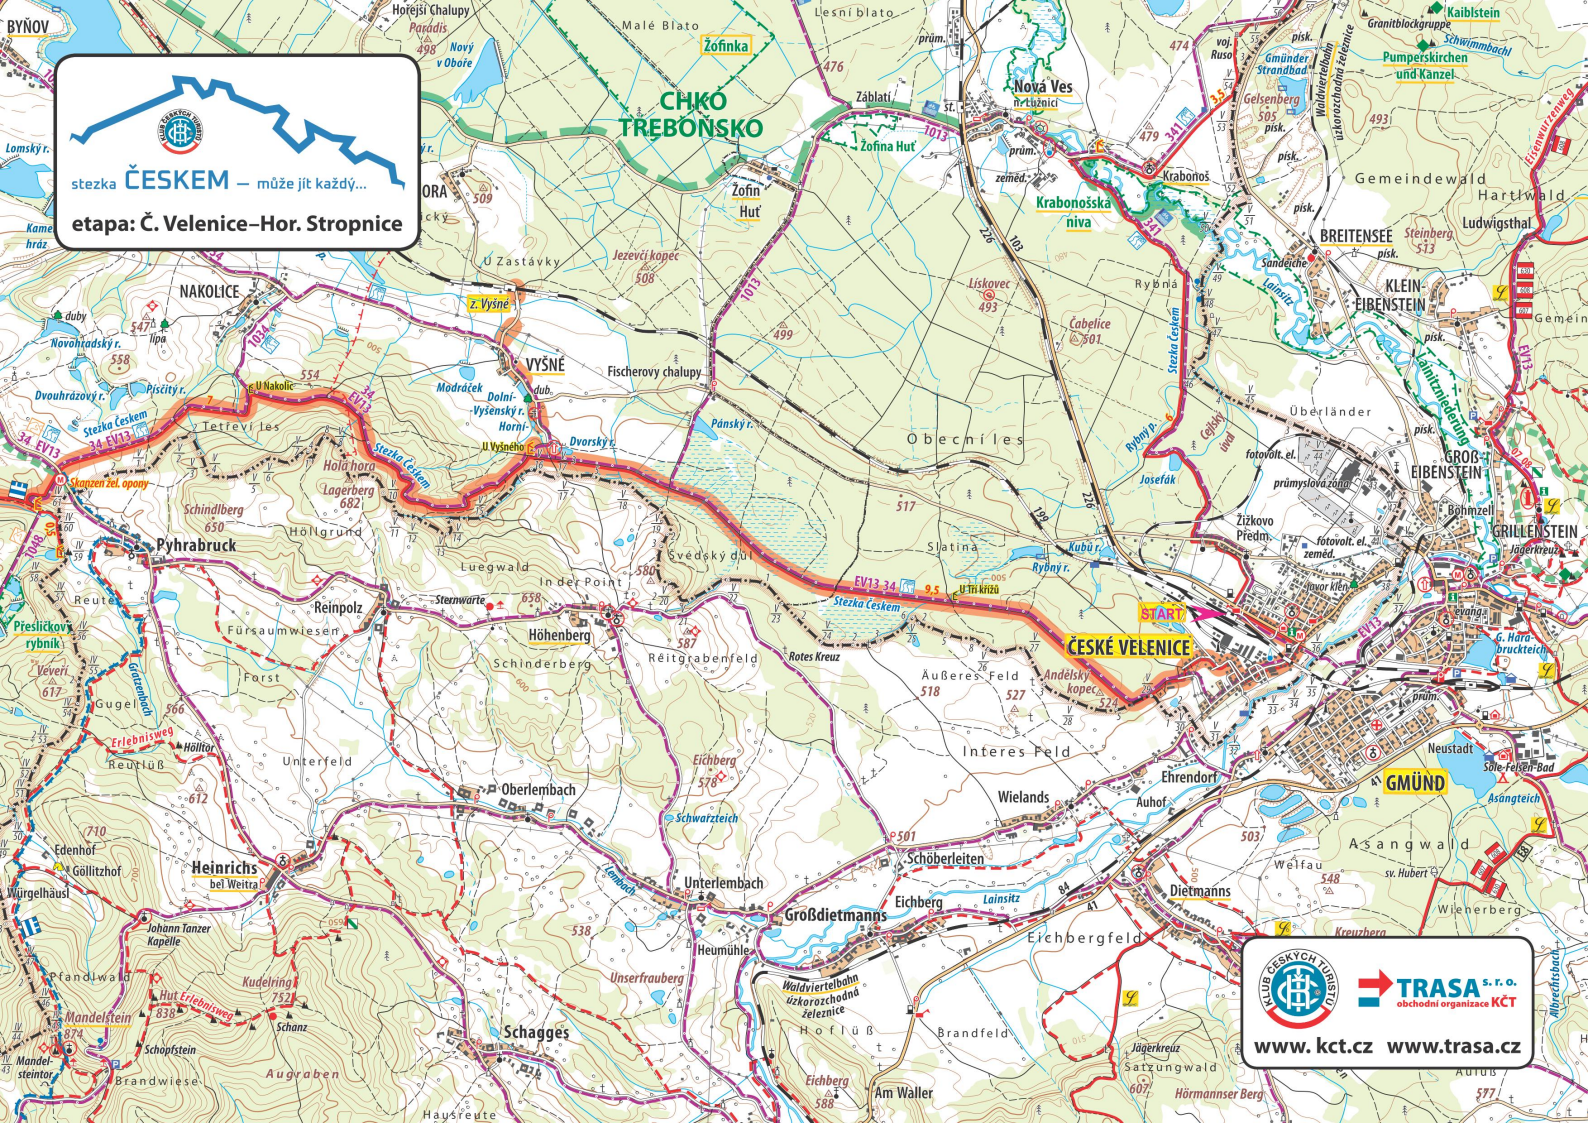

stezka **ČESKEM** – může jít každý...

etapa: **Č. Velenice – Hor. Stropnice**

TRASA s.r.o.
obchodní organizace KČT

www.kct.cz www.trasa.cz