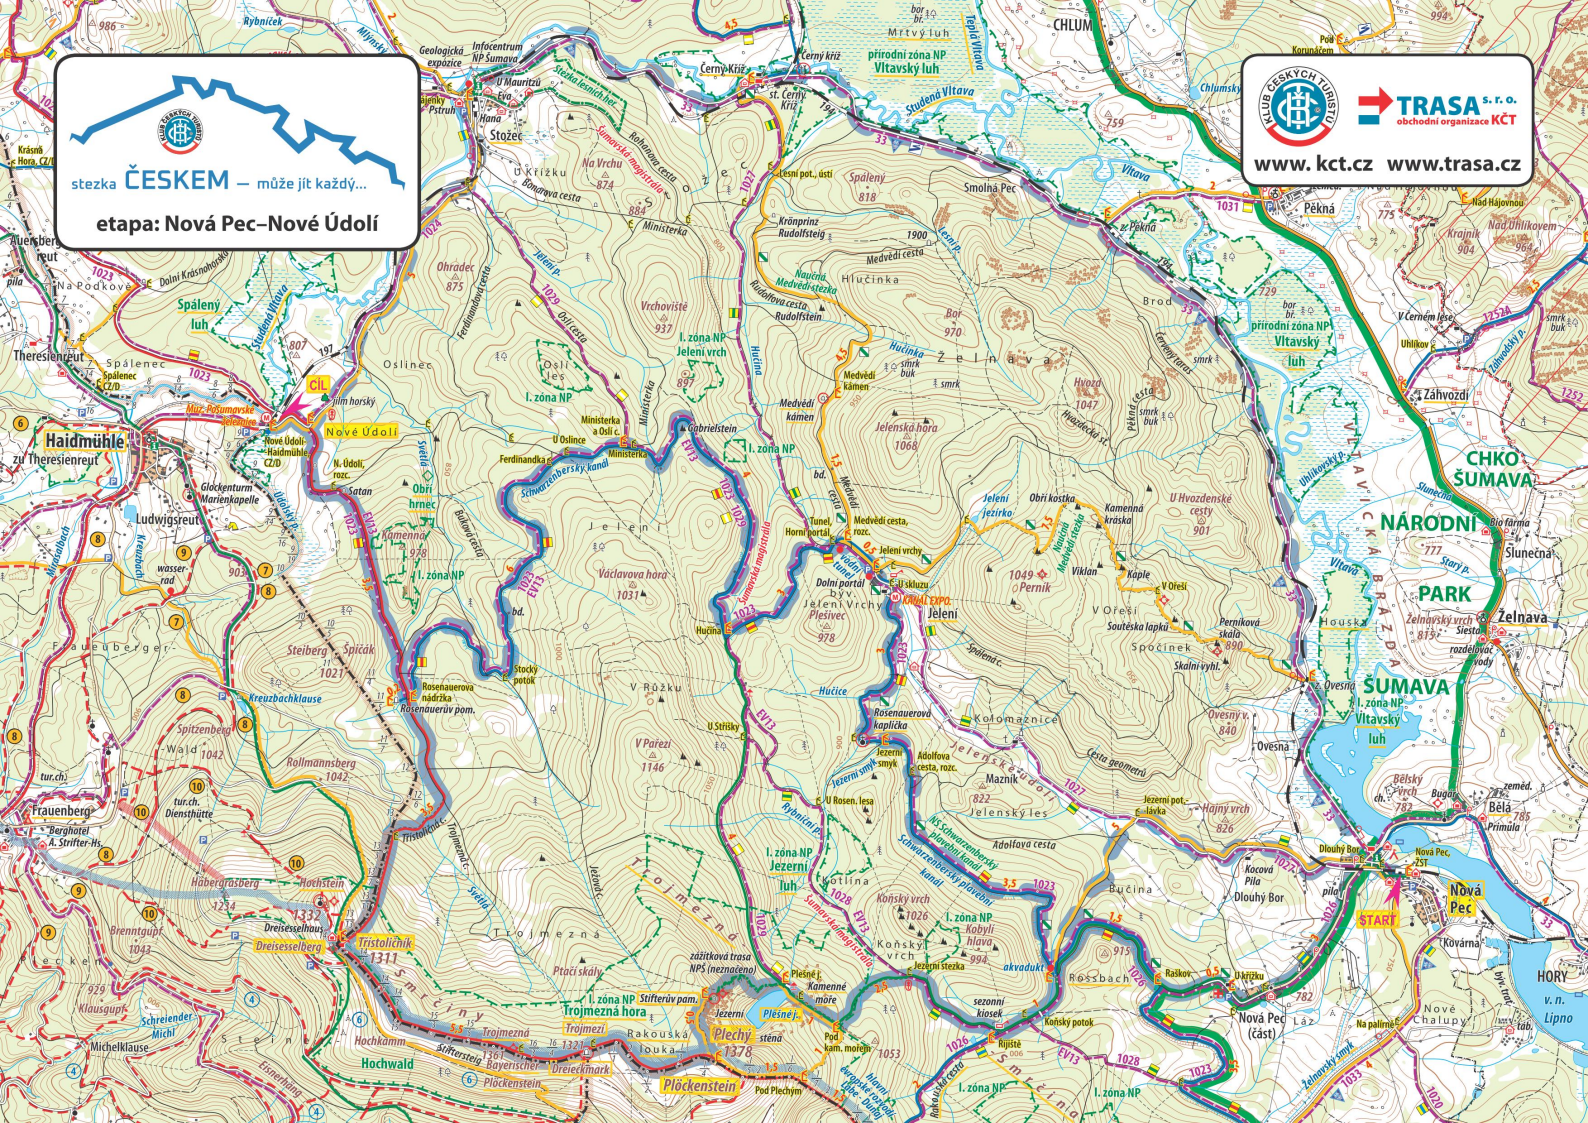

www.kct.cz www.trasa.cz

stezka **ČESKEM** – může jít každý...

etapa: Vyšší Brod–Lipno

TRASA s.r.o.
obchodní organizace KČT

www.kct.cz www.trasa.cz

sezka **ČESKEM** – může jít každý...

etapa: **Nová Pec–Nové Údolí**

TRASA s.r.o.
obchodní organizace KČT

www.kct.cz www.trasa.cz

stezka **ČESKEM** – může jít každý...

etapa: **Nová Pec–Horní Planá**

TRASA s.r.o.
obchodní organizace KČT

www.kct.cz www.trasa.cz