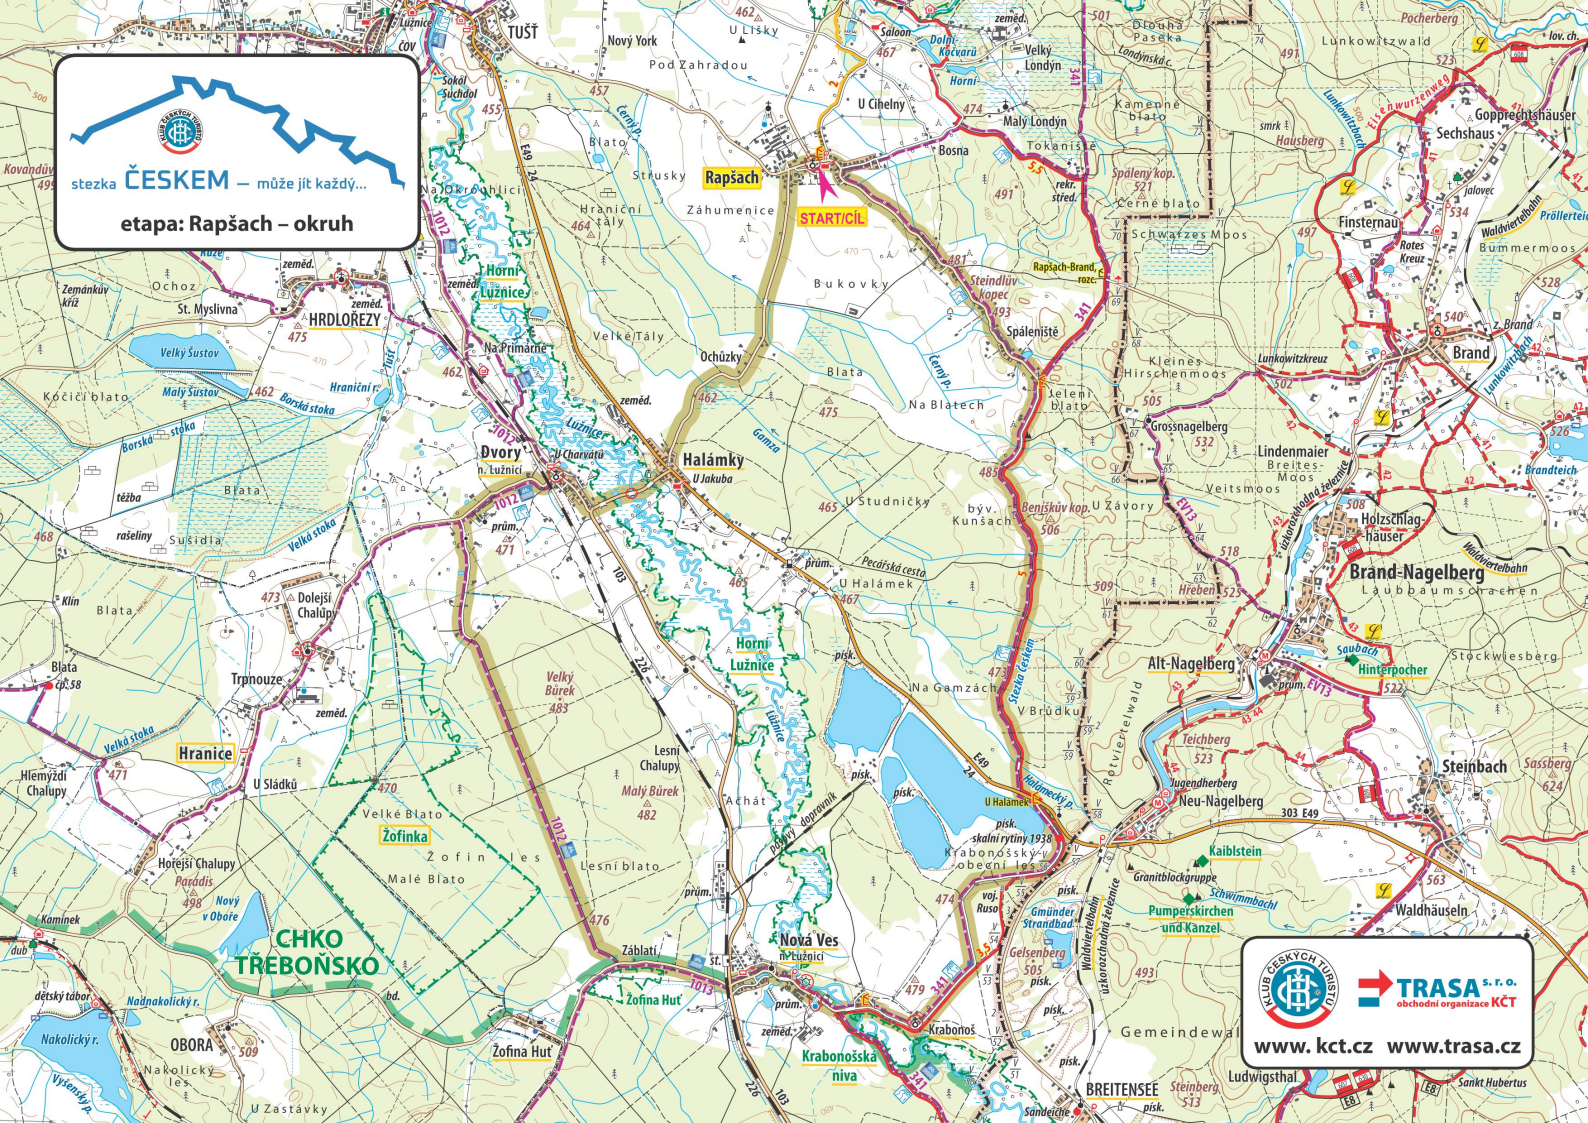

TRASA s.r.o.
obchodní organizace KČT
www.kct.cz www.trasa.cz

stezka **ČESKEM** – může jít každý...
etapa: Nová Bystřice–Lásenice

TRASA s.r.o.
obchodní organizace KČT
www.kct.cz www.trasa.cz

START
NOVÁ BYSTRICE

**Průrodní park
Homolka-Vojšov**

**Průrodní park
Česká Kanada**

CHKO

TŘEBONSKO
U Bozíchimuk
Loš blato
u Mirochova

NOVÁ BYSTRICE

**Průrodní park
Česká Kanada**

stezka **ČESKEM** – může jít každý...

etapa: Rapšach – okruh