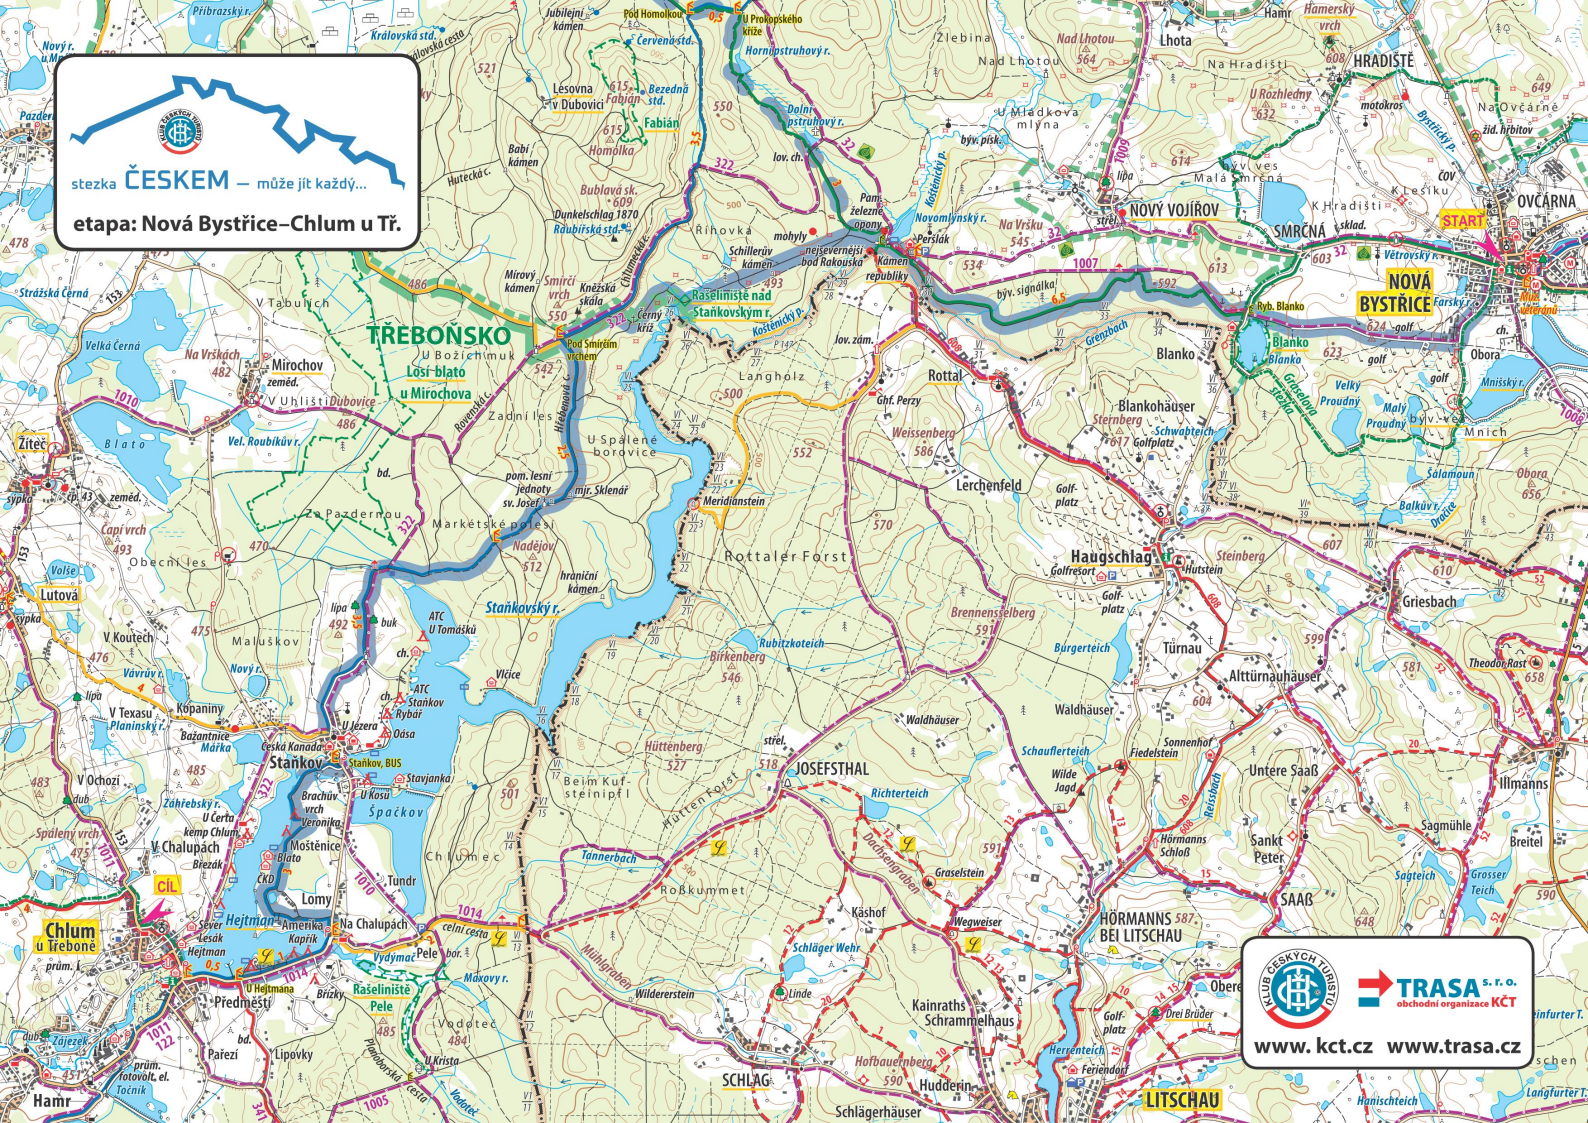

stezka **ČESKEM** – může jít každý...

etapa: **Slavonice – Nová Bystřice**

TRASA s.r.o.
obchodní organizace KČT

www.kct.cz www.trasa.cz

 **TRASA** s.r.o.
obchodní organizace KCT

www.kct.cz www.trasa.cz

stezka **ČESKEM** – může jít každý...
etapa: **Nová Bystrice–Chlum u Tř.**

TRASA s.r.o.
obchodní organizace KČT
www.kct.cz www.trasa.cz

stezka **ČESKEM** – může jít každý...
etapa: Nová Bystřice–Lásenice

TRASA s.r.o.
obchodní organizace KČT
www.kct.cz www.trasa.cz

START
NOVÁ BYSTRICE

**Průrodní park
Homolka-Vojšov**

**Průrodní park
Česká Kanada**

CHKO

TŘEBONSKO
U Bozíchimuk
Loš blato
u Mirochova

NOVÁ BYSTRICE

**Průrodní park
Česká Kanada**

stezka **ČESKEM** – může jít každý...

etapa: Rapšach – okruh

www.kct.cz www.trasa.cz

stezka **ČESKEM** – může jít každý...

etapa: Vyšší Brod–Lipno

TRASA s.r.o.
obchodní organizace KČT

www.kct.cz www.trasa.cz

sezka **ČESKEM** – může jít každý...

etapa: **Nová Pec–Nové Údolí**