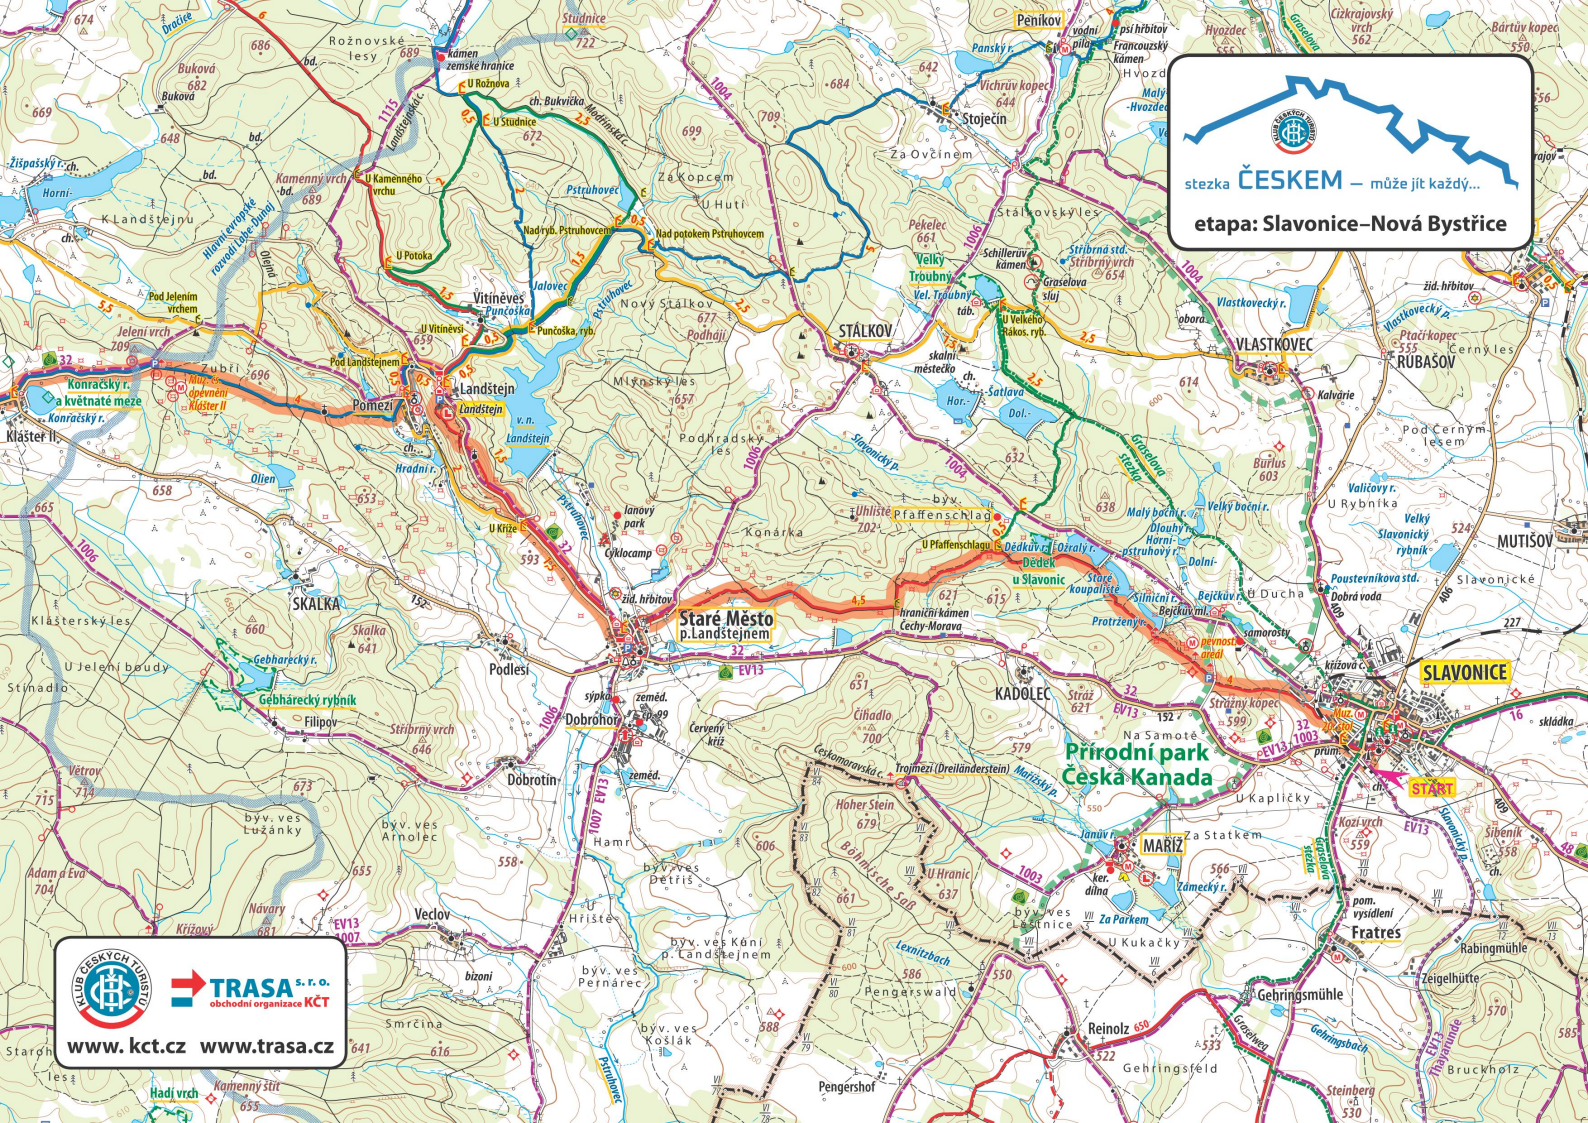

stezka **ČESKEM** – může jít každý...

etapa: **Slavonice – Nová Bystřice**

TRASA s.r.o.
obchodní organizace KČT

www.kct.cz www.trasa.cz

 **TRASA** s.r.o.
obchodní organizace KCT

www.kct.cz www.trasa.cz

stezka **ČESKEM** – může jít každý...
etapa: **Nová Bystrice–Chlum u Tř.**

TRASA s.r.o.
obchodní organizace KČT
www.kct.cz www.trasa.cz

stezka **ČESKEM** – může jít každý...
etapa: Nová Bystřice–Lásenice

TRASA s.r.o.
obchodní organizace KČT
www.kct.cz www.trasa.cz

START
NOVÁ BYSTRICE

**Průrodní park
Homolka-Vojšov**

**Průrodní park
Česká Kanada**

CHKO

TŘEBONSKO
U Bozíchimuk
Loš blato
u Mirochova

NOVÁ BYSTRICE

**Průrodní park
Česká Kanada**

stezka **ČESKEM** – může jít každý...

etapa: Rapšach – okruh

www.kct.cz www.trasa.cz

stezka **ČESKEM** – může jít každý...

etapa: Vyšší Brod–Lipno

TRASA s.r.o.
obchodní organizace KČT

www.kct.cz www.trasa.cz

sezka **ČESKEM** – může jít každý...

etapa: **Nová Pec–Nové Údolí**