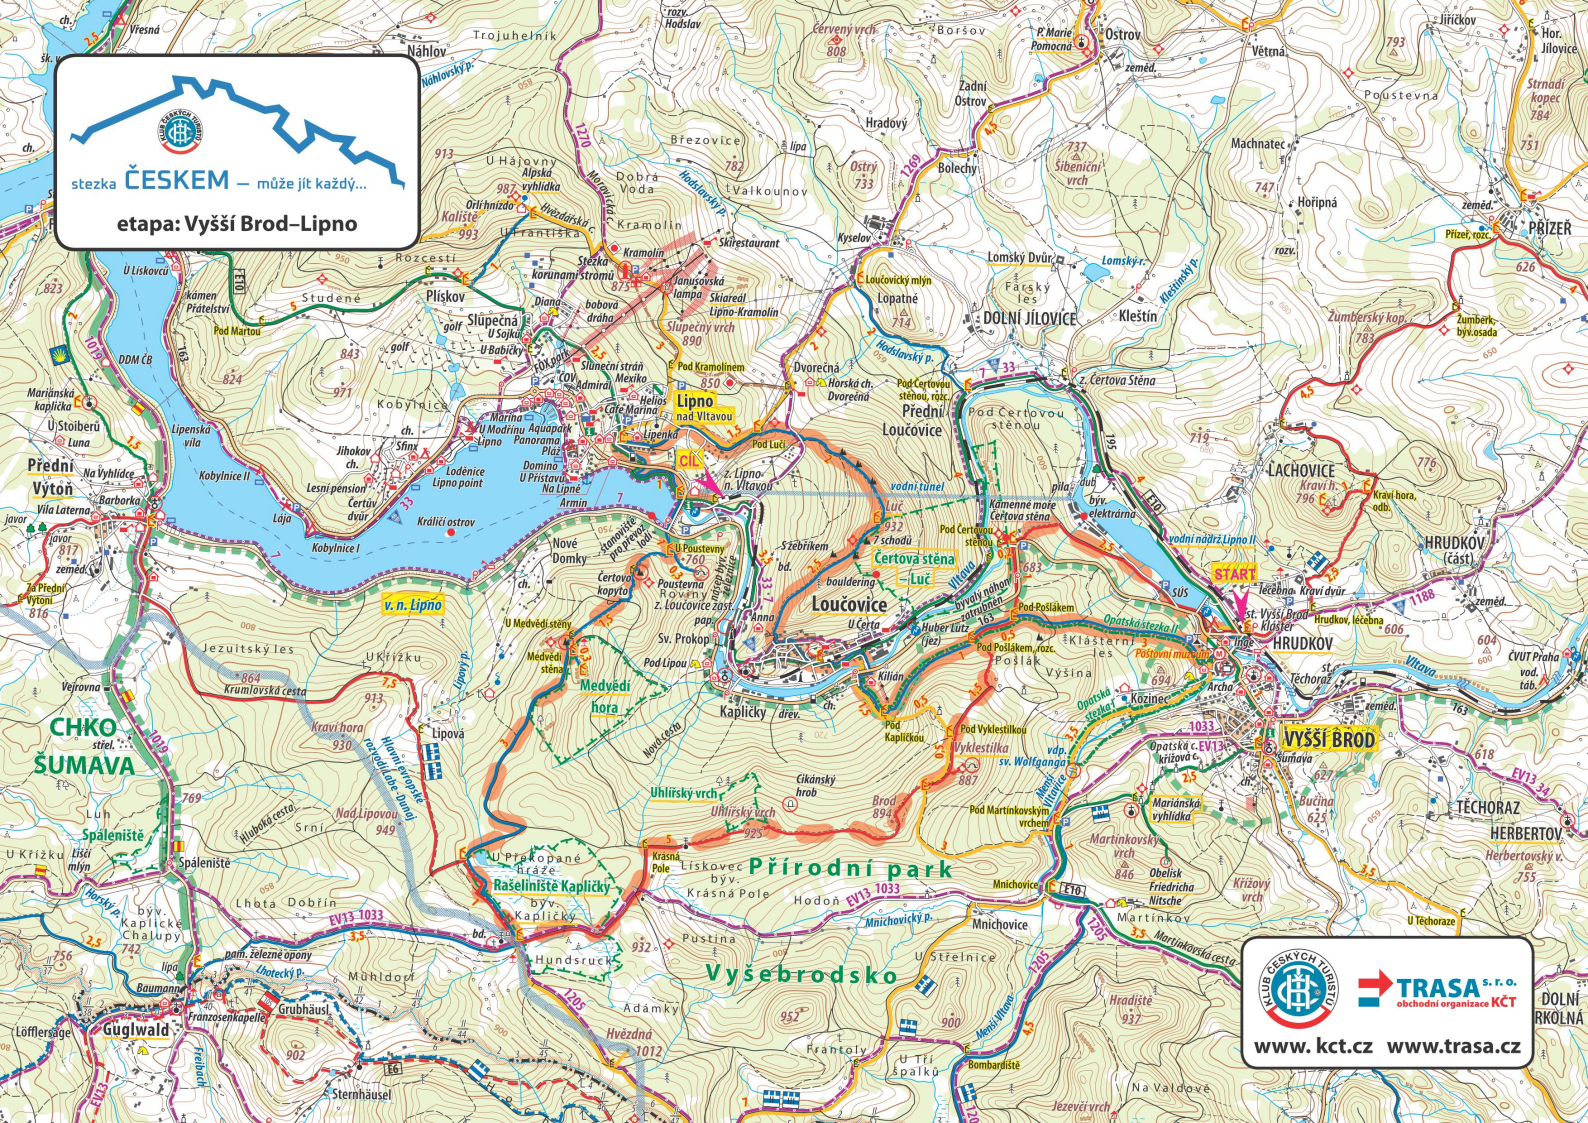

www.kct.cz www.trasa.cz

stezka **ČESKEM** – může jít každý...

etapa: Vyšší Brod–Lipno

TRASA s.r.o.
obchodní organizace KČT

www.kct.cz www.trasa.cz

sezka **ČESKEM** – může jít každý...

etapa: **Nová Pec–Nové Údolí**