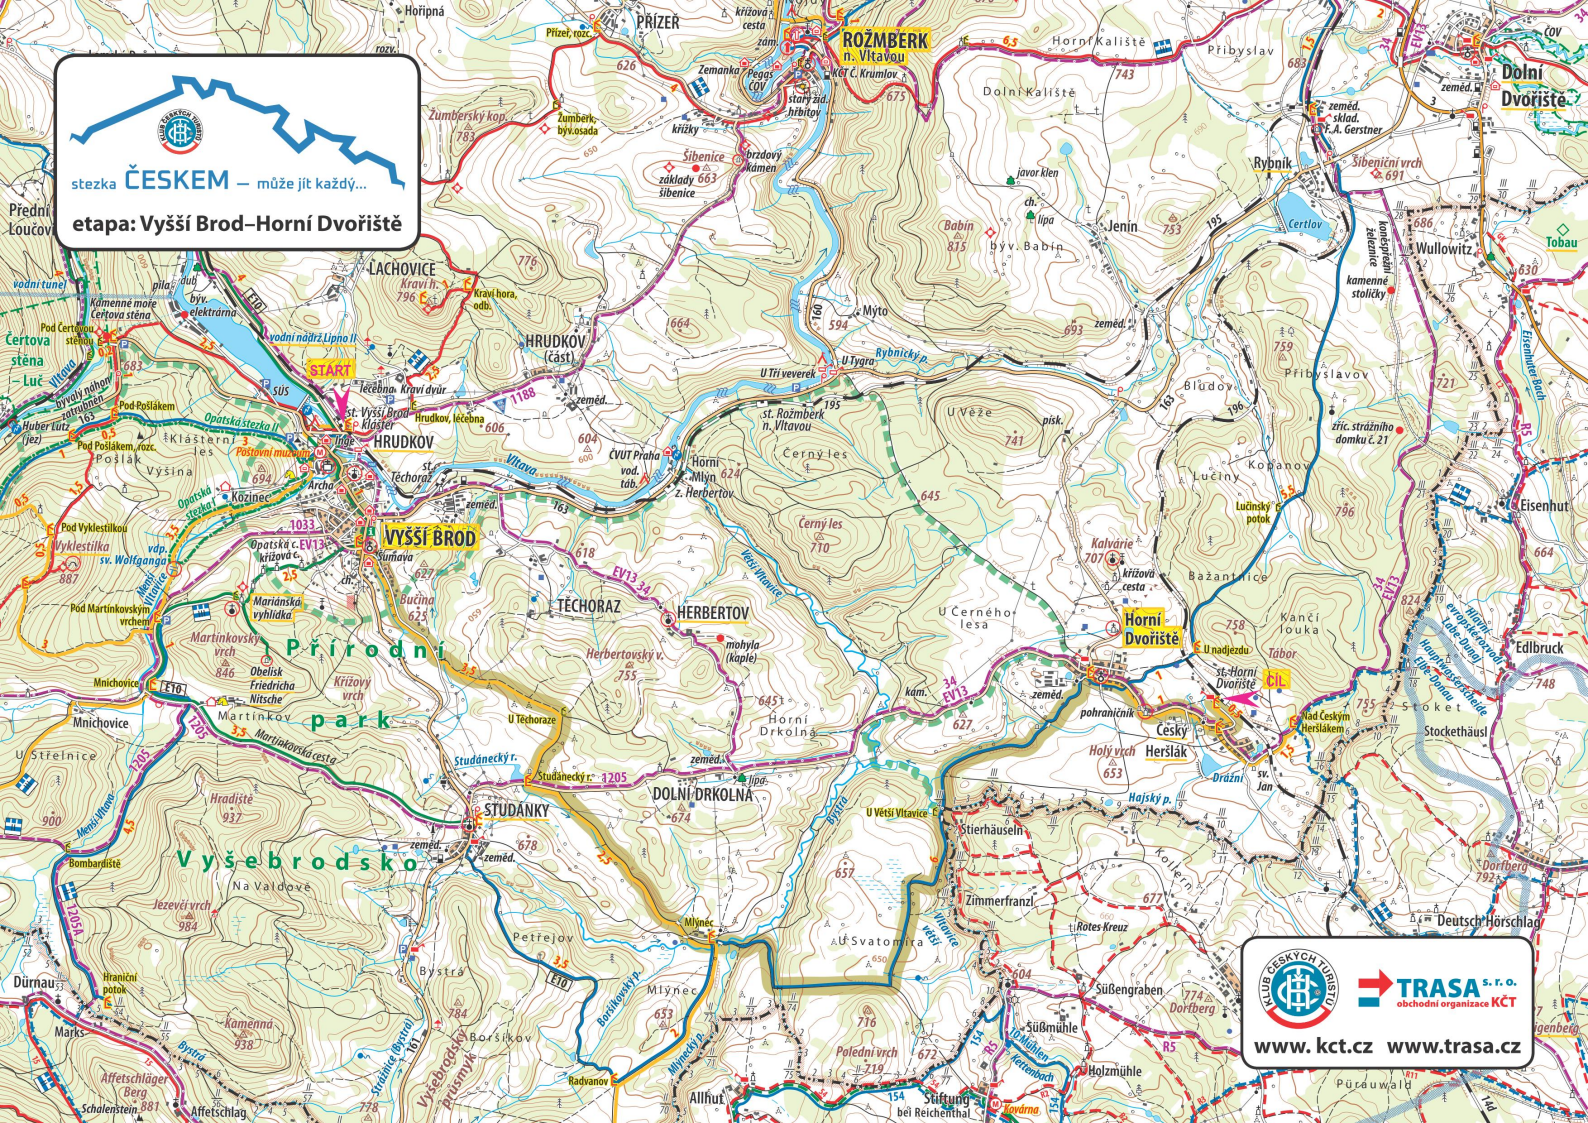

stezka **ČESKEM** – může jít každý...

etapa: Vyšší Brod–Horní Dvořiště

TRASA s.r.o.
obchodní organizace KČT

www.kct.cz www.trasa.cz