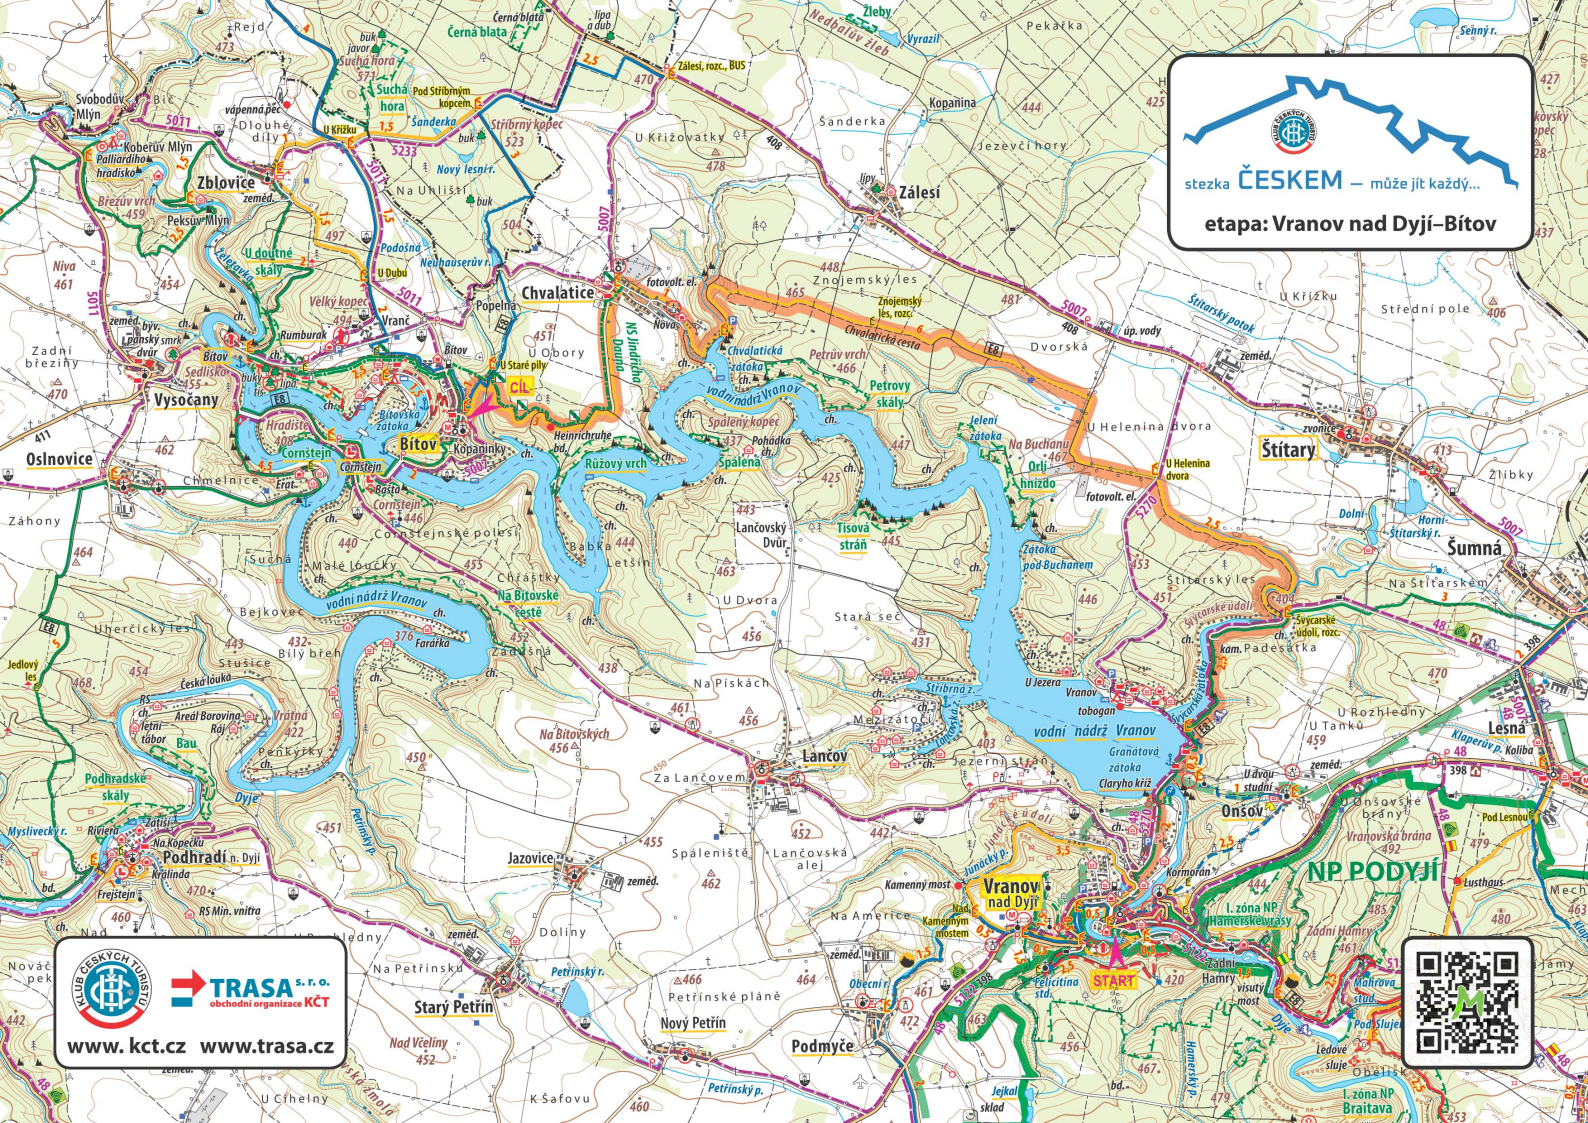

stezka ČESKEM – může jít každý...
etapa: Vranov nad Dyjí-Bítov

www.kct.cz www.trasa.cz