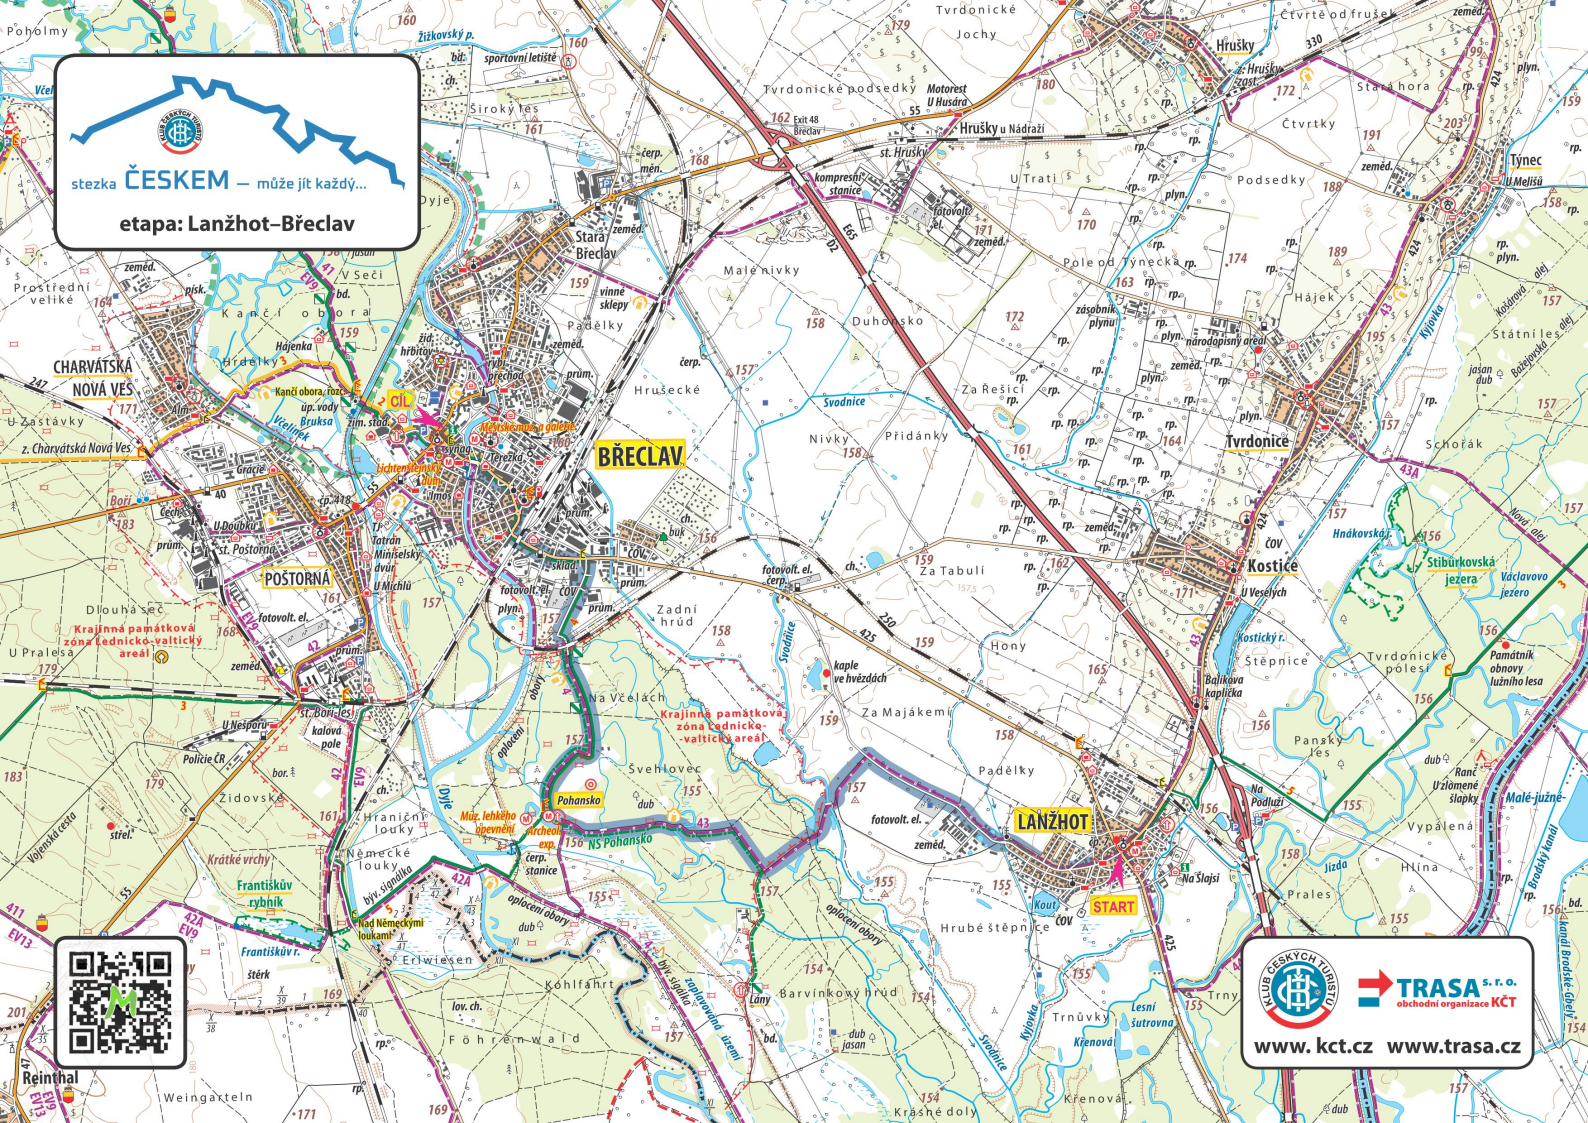

etapa: **Sudoměřice–Lanžhot**

TRASA s.r.o.
obchodní organizace **KČT**

www.kct.cz www.trasa.cz

TRASA s. r. o.
obchodní organizace KCT

www.kct.cz www.trasa.cz

stezka **ČESKEM** – může jít každý...
etapa: Lanžhot–Břeclav

CHARVÁTSKÁ
NOVÁ VES

BŘECLAV

LANŽHOT

TRASA s.r.o.
obchodní organizace KČT

www.kct.cz www.trasa.cz

stezka **ČESKEM** – může jít každý...

etapa: Břeclav–Valtice

TRASA s.r.o.
obchodní organizace KČT