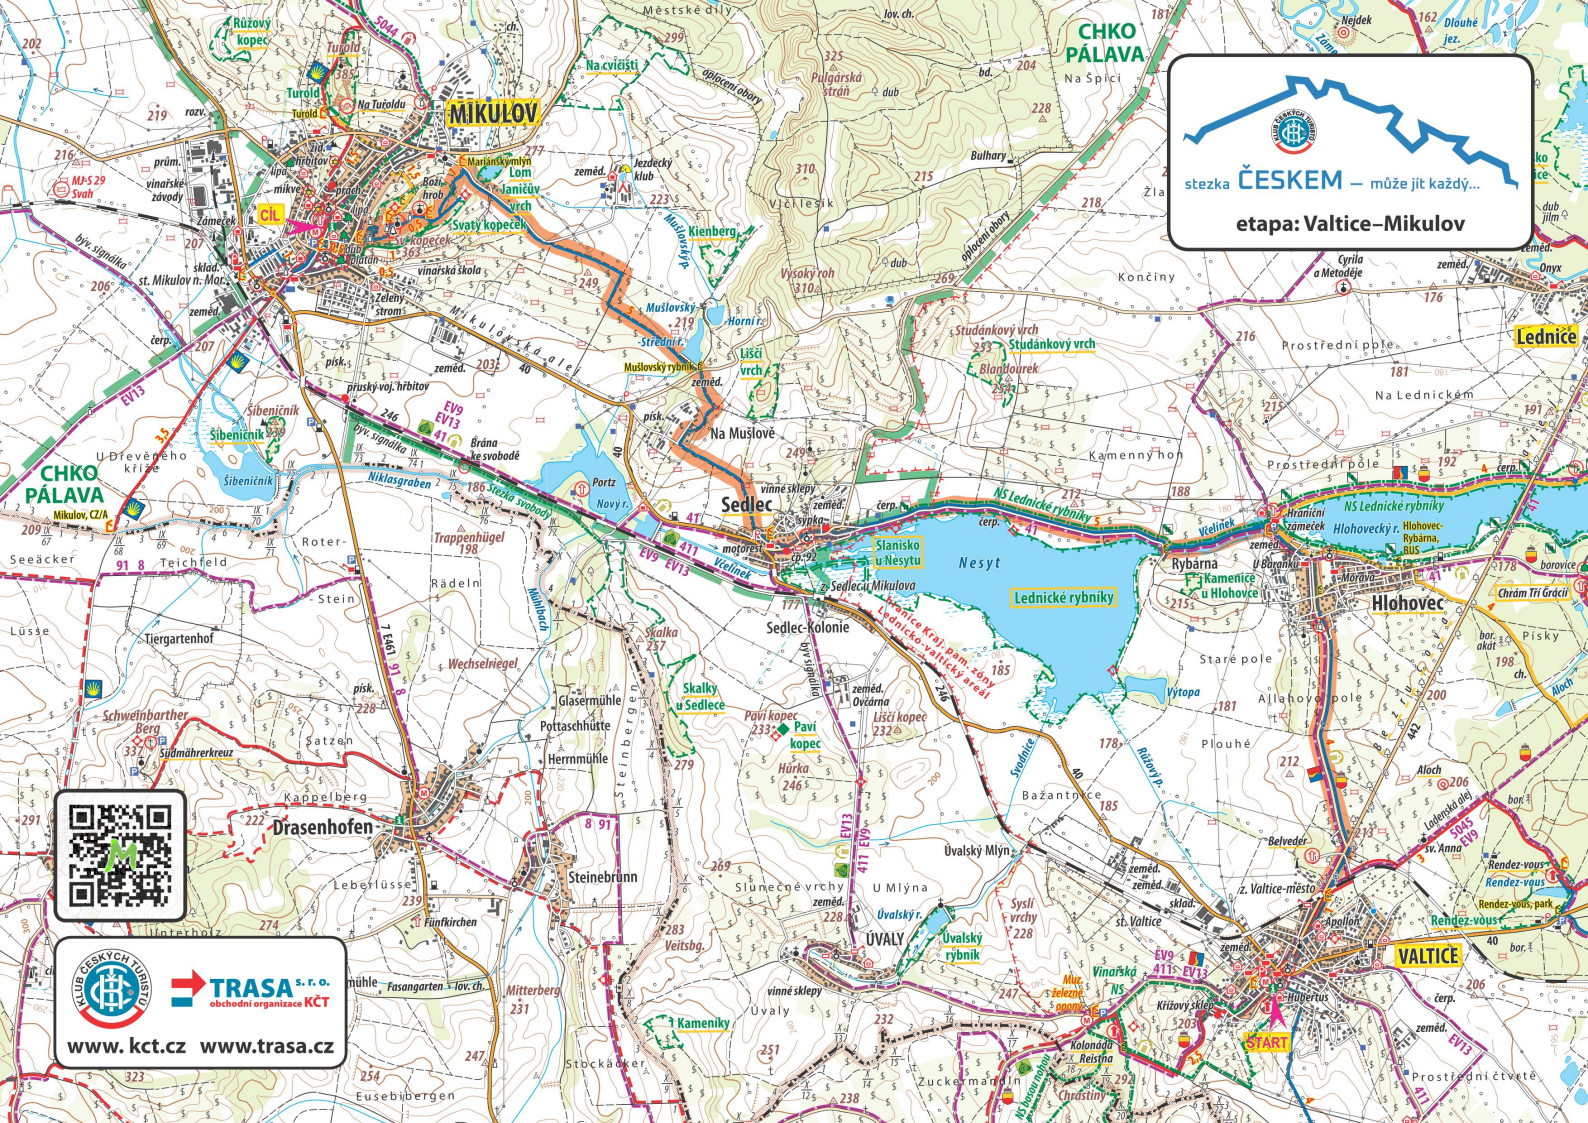

stezka **ČESKEM** – může jít každý...

etapa: **Valtice–Mikulov**

www.kct.cz **www.trasa.cz**