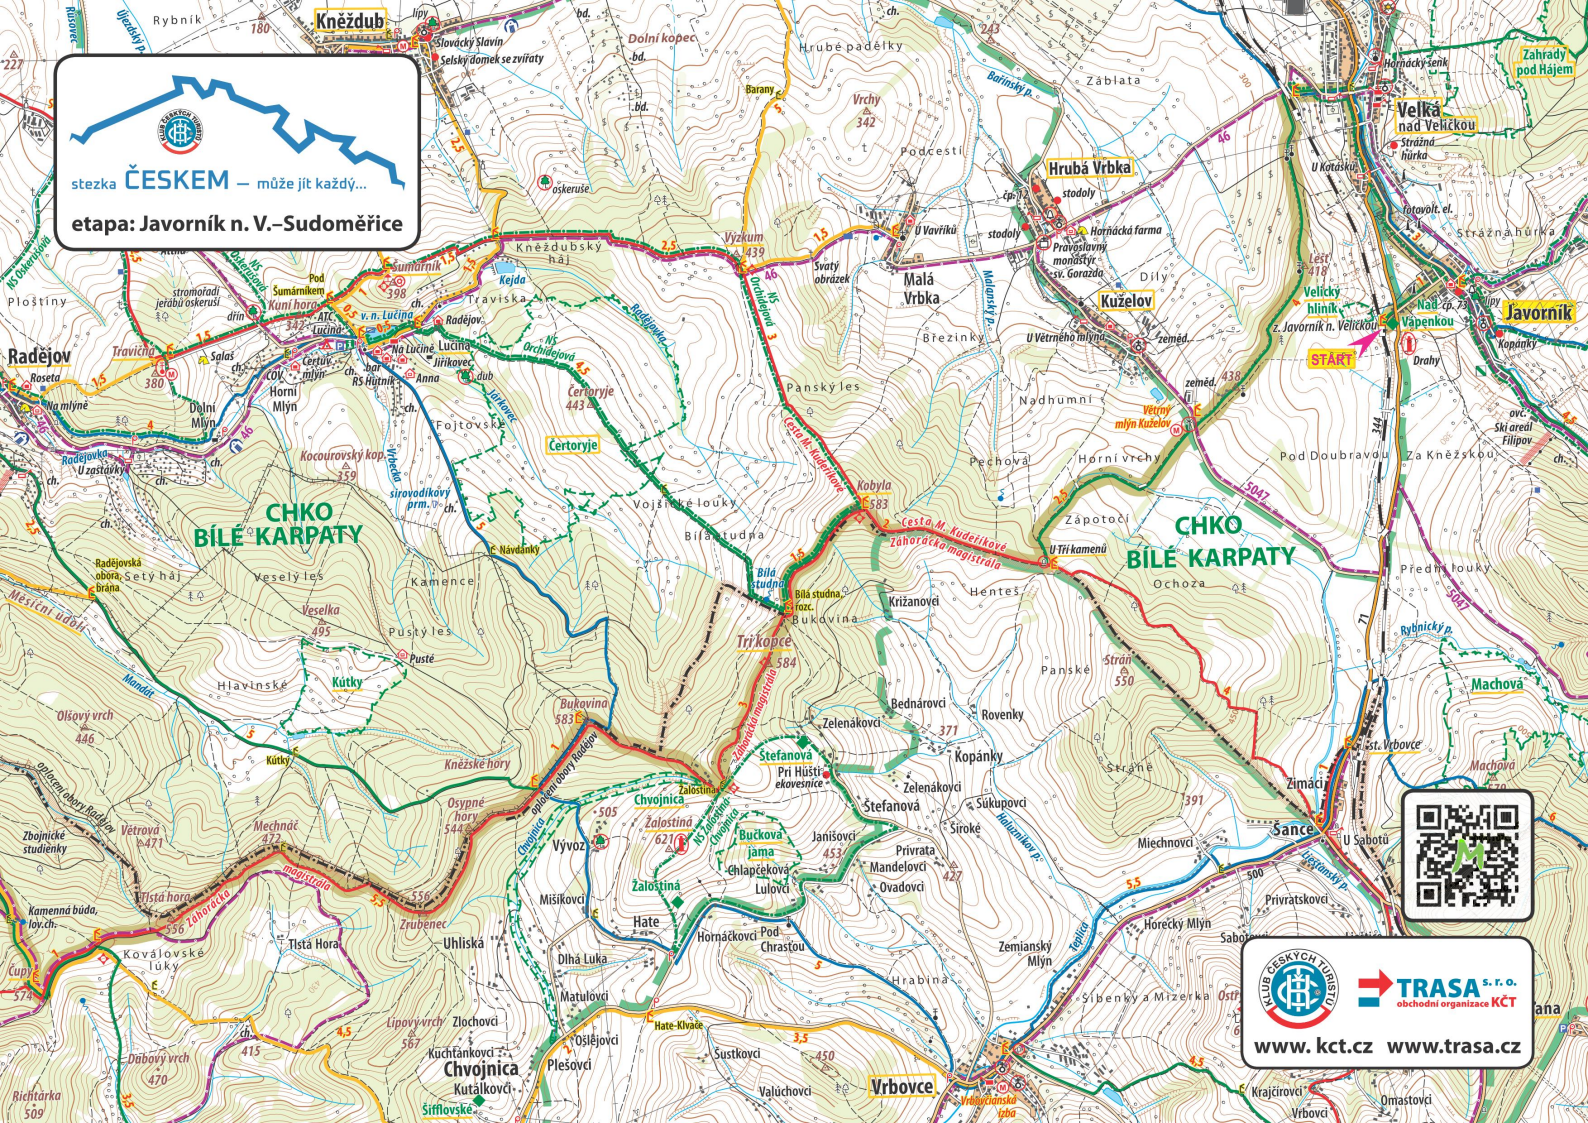

stezka **ČESKEM** – může jít každý...

etapa: **Javorník n. V. – Sudoměřice**

TRASA s.r.o.
obchodní organizace KCT

www.kct.cz www.trasa.cz

  **TRASA s.r.o.**
obchodní organizace KČT

www.kct.cz www.trasa.cz

stezka **ČESKEM** – může jít každý...

etapa: **Sudoměřice–Lanžhot**

TRASA s.r.o.
obchodní organizace **KČT**

www.kct.cz www.trasa.cz

TRASA s. r. o.
obchodní organizace KCT

www.kct.cz www.trasa.cz

stezka **ČESKEM** – může jít každý...
etapa: Lanžhot–Břeclav

CHARVÁTSKÁ
NOVÁ VES

BŘECLAV

LANŽHOT

TRASA s.r.o.
obchodní organizace KČT

www.kct.cz www.trasa.cz

stezka **ČESKEM** – může jít každý...

etapa: Břeclav–Valtice

TRASA s.r.o.
obchodní organizace KČT

stezka **ČESKEM** – může jít každý...
etapa: Jaroslavice–Znojmo

www.kct.cz www.trasa.cz

START

Jaroslavice

stezka **ČESKEM** – může jít každý...
etapa: Znojmo–Lukov

TRASA s.r.o.
obchodní organizace KČT
www.kct.cz www.trasa.cz