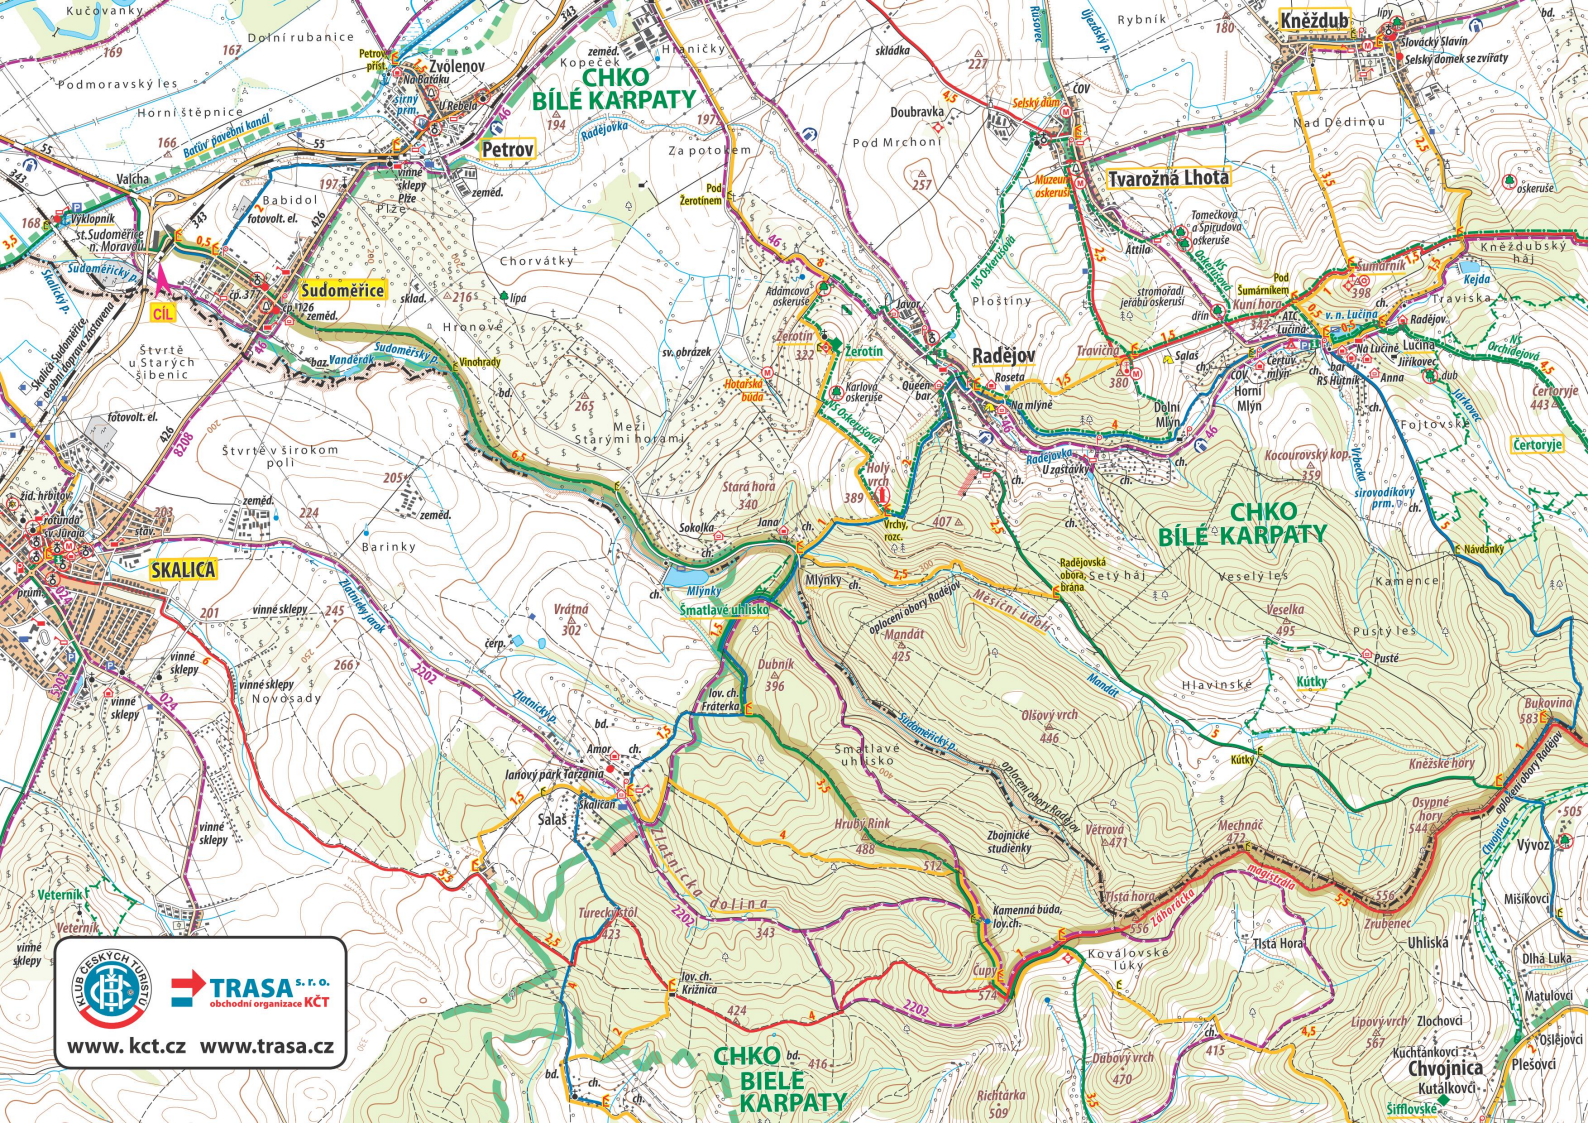

stezka **ČESKEM** – může jít každý...

etapa: **Javorník n. V. – Sudoměřice**

TRASA s.r.o.
obchodní organizace KCT

www.kct.cz www.trasa.cz

  **TRASA s.r.o.**
obchodní organizace KČT

www.kct.cz www.trasa.cz

stezka **ČESKEM** – může jít každý...

etapa: **Sudoměřice–Lanžhot**

TRASA s.r.o.
obchodní organizace **KČT**

www.kct.cz www.trasa.cz

TRASA s. r. o.
obchodní organizace KCT

www.kct.cz www.trasa.cz

stezka **ČESKEM** – může jít každý...
etapa: Lanžhot–Břeclav

CHARVÁTSKÁ
NOVÁ VES

BŘECLAV

LANŽHOT

TRASA s.r.o.
obchodní organizace KČT

www.kct.cz www.trasa.cz

stezka **ČESKEM** – může jít každý...

etapa: Břeclav–Valtice

TRASA s.r.o.
obchodní organizace KČT

stezka **ČESKEM** – může jít každý...
etapa: Jaroslavice–Znojmo

www.kct.cz www.trasa.cz

START

Jaroslavice

stezka **ČESKEM** – může jít každý...
etapa: Znojmo–Lukov

TRASA s.r.o.
obchodní organizace KČT
www.kct.cz www.trasa.cz