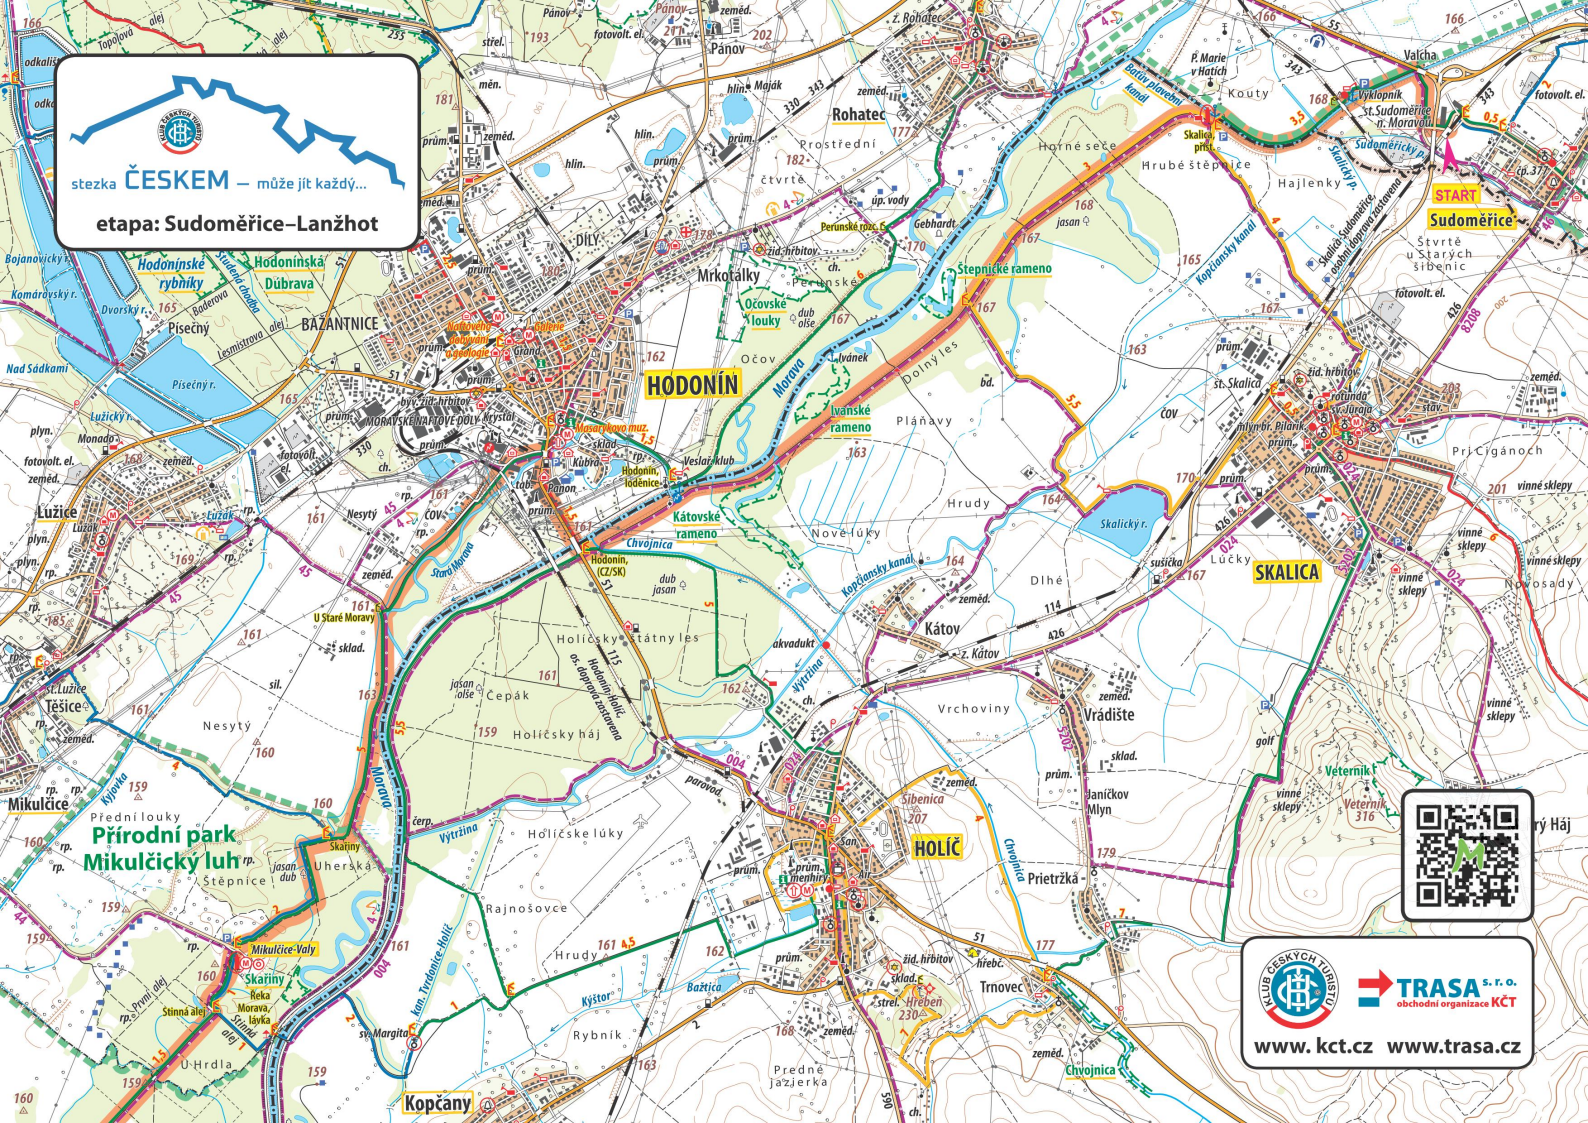

stezka **ČESKEM** – může jít každý...

etapa: **Javorník n. V. – Sudoměřice**

TRASA s.r.o.
obchodní organizace KCT

www.kct.cz www.trasa.cz

  **TRASA s.r.o.**
obchodní organizace KČT

www.kct.cz www.trasa.cz

stezka **ČESKEM** – může jít každý...

etapa: **Sudoměřice–Lanžhot**

TRASA s.r.o.
obchodní organizace **KČT**

www.kct.cz www.trasa.cz

TRASA s. r. o.
obchodní organizace KCT

www.kct.cz www.trasa.cz

stezka **ČESKEM** – může jít každý...
etapa: Lanžhot–Břeclav

CHARVÁTSKÁ
NOVÁ VES

BŘECLAV

LANŽHOT

TRASA s.r.o.
obchodní organizace KČT

www.kct.cz www.trasa.cz

stezka **ČESKEM** – může jít každý...

etapa: Břeclav–Valtice

TRASA s.r.o.
obchodní organizace KČT

stezka **ČESKEM** – může jít každý...
etapa: Jaroslavice–Znojmo

www.kct.cz www.trasa.cz

START

Jaroslavice

stezka **ČESKEM** – může jít každý...
etapa: Znojmo–Lukov

TRASA s.r.o.
obchodní organizace KČT
www.kct.cz www.trasa.cz