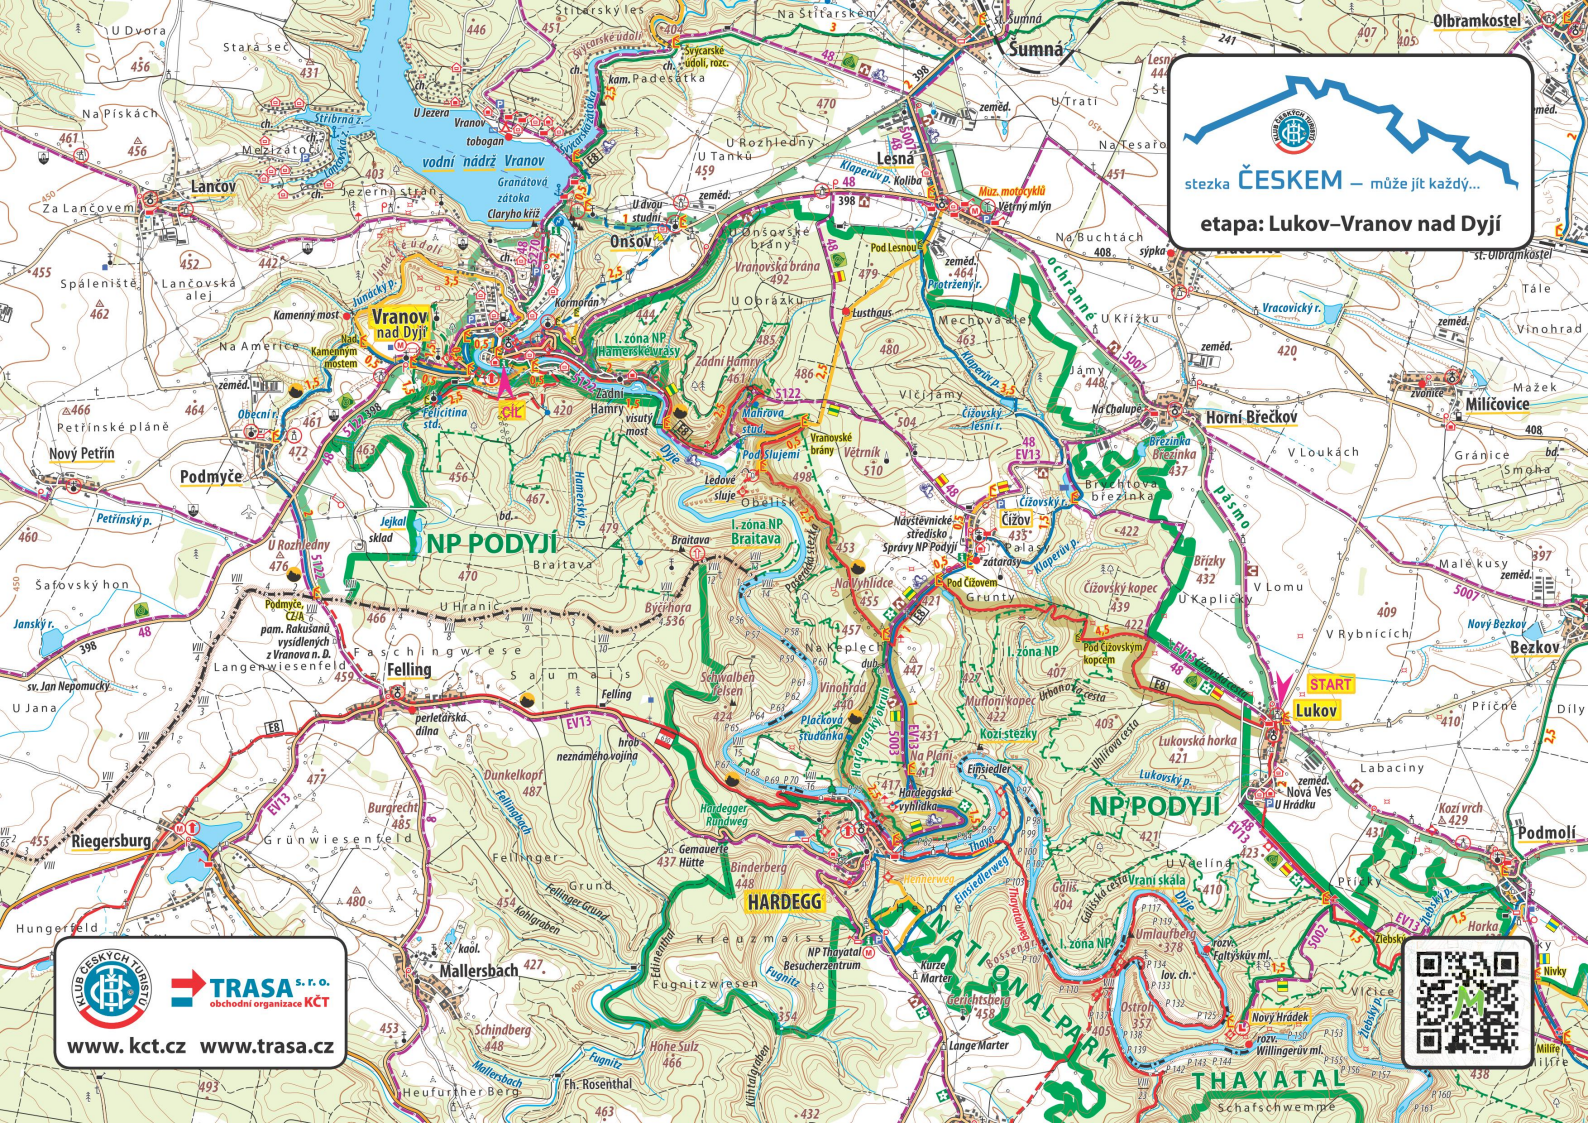

stezka **ČESKEM** – může jít každý...
etapa: Jaroslavice–Znojmo

www.kct.cz www.trasa.cz

START

Jaroslavice

stezka **ČESKEM** – může jít každý...
etapa: Znojmo–Lukov

TRASA s.r.o.
obchodní organizace KČT
www.kct.cz www.trasa.cz