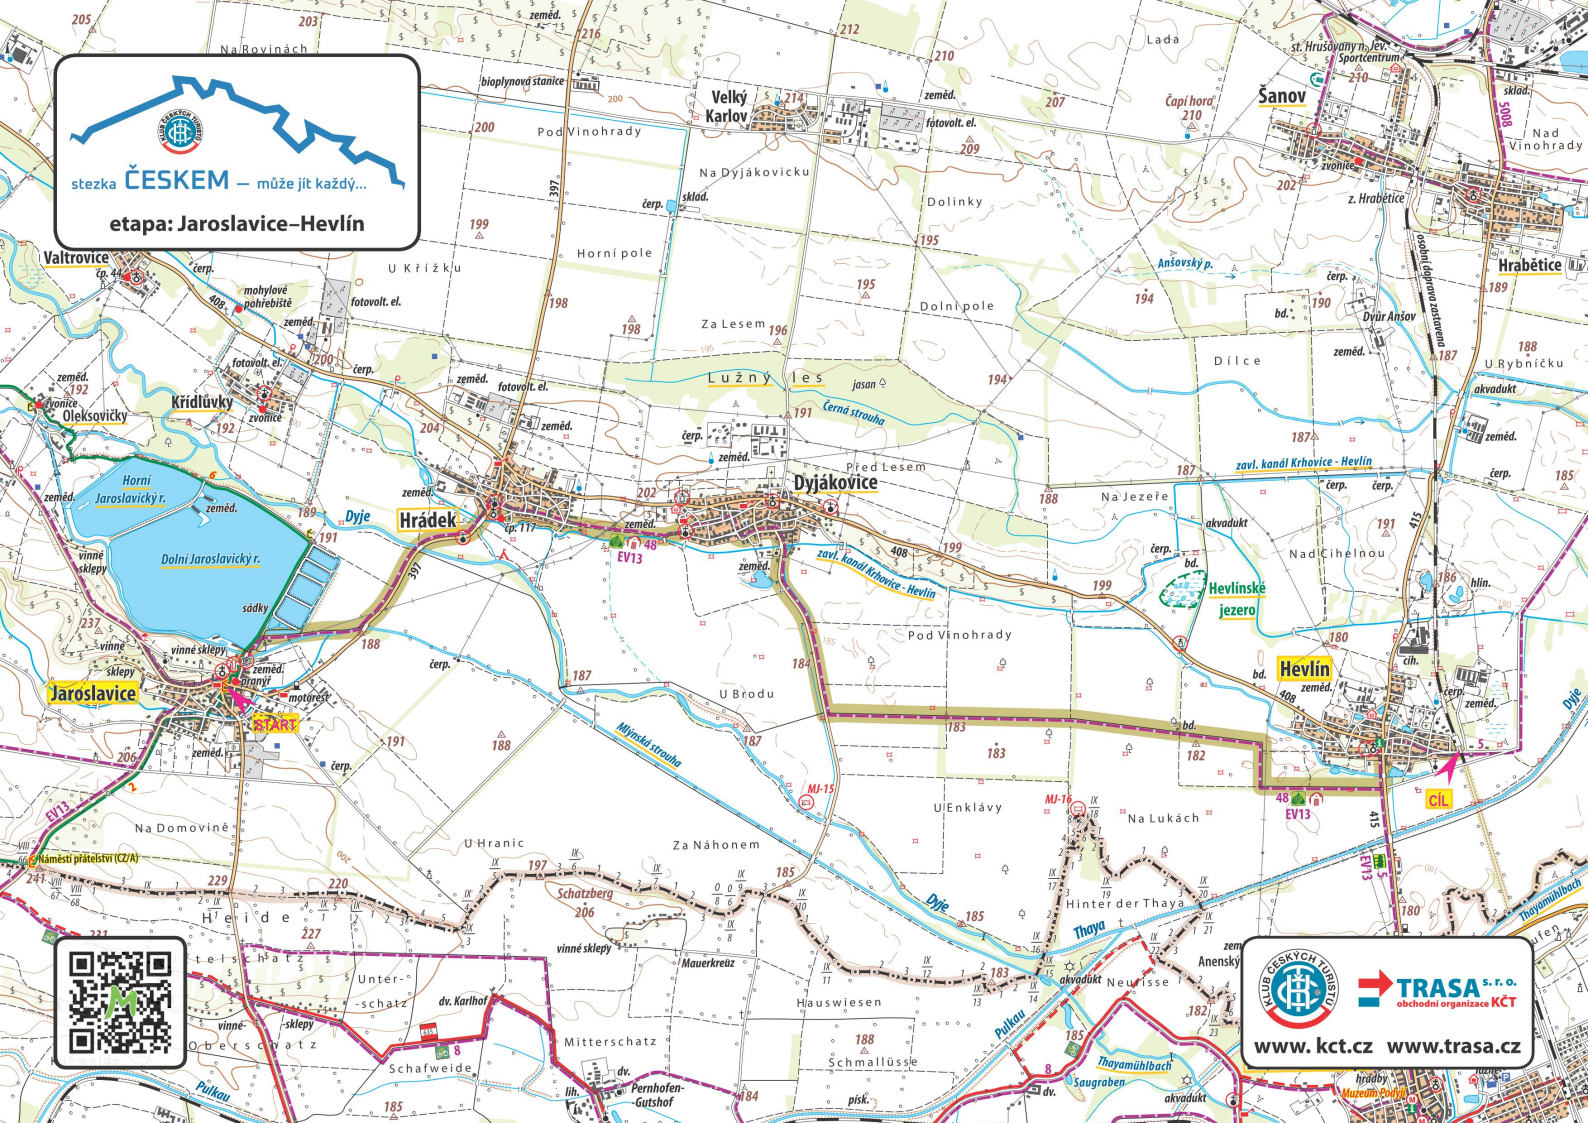

CHARVÁTSKÁ
NOVÁ VES

BŘECLAV

LANŽHOT

TRASA s.r.o.
obchodní organizace KČT

www.kct.cz www.trasa.cz

stezka **ČESKEM** – může jít každý...

etapa: Břeclav–Valtice

TRASA s.r.o.
obchodní organizace KČT

www.kct.cz www.trasa.cz

stezka **ČESKEM** – může jít každý...

etapa: **Valtice–Mikulov**

www.kct.cz **www.trasa.cz**

stezka **ČESKEM** – může jít každý...
etapa: Mikulov–Hevlín

TRASA s.r.o.
obchodní organizace KČT
www.kct.cz www.trasa.cz

TRASA s.r.o.
obchodní organizace KČT

www.kct.cz www.trasa.cz

stezka **ČESKEM** – může jít každý...

etapa: Jaroslavice–Hevlín

KLUB ČESKÝCH TURISTŮ

TRASA s.r.o.
obchodní organizace KČT

www.kct.cz www.trasa.cz

stezka **ČESKEM** – může jít každý...
etapa: Jaroslavice–Znojmo

www.kct.cz www.trasa.cz

START

Jaroslavice

stezka **ČESKEM** – může jít každý...
etapa: Znojmo–Lukov

TRASA s.r.o.
obchodní organizace KČT
www.kct.cz www.trasa.cz