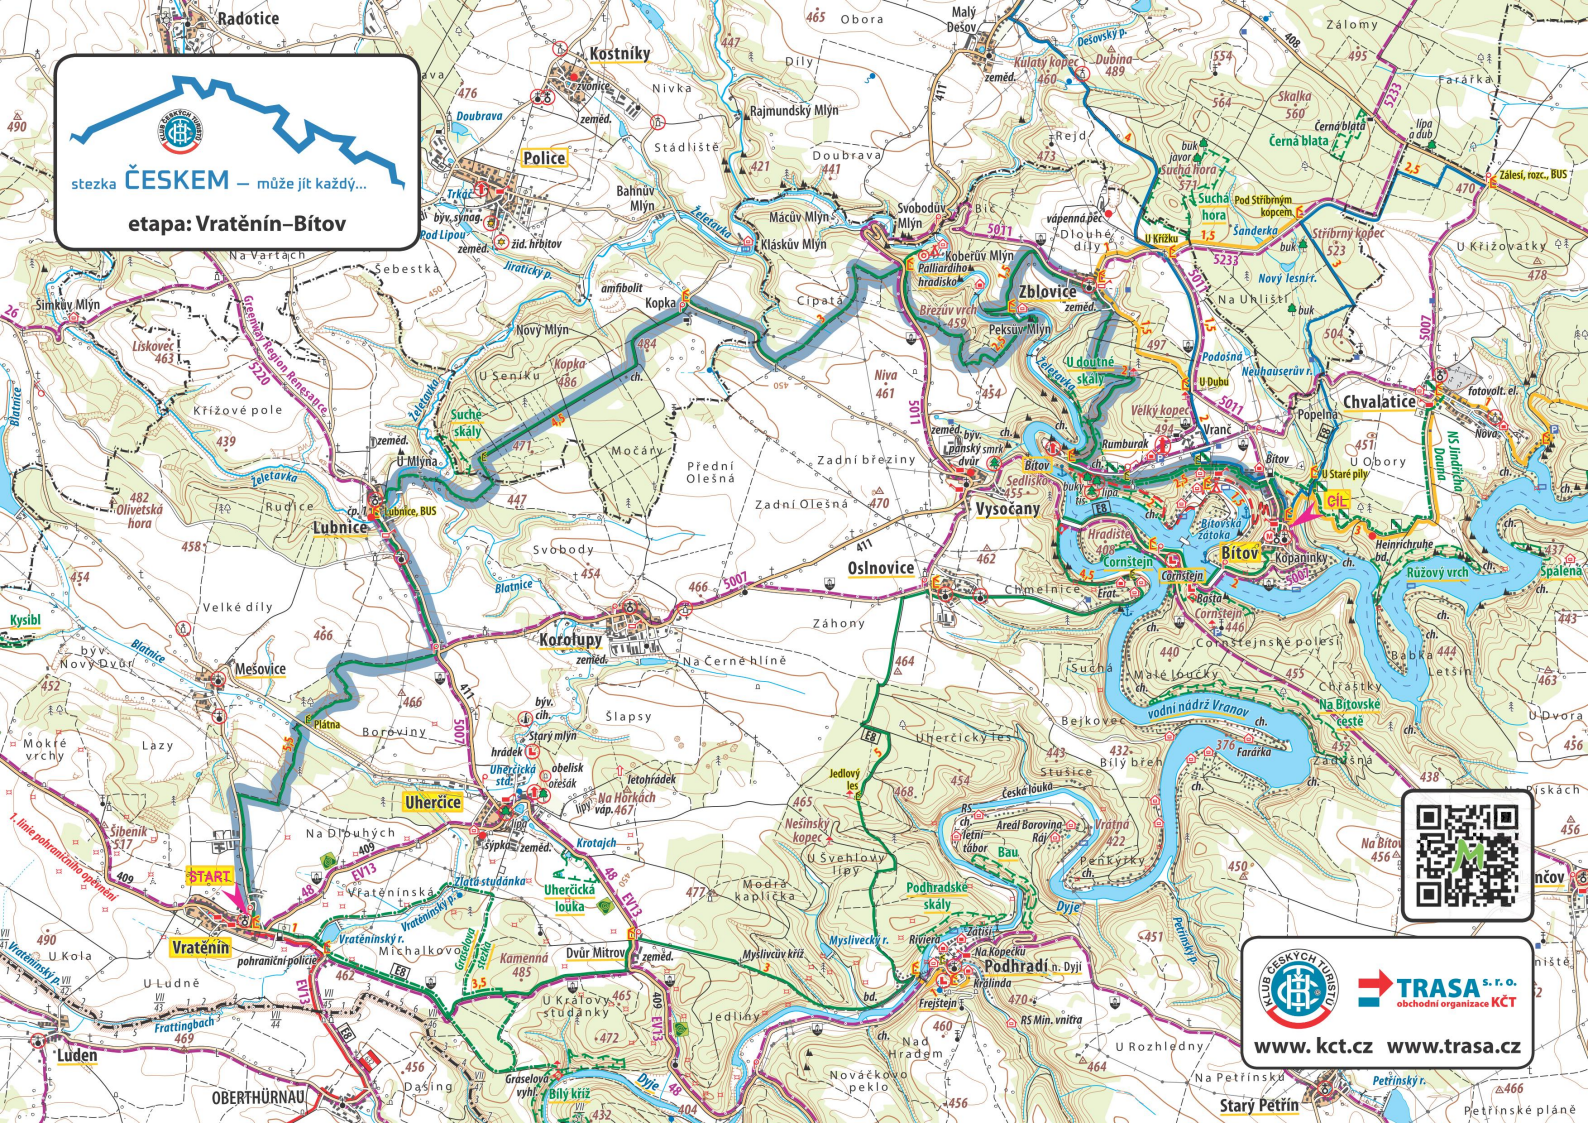

stezka **ČESKEM** – může jít každý...

etapa: Vratěnin–Bítov

www.kct.cz **www.trasa.cz**