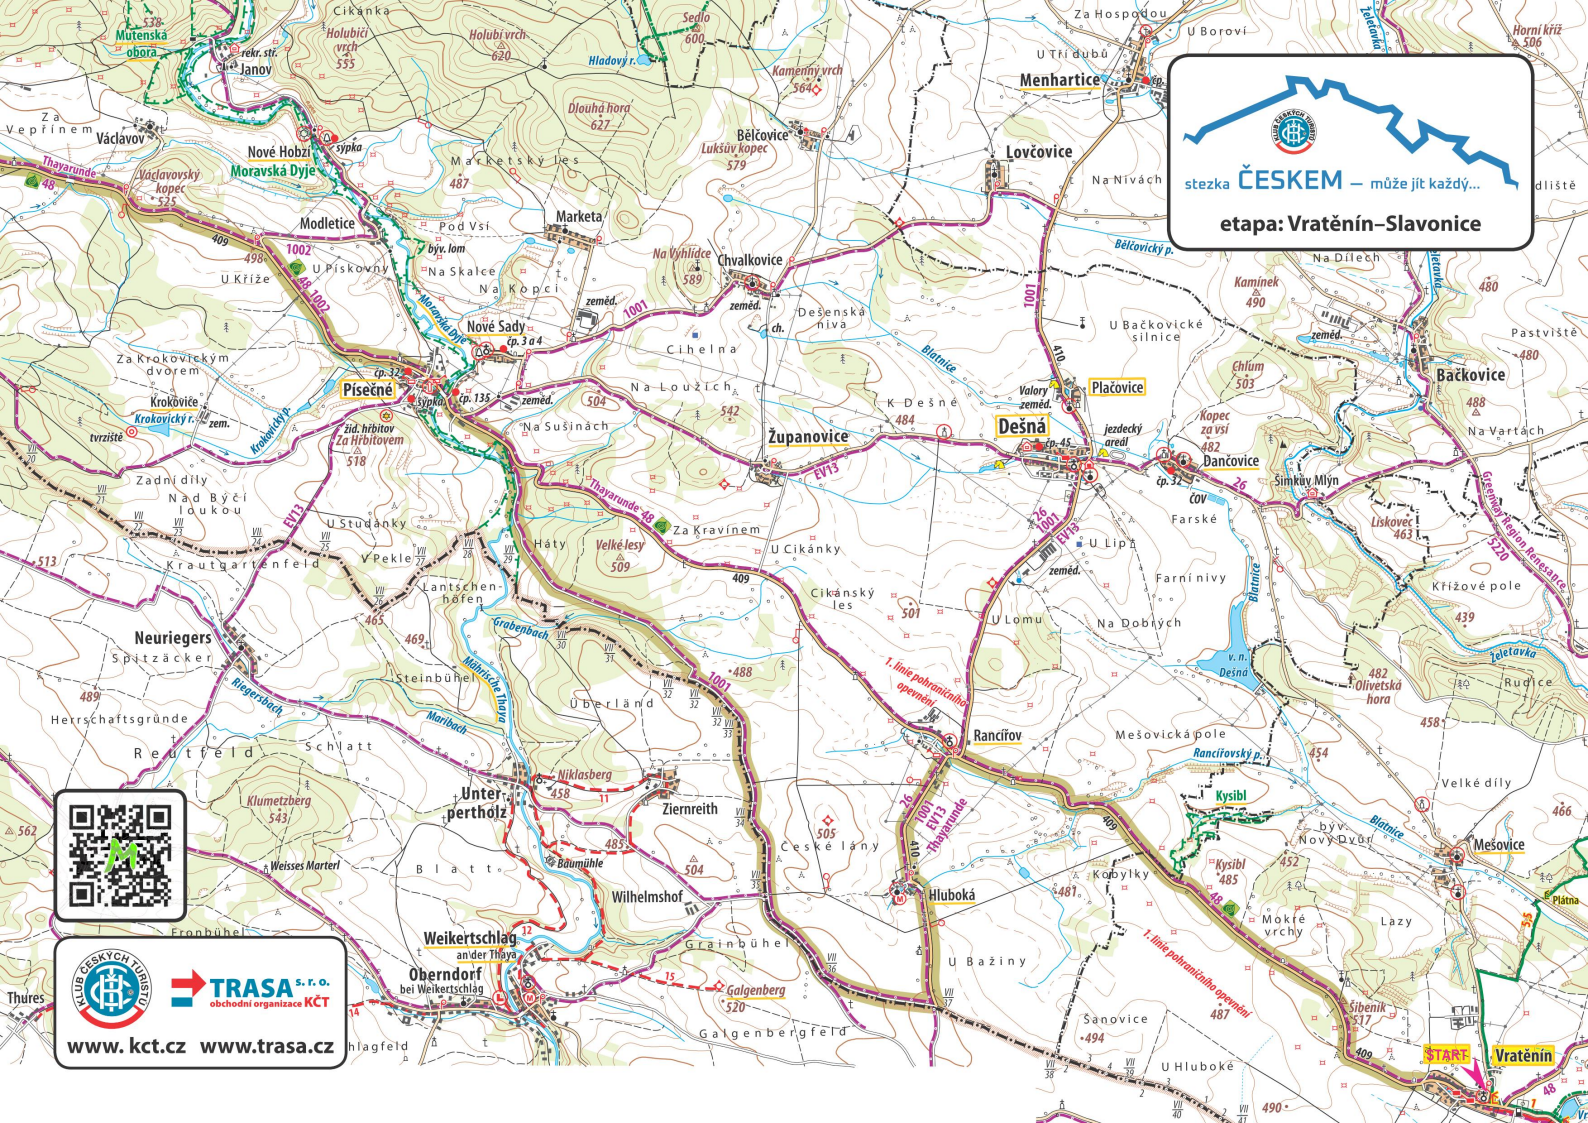

stezka **ČESKEM** – může jít každý...
etapa: **Vratěnín-Slavonice**

TRASA s.r.o.
obchodní organizace KČÚR
www.kct.cz www.trasa.cz