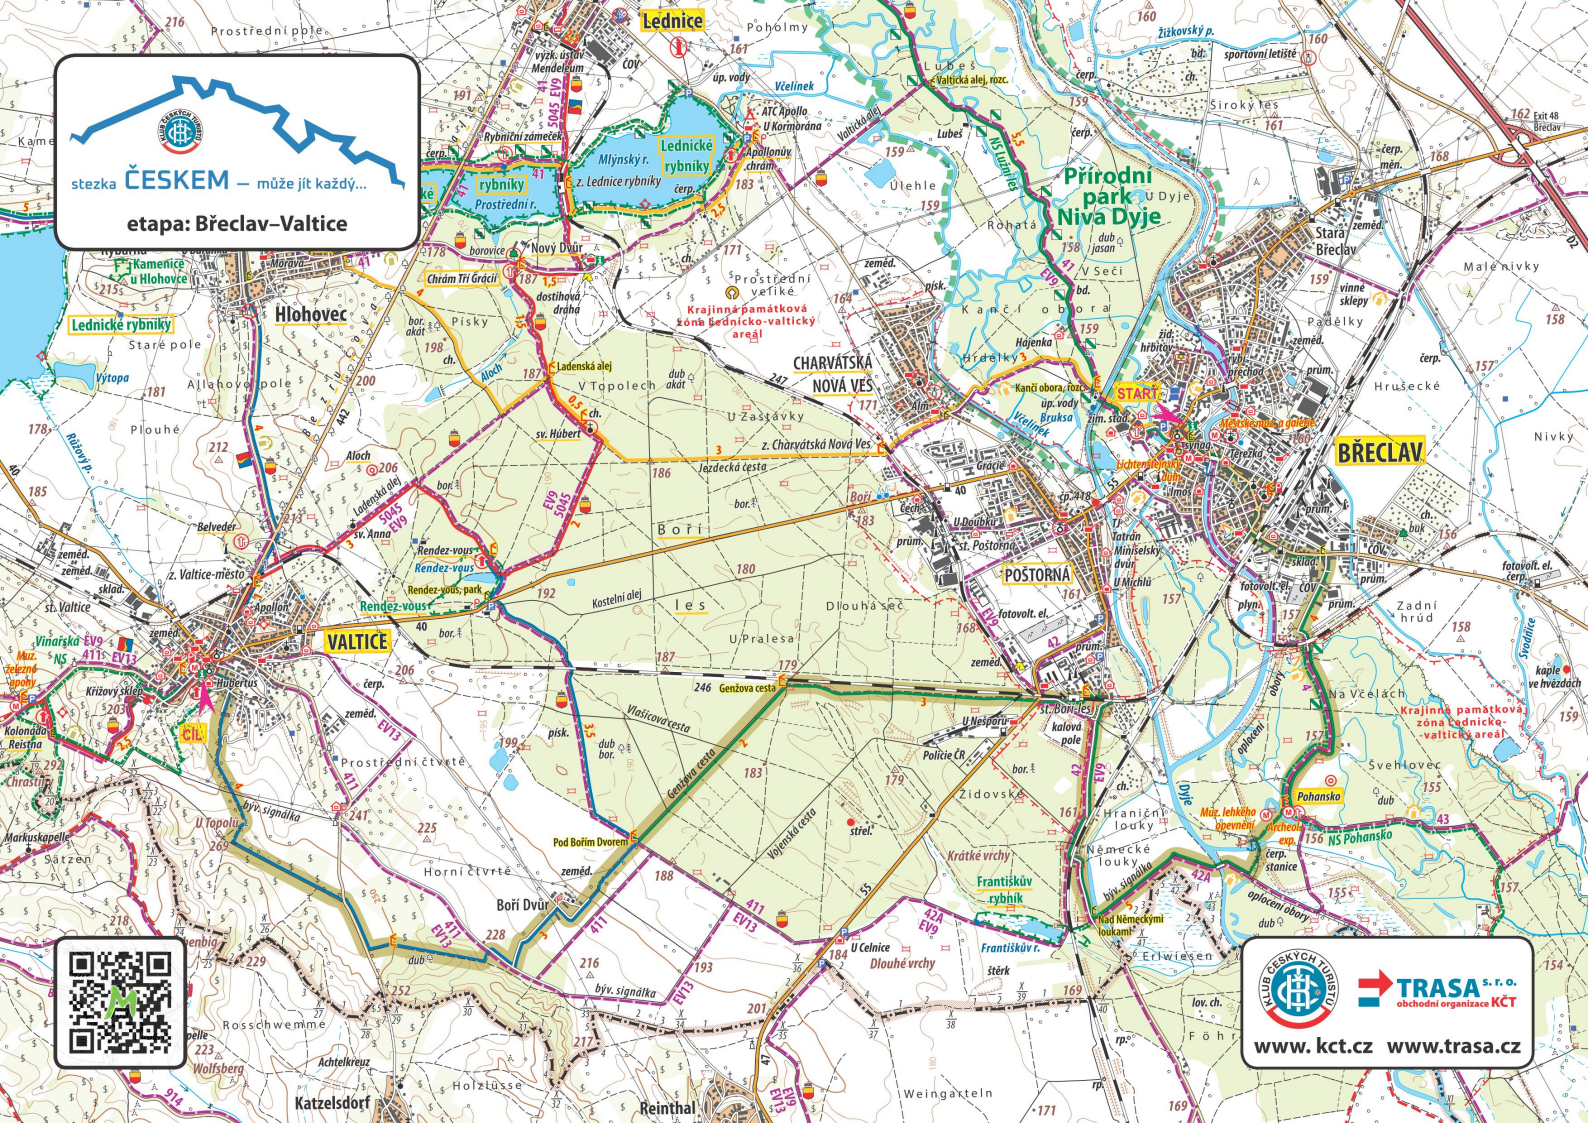

etapa: **Sudoměřice–Lanžhot**

TRASA s.r.o.
obchodní organizace **KČT**

www.kct.cz www.trasa.cz

TRASA s. r. o.
obchodní organizace KCT

www.kct.cz www.trasa.cz

stezka **ČESKEM** – může jít každý...
etapa: Lanžhot–Břeclav

CHARVÁTSKÁ
NOVÁ VES

BŘECLAV

LANŽHOT

TRASA s.r.o.
obchodní organizace KČT

www.kct.cz www.trasa.cz

stezka **ČESKEM** – může jít každý...

etapa: Břeclav–Valtice

TRASA s.r.o.
obchodní organizace KČT