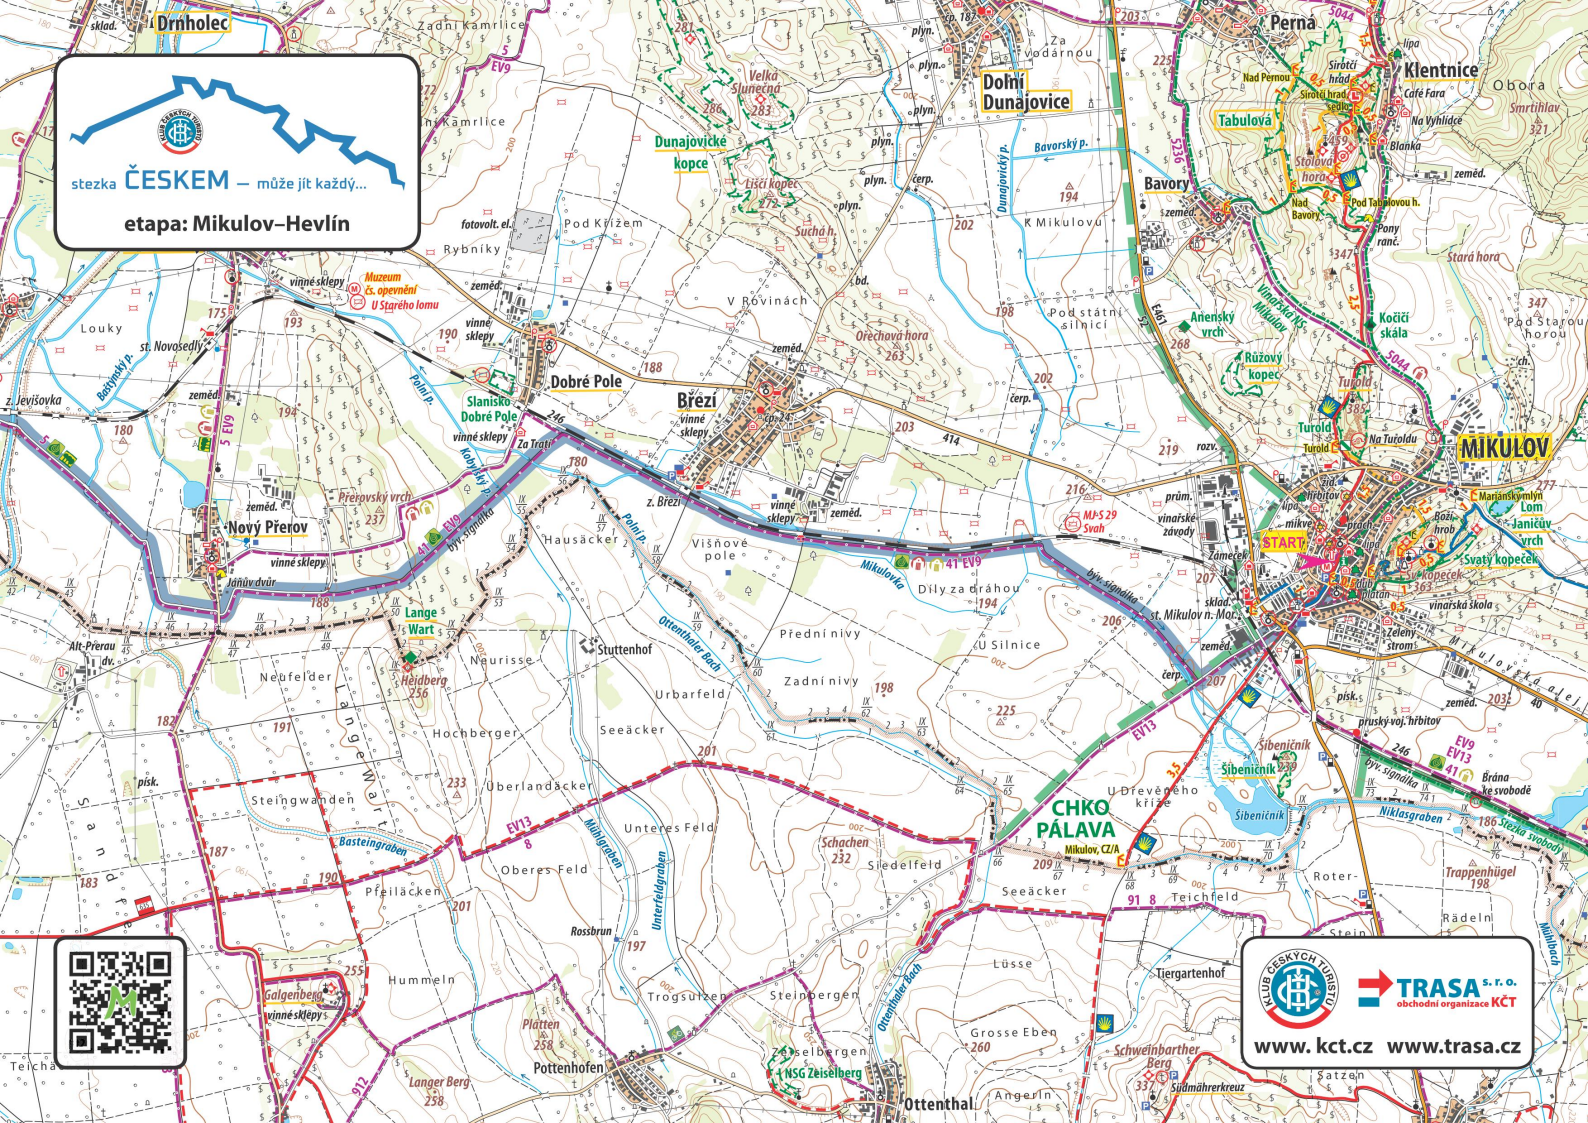

CHARVÁTSKÁ
NOVÁ VES

BŘECLAV

LANŽHOT

TRASA s.r.o.
obchodní organizace KČT

www.kct.cz www.trasa.cz

stezka **ČESKEM** – může jít každý...

etapa: Břeclav–Valtice

TRASA s.r.o.
obchodní organizace KČT

www.kct.cz www.trasa.cz

stezka **ČESKEM** – může jít každý...

etapa: **Valtice–Mikulov**

www.kct.cz **www.trasa.cz**

stezka **ČESKEM** – může jít každý...
etapa: Mikulov–Hevlín

TRASA s.r.o.
obchodní organizace KČT
www.kct.cz www.trasa.cz

stezka **ČESKEM** – může jít každý...
etapa: Jaroslavice–Znojmo

www.kct.cz www.trasa.cz

START

Jaroslavice

stezka **ČESKEM** – může jít každý...
etapa: Znojmo–Lukov

TRASA s.r.o.
obchodní organizace KČT
www.kct.cz www.trasa.cz