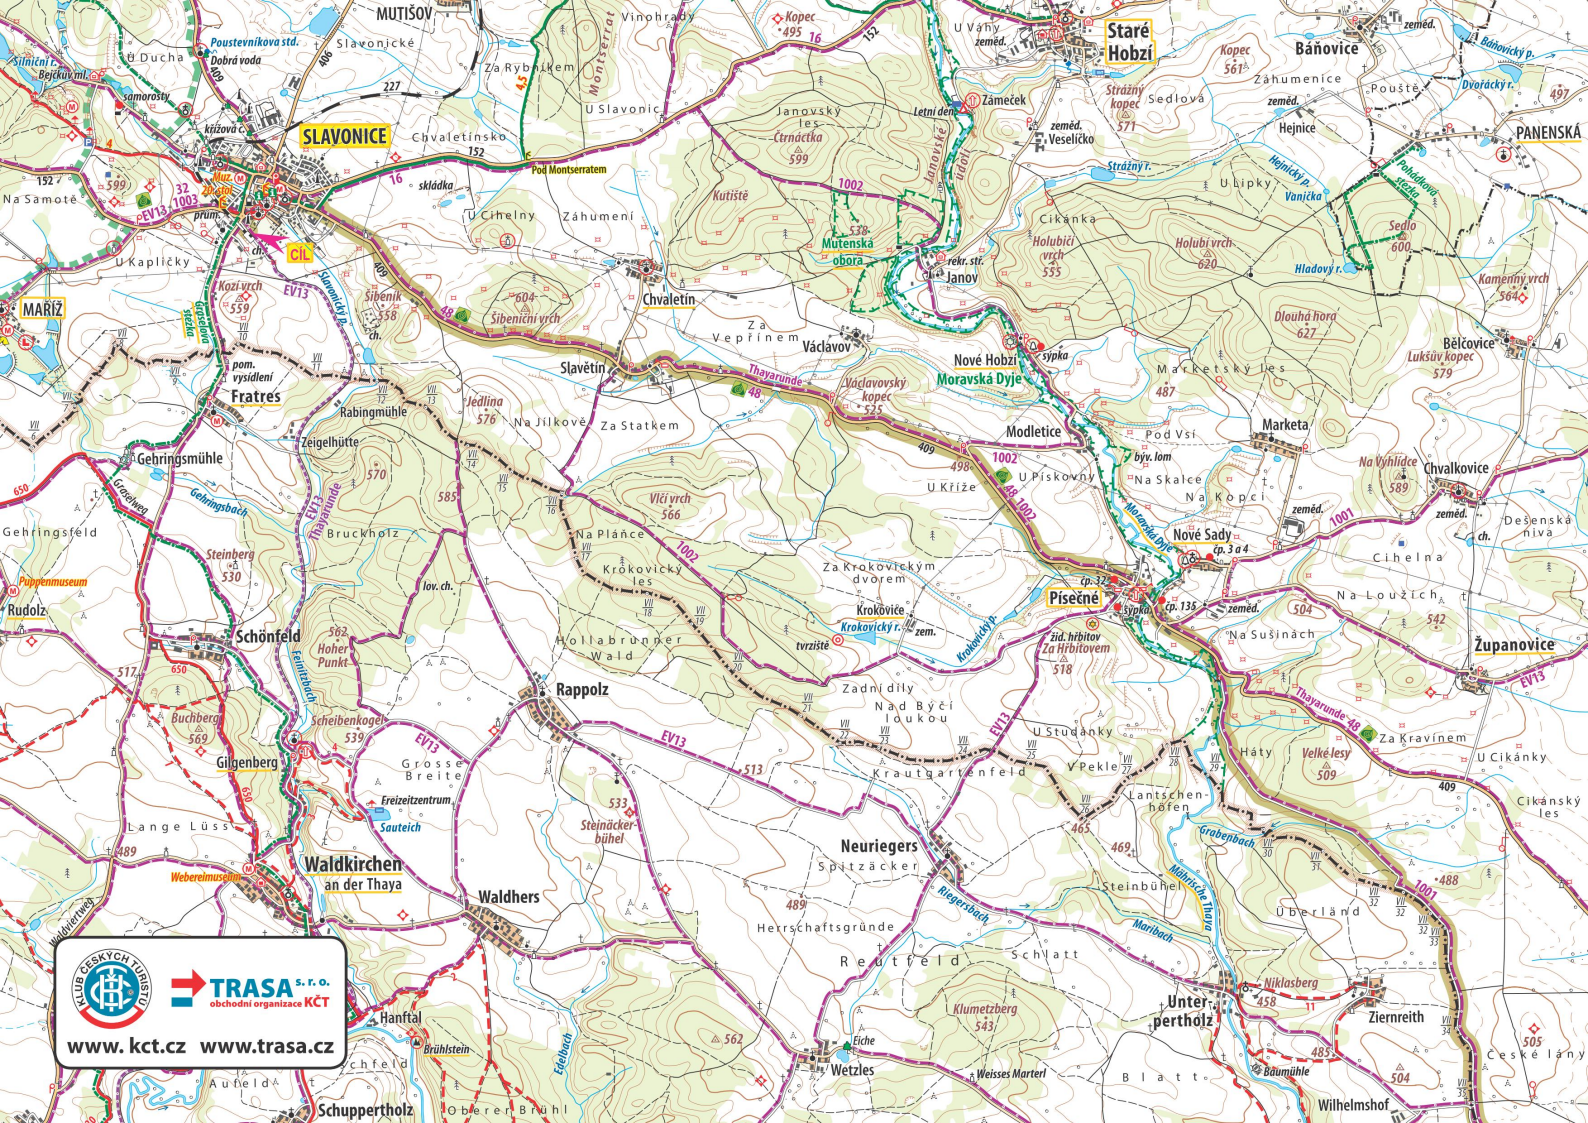

www.kct.cz www.trasa.cz