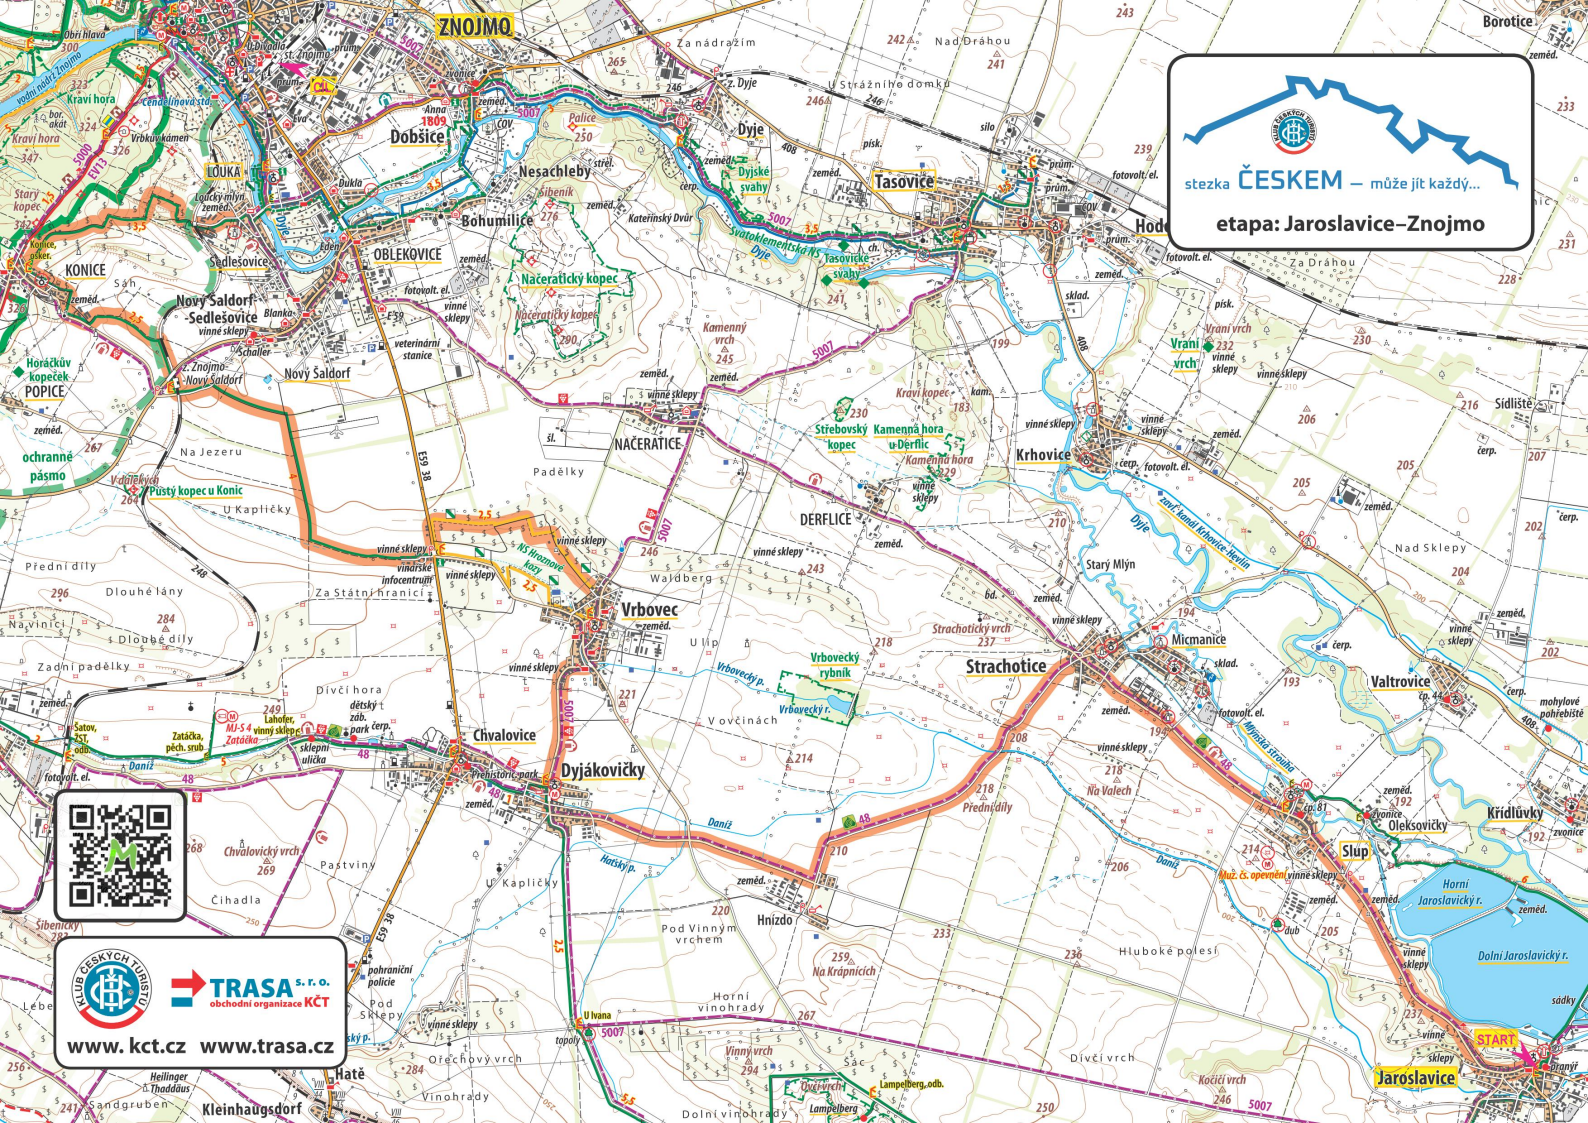

TRASA s.r.o.
obchodní organizace KČT

www.kct.cz www.trasa.cz

stezka **ČESKEM** – může jít každý...

etapa: Jaroslavice–Hevlín

KLUB ČESKÝCH TURISTŮ

TRASA s.r.o.
obchodní organizace KČT

www.kct.cz www.trasa.cz

stezka **ČESKEM** – může jít každý...
etapa: Jaroslavice–Znojmo

www.kct.cz www.trasa.cz

START

Jaroslavice

stezka **ČESKEM** – může jít každý...
etapa: Znojmo–Lukov

TRASA s.r.o.
obchodní organizace KČT
www.kct.cz www.trasa.cz