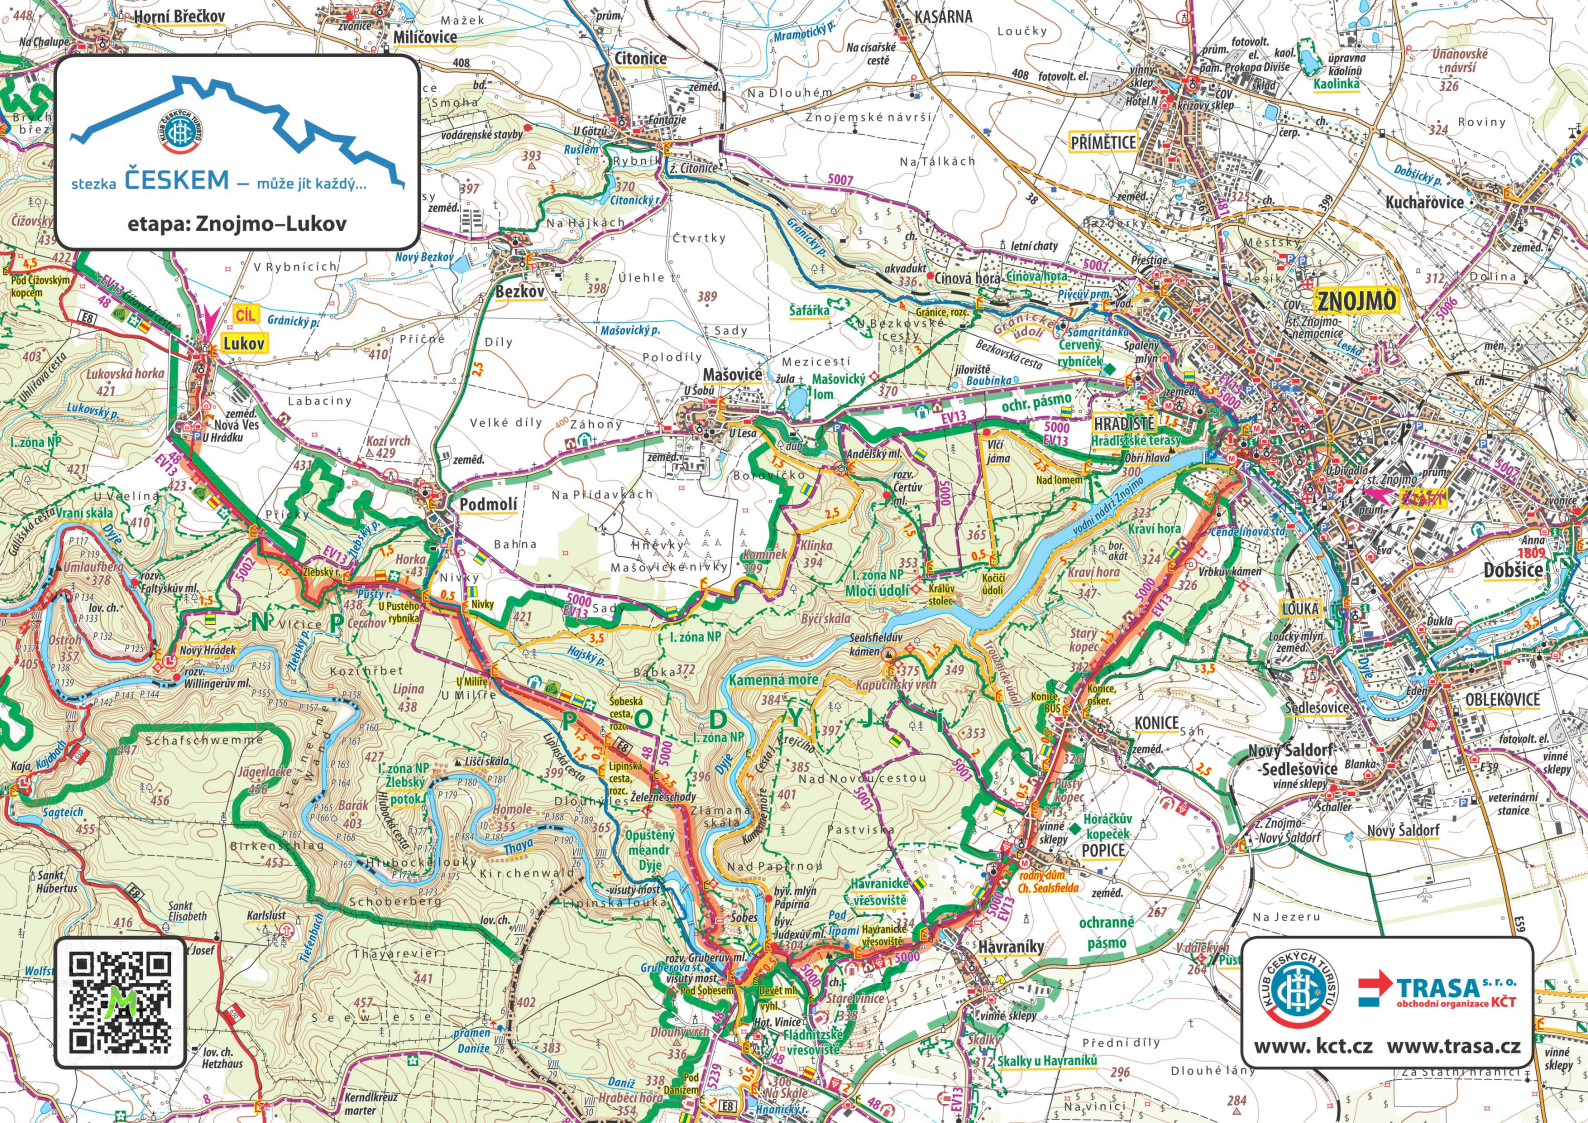

stezka **ČESKEM** – může jít každý...
etapa: Jaroslavice–Znojmo

www.kct.cz www.trasa.cz

START

Jaroslavice

stezka **ČESKEM** – může jít každý...
etapa: Znojmo–Lukov

TRASA s.r.o.
obchodní organizace KČT
www.kct.cz www.trasa.cz