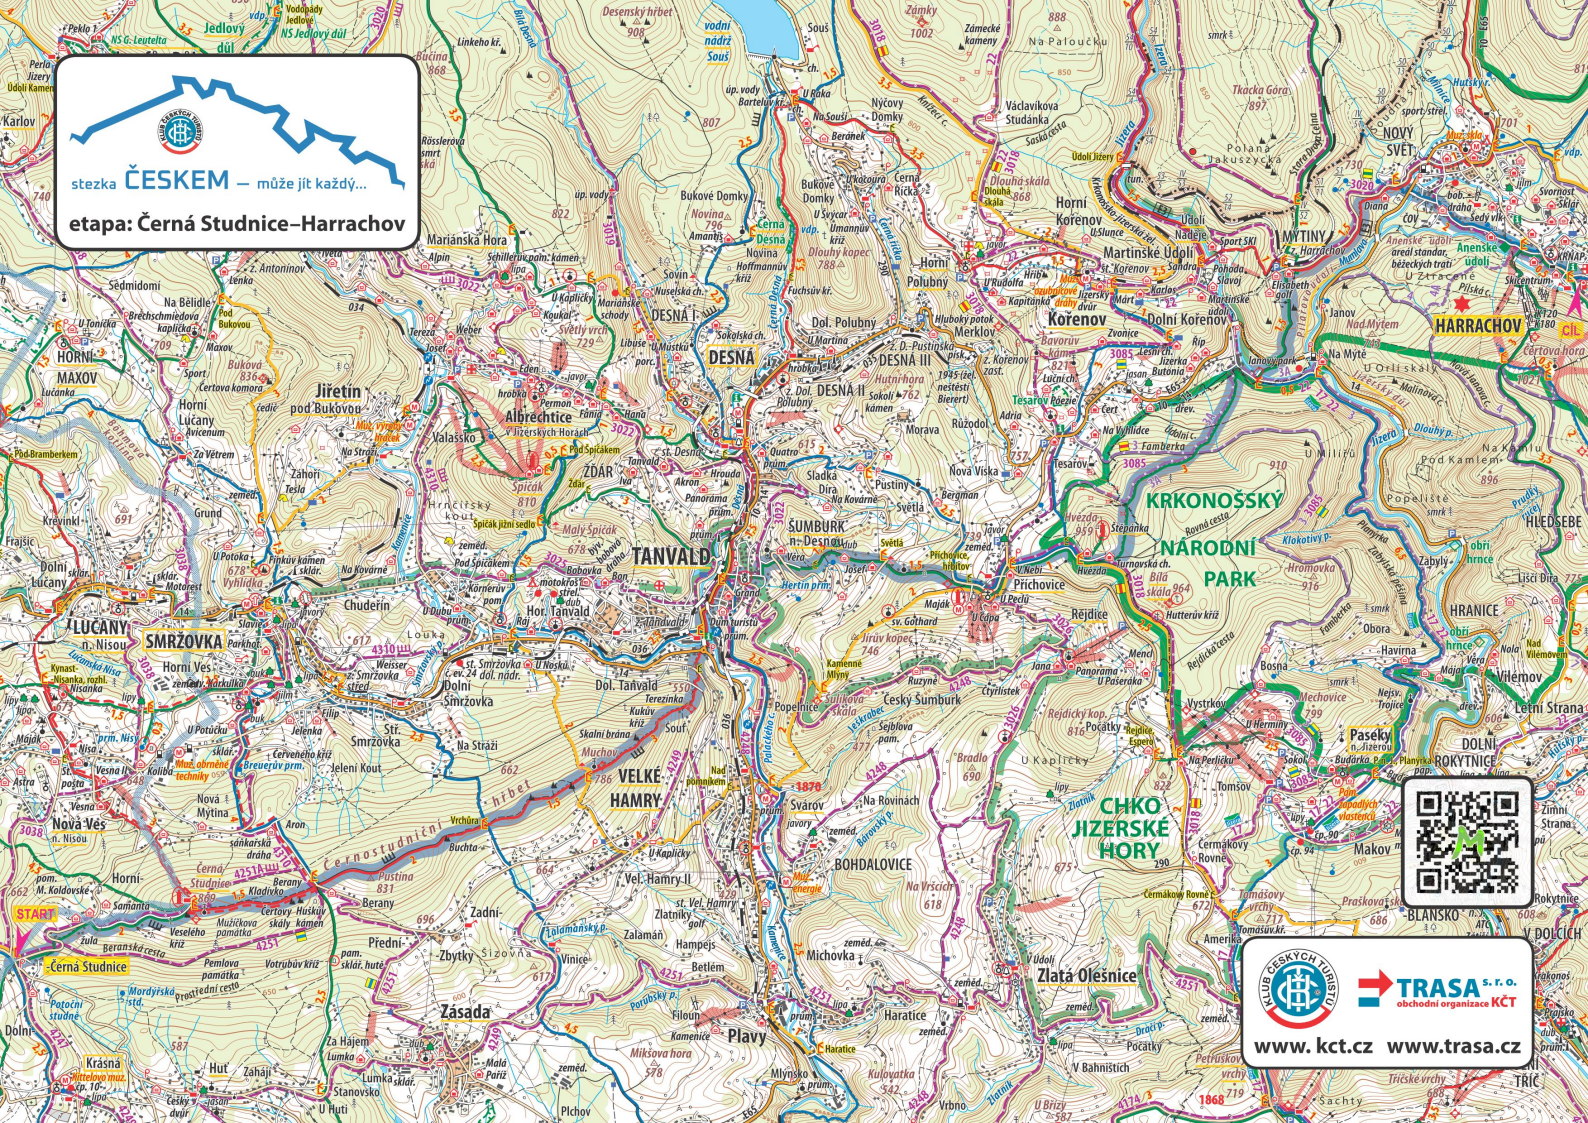

stezka **ČESKEM** – může jít každý...

etapa: **Svor–Jablonné v P.**

TRASA s.r.o.
obchodní organizace KČT

www.kct.cz www.trasa.cz

stezka **ČESKEM** – může jít každý...

etapa: Jablonné v P. – Chrástava

TRASA s.r.o.
obchodní organizace KČT

www.kct.cz www.trasa.cz

stezka ČESKEM – může jít každý...

etapa: Chrastava–Horní Hanychovy

TRASA s.r.o.
obchodní organizace KČT

www.kct.cz www.trasa.cz

stezka **ČESKEM** – může jít každý...

etapa: **Hor. Hanychov – Č. Studnice**

www.kct.cz www.trasa.cz

stezka **ČESKEM** – může jít každý...

etapa: **Černá Studnice–Harrachov**

TRASA s.r.o.
obchodní organizace KČT

www.kct.cz www.trasa.cz

stezka ČESKEM – může jít každý...
etapa: Harrachov–Šp. Mlýn