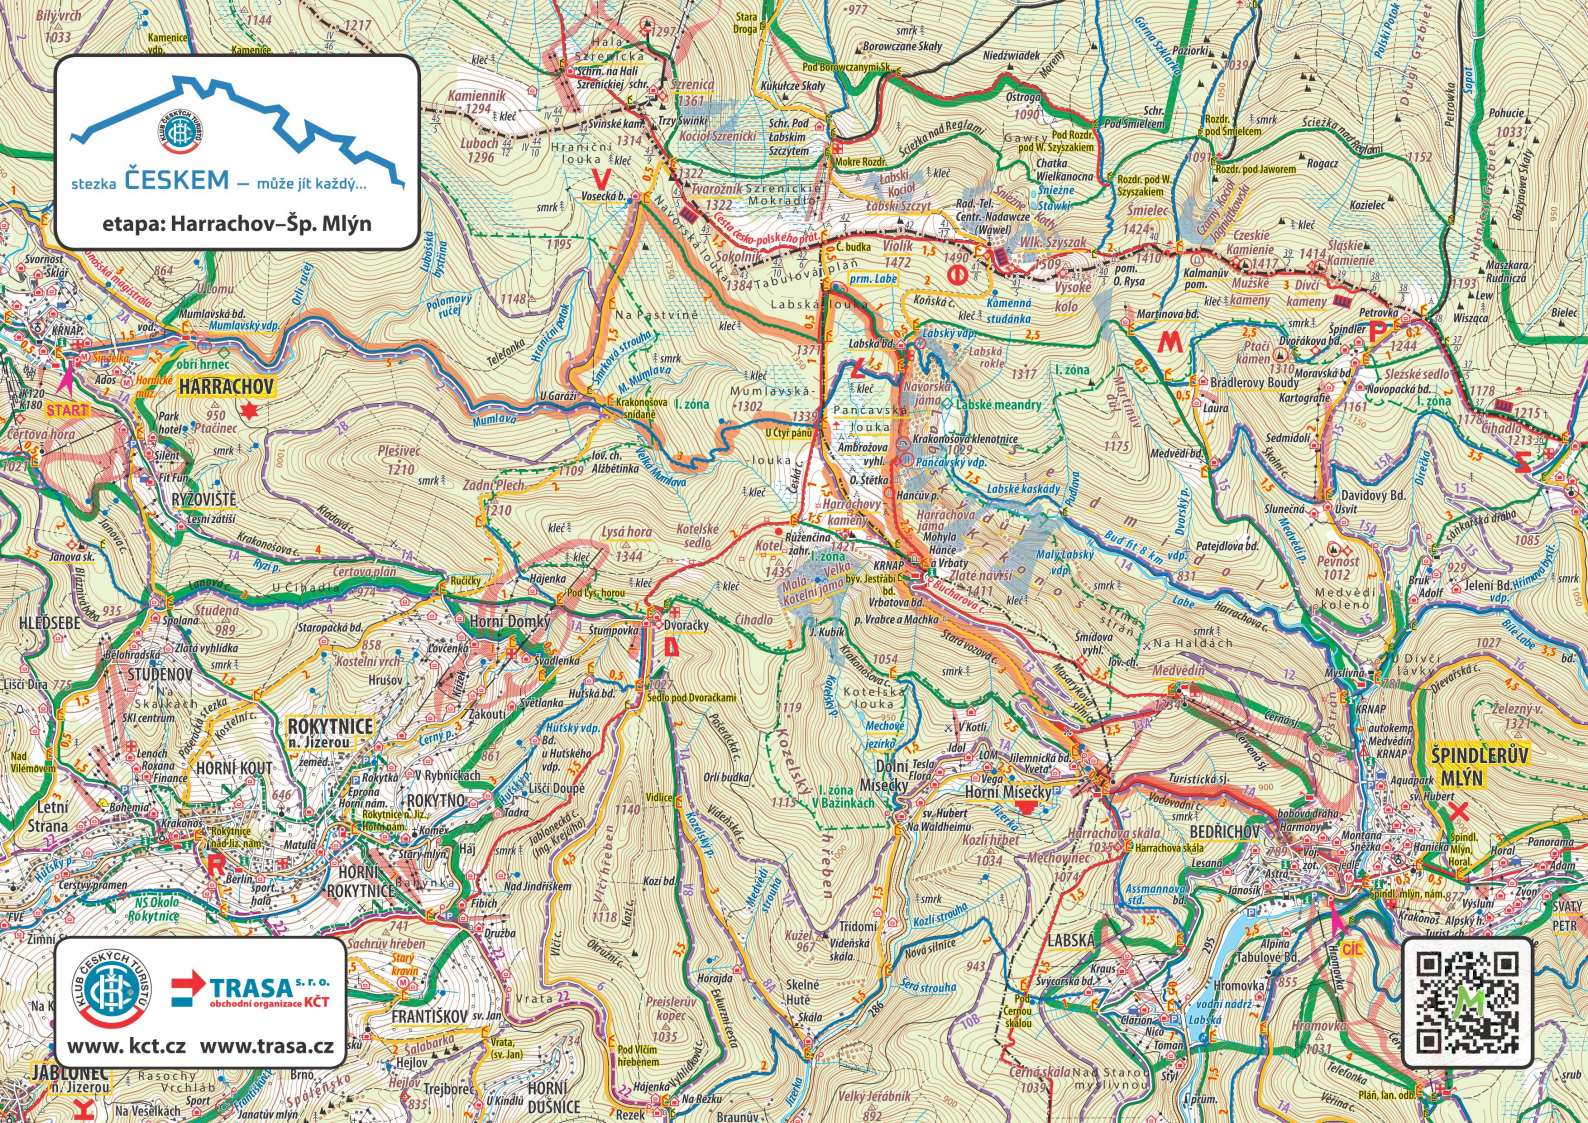

www.kct.cz www.trasa.cz

stezka **ČESKEM** – může jít každý...

etapa: **Černá Studnice–Harrachov**

TRASA s.r.o.
obchodní organizace KČT

www.kct.cz www.trasa.cz

stezka ČESKEM – může jít každý...
etapa: Harrachov–Šp. Mlýn