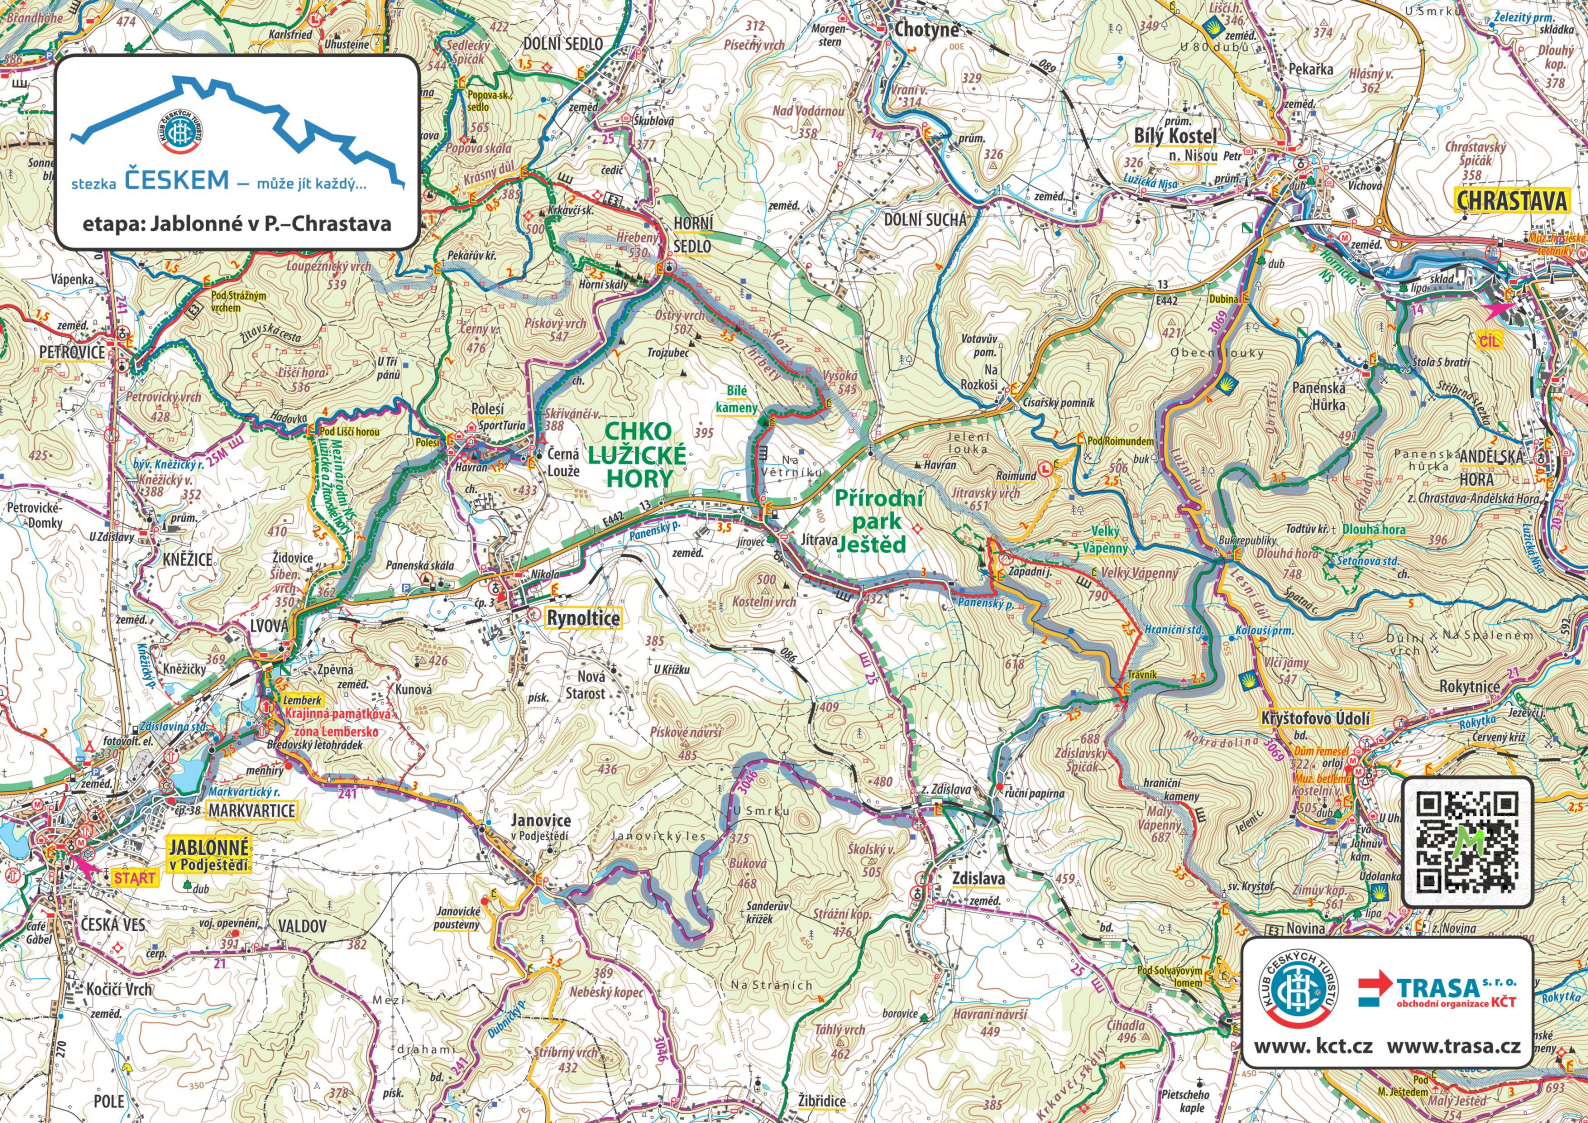

stezka **ČESKEM** – může jít každý...

etapa: **Svor–Jablonné v P.**

TRASA s.r.o.
obchodní organizace KČT

www.kct.cz www.trasa.cz

stezka **ČESKEM** – může jít každý...

etapa: Jablonné v P. – Chrástava

TRASA s.r.o.
obchodní organizace KČT

www.kct.cz www.trasa.cz

stezka ČESKEM – může jít každý...

etapa: Chrastava–Horní Hanychovy

TRASA s.r.o.
obchodní organizace KČT

www.kct.cz www.trasa.cz

stezka **ČESKEM** – může jít každý...

etapa: **Hor. Hanychov – Č. Studnice**

www.kct.cz www.trasa.cz

stezka **ČESKEM** – může jít každý...

etapa: **Černá Studnice–Harrachov**

TRASA s.r.o.
obchodní organizace KČT

www.kct.cz www.trasa.cz

stezka ČESKEM – může jít každý...
etapa: Harrachov–Šp. Mlýn