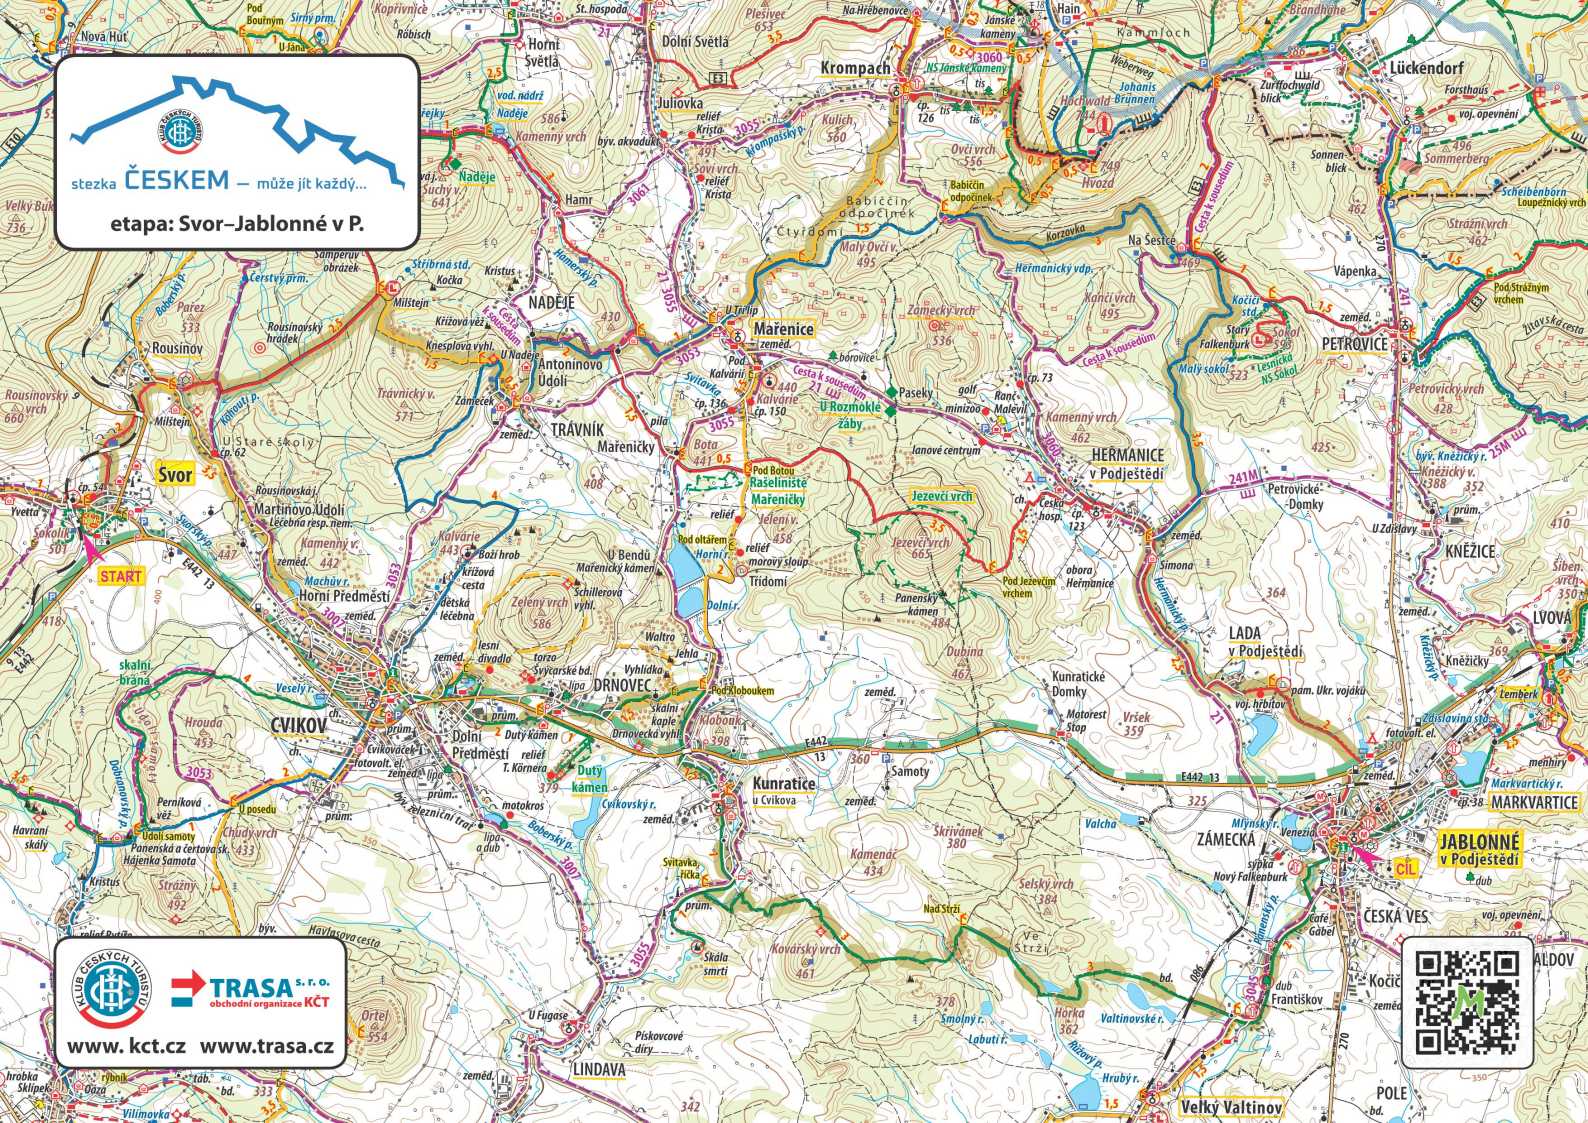

stezka **ČESKEM** – může jít každý...

etapa: **Svor–Jablonné v P.**

TRASA s.r.o.
obchodní organizace KČT

www.kct.cz www.trasa.cz

stezka **ČESKEM** – může jít každý...

etapa: Jablonné v P. – Chrástava

TRASA s.r.o.
obchodní organizace KČT

www.kct.cz www.trasa.cz

stezka ČESKEM – může jít každý...

etapa: Chrastava–Horní Hanychovy

TRASA s.r.o.
obchodní organizace KČT

www.kct.cz www.trasa.cz

stezka **ČESKEM** – může jít každý...

etapa: **Hor. Hanychov – Č. Studnice**

www.kct.cz www.trasa.cz

stezka **ČESKEM** – může jít každý...

etapa: **Černá Studnice–Harrachov**

TRASA s.r.o.
obchodní organizace KČT

www.kct.cz www.trasa.cz

stezka ČESKEM – může jít každý...
etapa: Harrachov–Šp. Mlýn