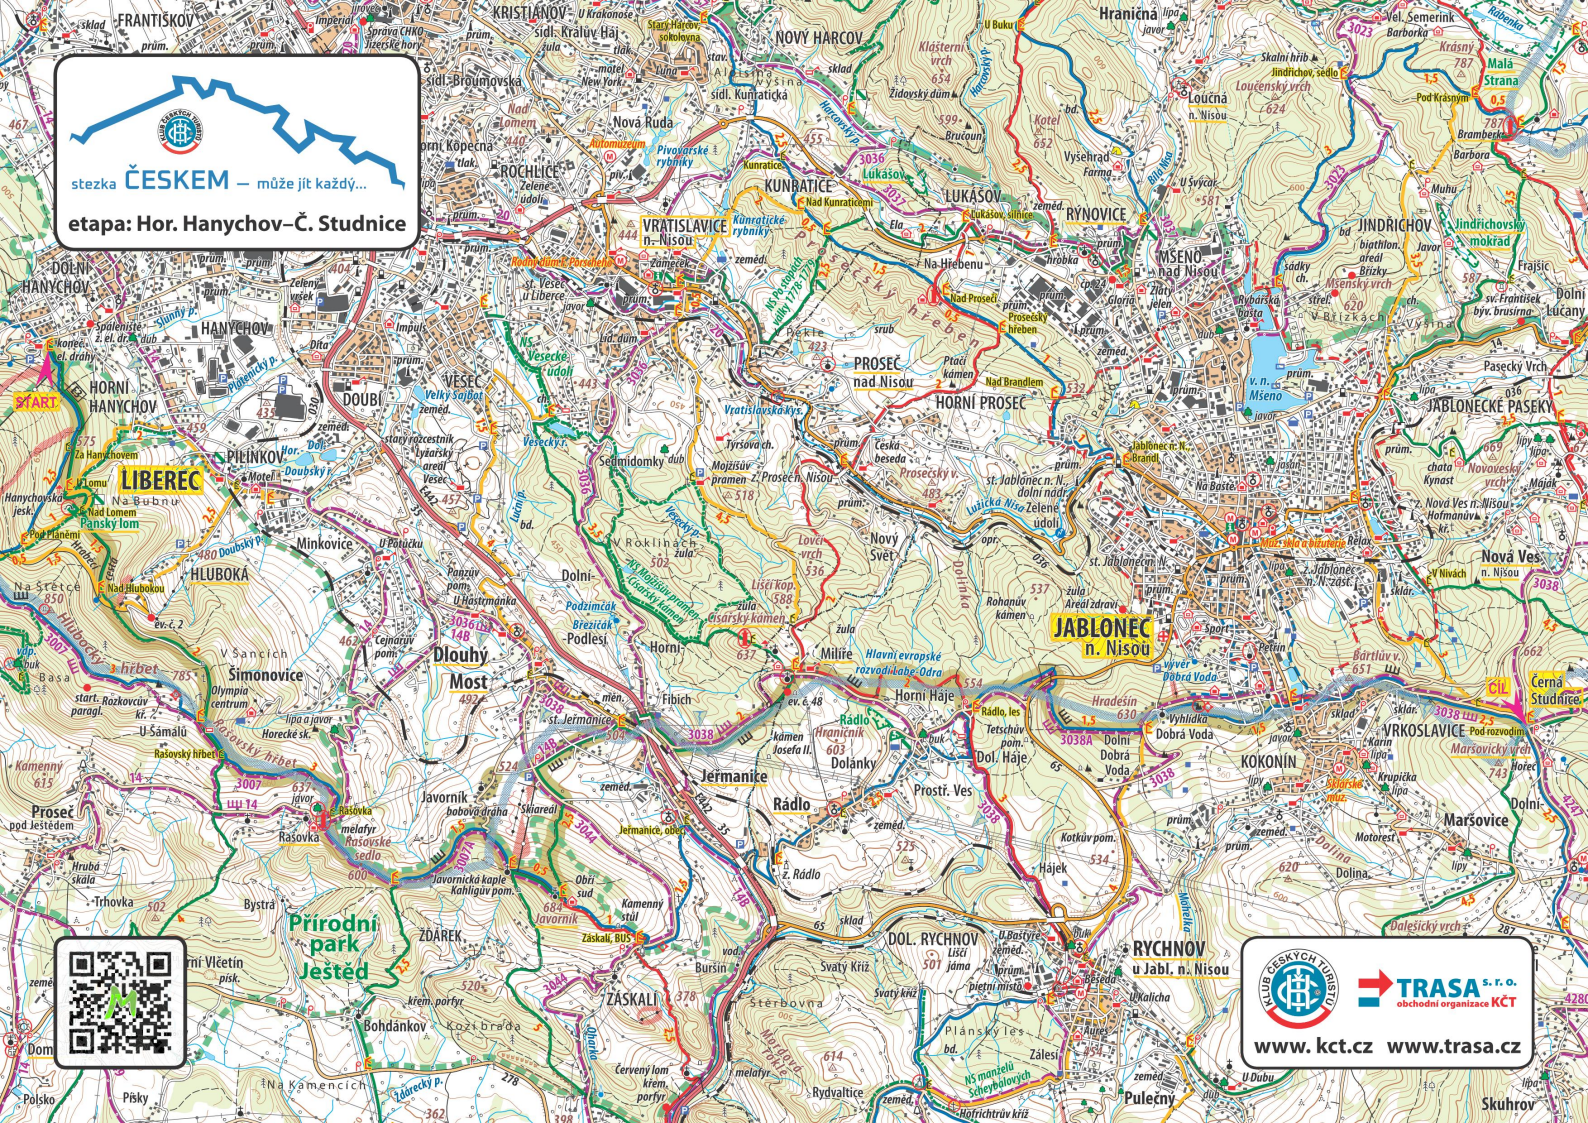

stezka **ČESKEM** – může jít každý...

etapa: **Svor–Jablonné v P.**

TRASA s.r.o.
obchodní organizace KČT

www.kct.cz www.trasa.cz

stezka **ČESKEM** – může jít každý...

etapa: Jablonné v P. – Chrástava

TRASA s.r.o.
obchodní organizace KČT

www.kct.cz www.trasa.cz

stezka ČESKEM – může jít každý...

etapa: Chrastava–Horní Hanychovy

TRASA s.r.o.
obchodní organizace KČT

www.kct.cz www.trasa.cz

stezka **ČESKEM** – může jít každý...

etapa: **Hor. Hanychov – Č. Studnice**

www.kct.cz www.trasa.cz

stezka **ČESKEM** – může jít každý...

etapa: **Černá Studnice–Harrachov**

TRASA s.r.o.
obchodní organizace KČT

www.kct.cz www.trasa.cz

stezka ČESKEM – může jít každý...
etapa: Harrachov–Šp. Mlýn