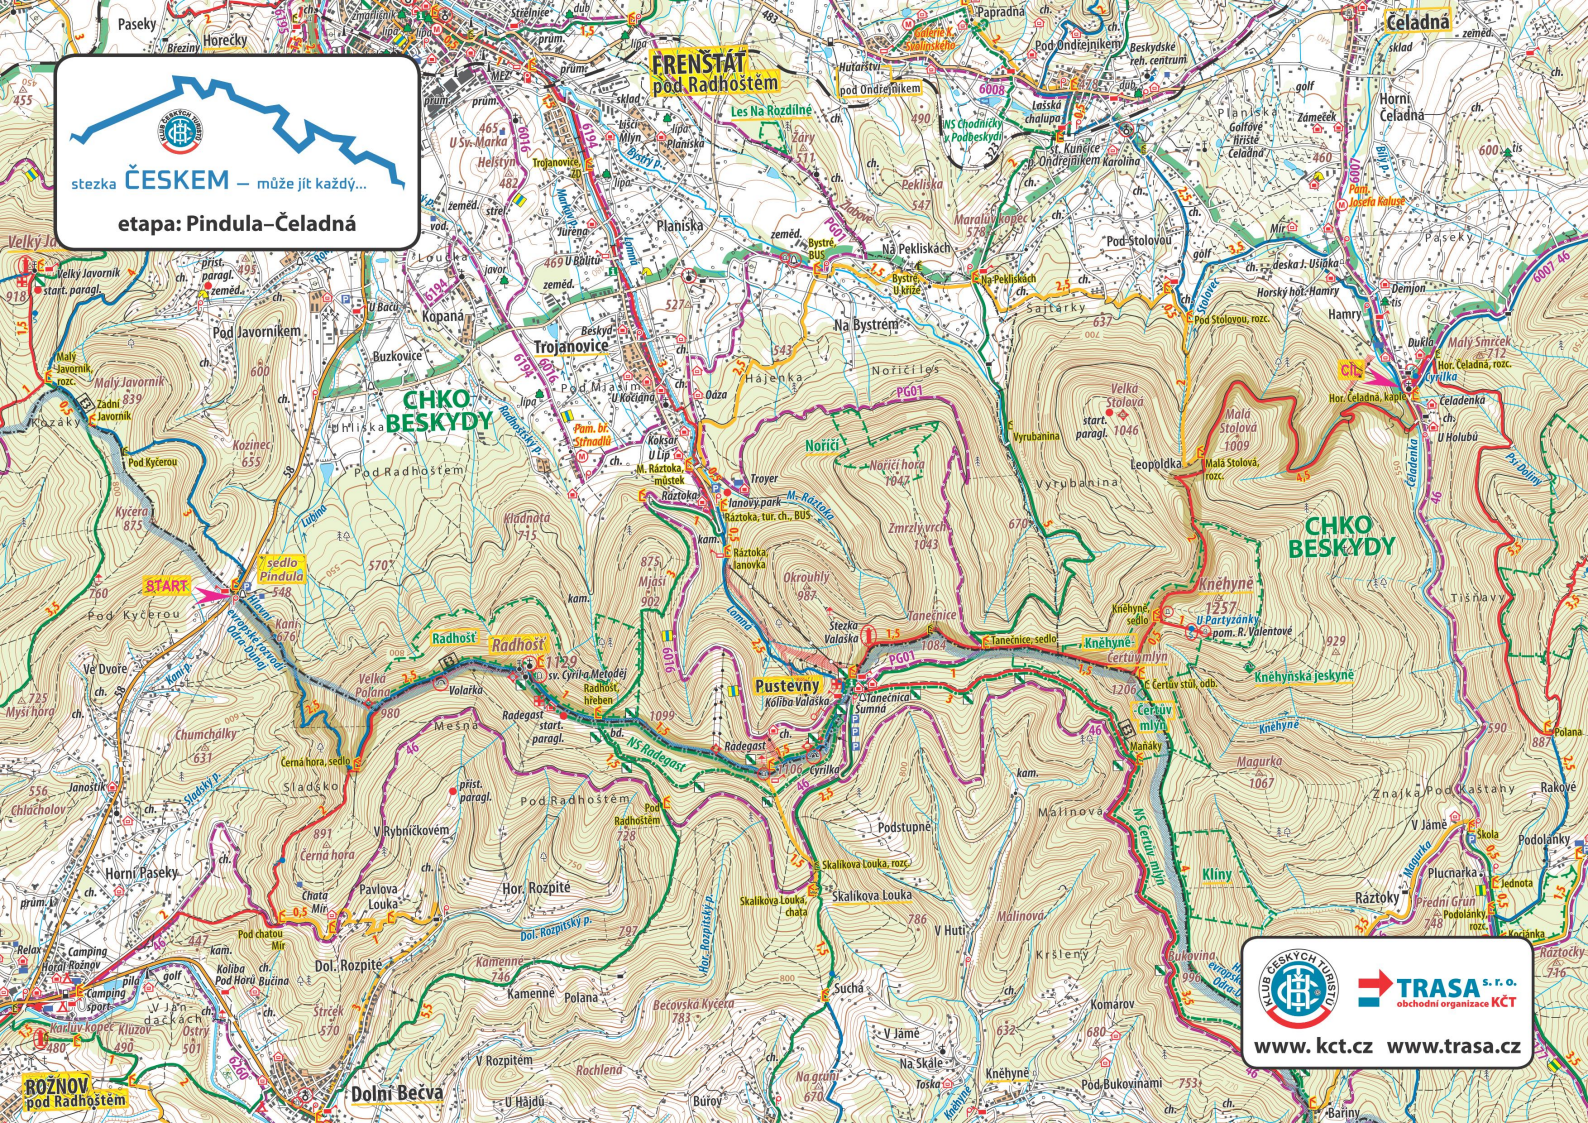

stezka **ČESKEM** – může jít každý...

etapa: **Ostravice–Čeladná**

TRASA s.r.o.
obchodní organizace KČT

www.kct.cz www.trasa.cz

stezka **ČESKEM** – může jít každý...

etapa: Pindula-Čeladná

TRASA s. r. o.
obchodní organizace KČT

www.kct.cz www.trasa.cz

stezka **ČESKEM** – může jít každý...

etapa: Pindula–Hostašovice

FRENŠTÁT pod Radhoštěm

TRASA s.r.o.
obchodní organizace KČT

www.kct.cz www.trasa.cz

ROŽNOV pod Radhoštěm

 stezka **ČESKEM** – může jít každý...