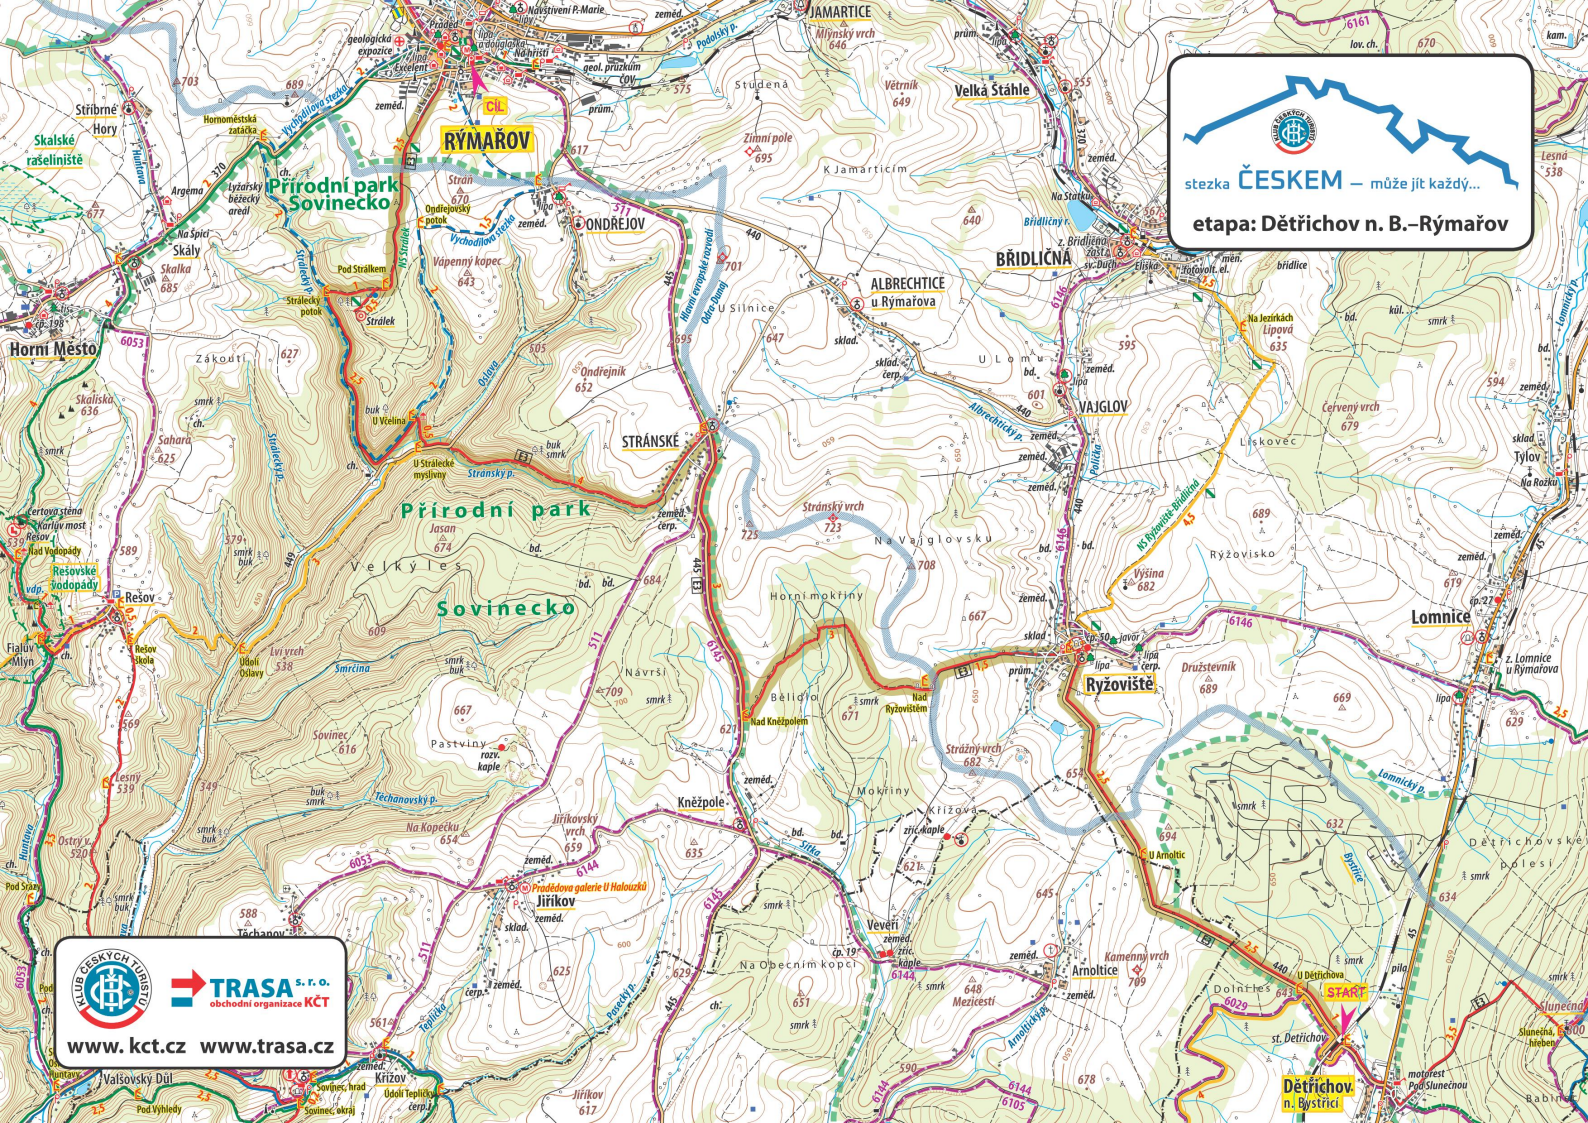

www.kct.cz www.trasa.cz

STARÉ OLDŘŮVKY

stezka **ČESKEM** – může jít každý...
etapa: Dětřichov n. B.–Rýmařov

TRASA s.r.o.
obchodní organizace KČT
www.kct.cz www.trasa.cz

stezka **ČESKEM** – může jít každý...
etapa: **Rýmařov-Ovčárna**