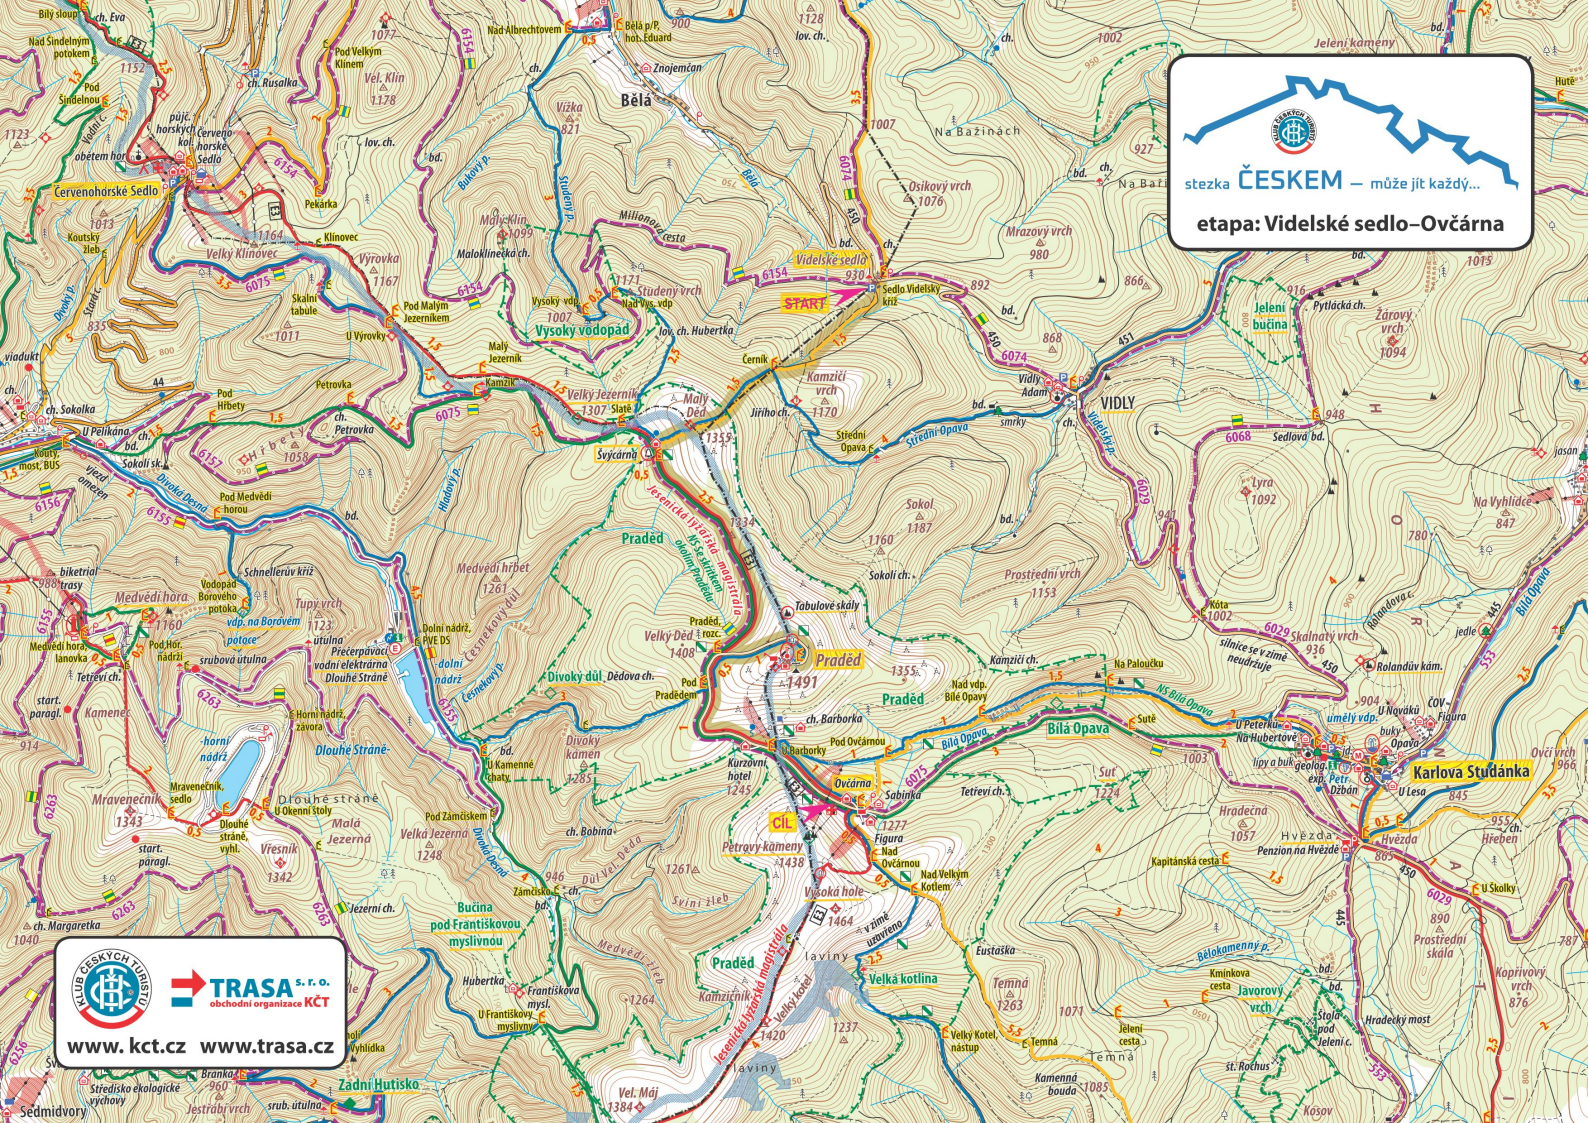

stezka **ČESKEM** – může jít každý...

etapa: Videlské sedlo–Ovčárna

TRASA s.r.o.
obchodní organizace KCT

www.kct.cz www.trasa.cz

středisko ekologické výchovy