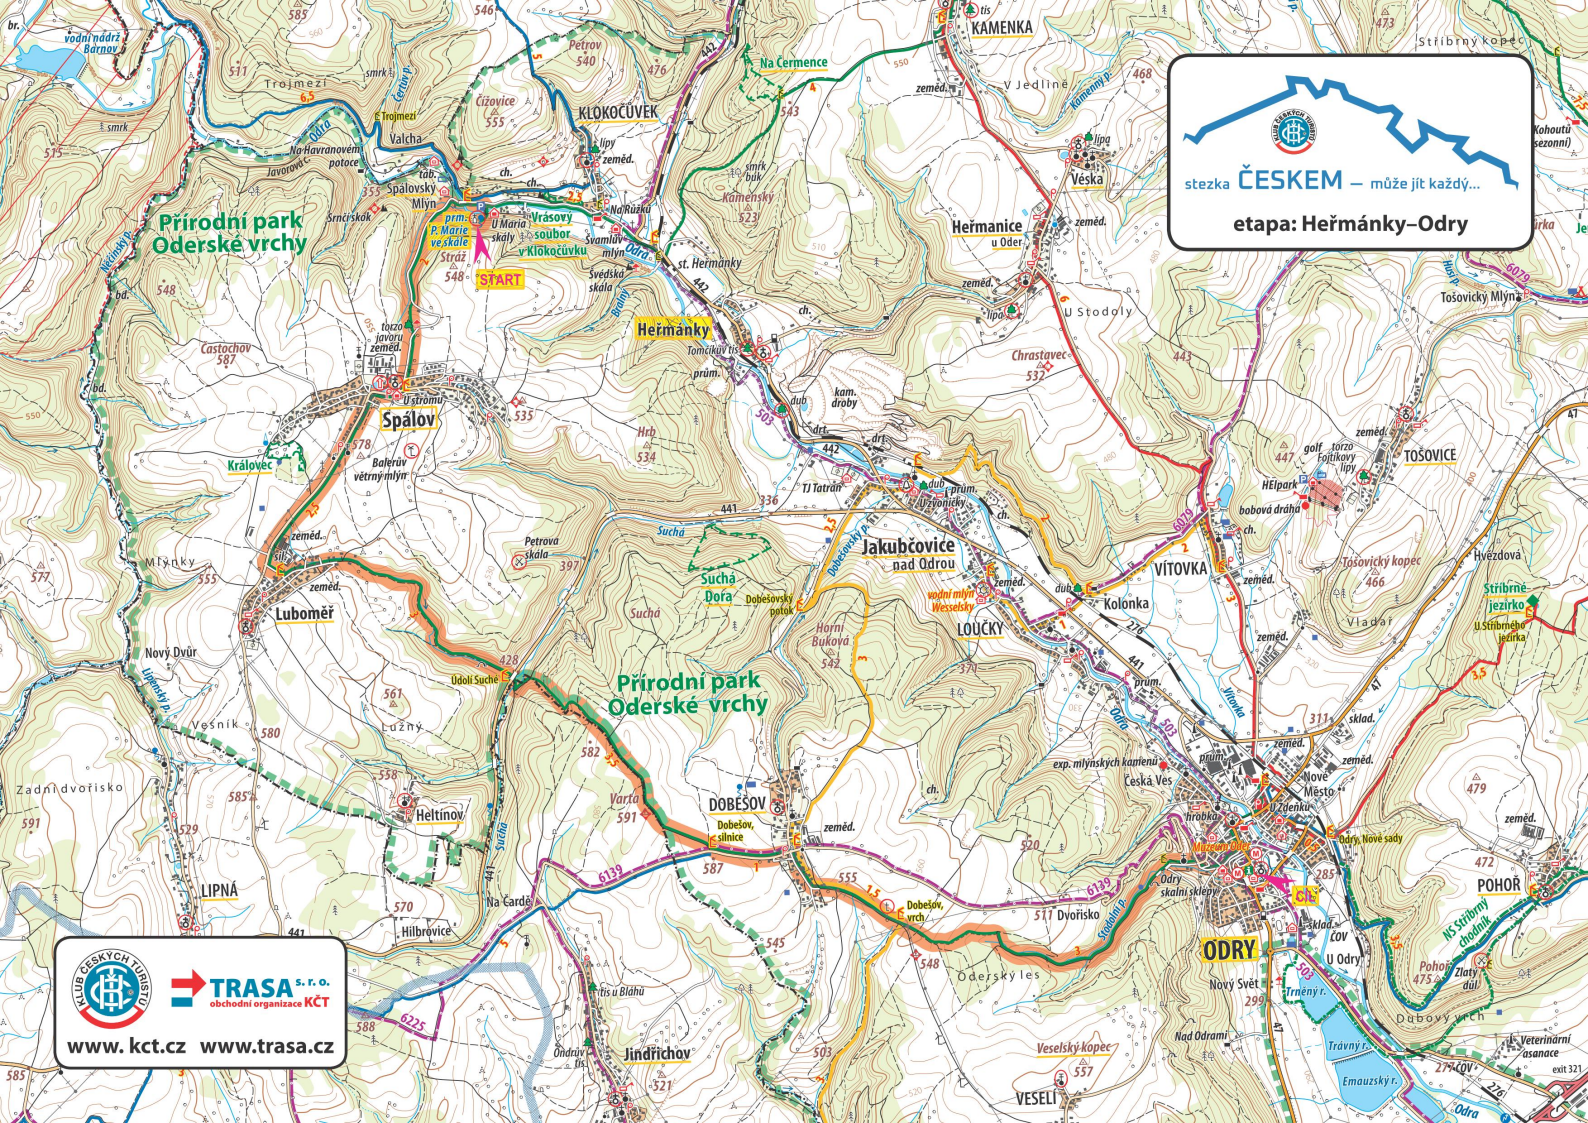

stezka **ČESKEM** – může jít každý...

etapa: Heřmánky–Odry

KCT **TRASA s.r.o.**
obchodní organizace **KCT**

www.kct.cz www.trasa.cz