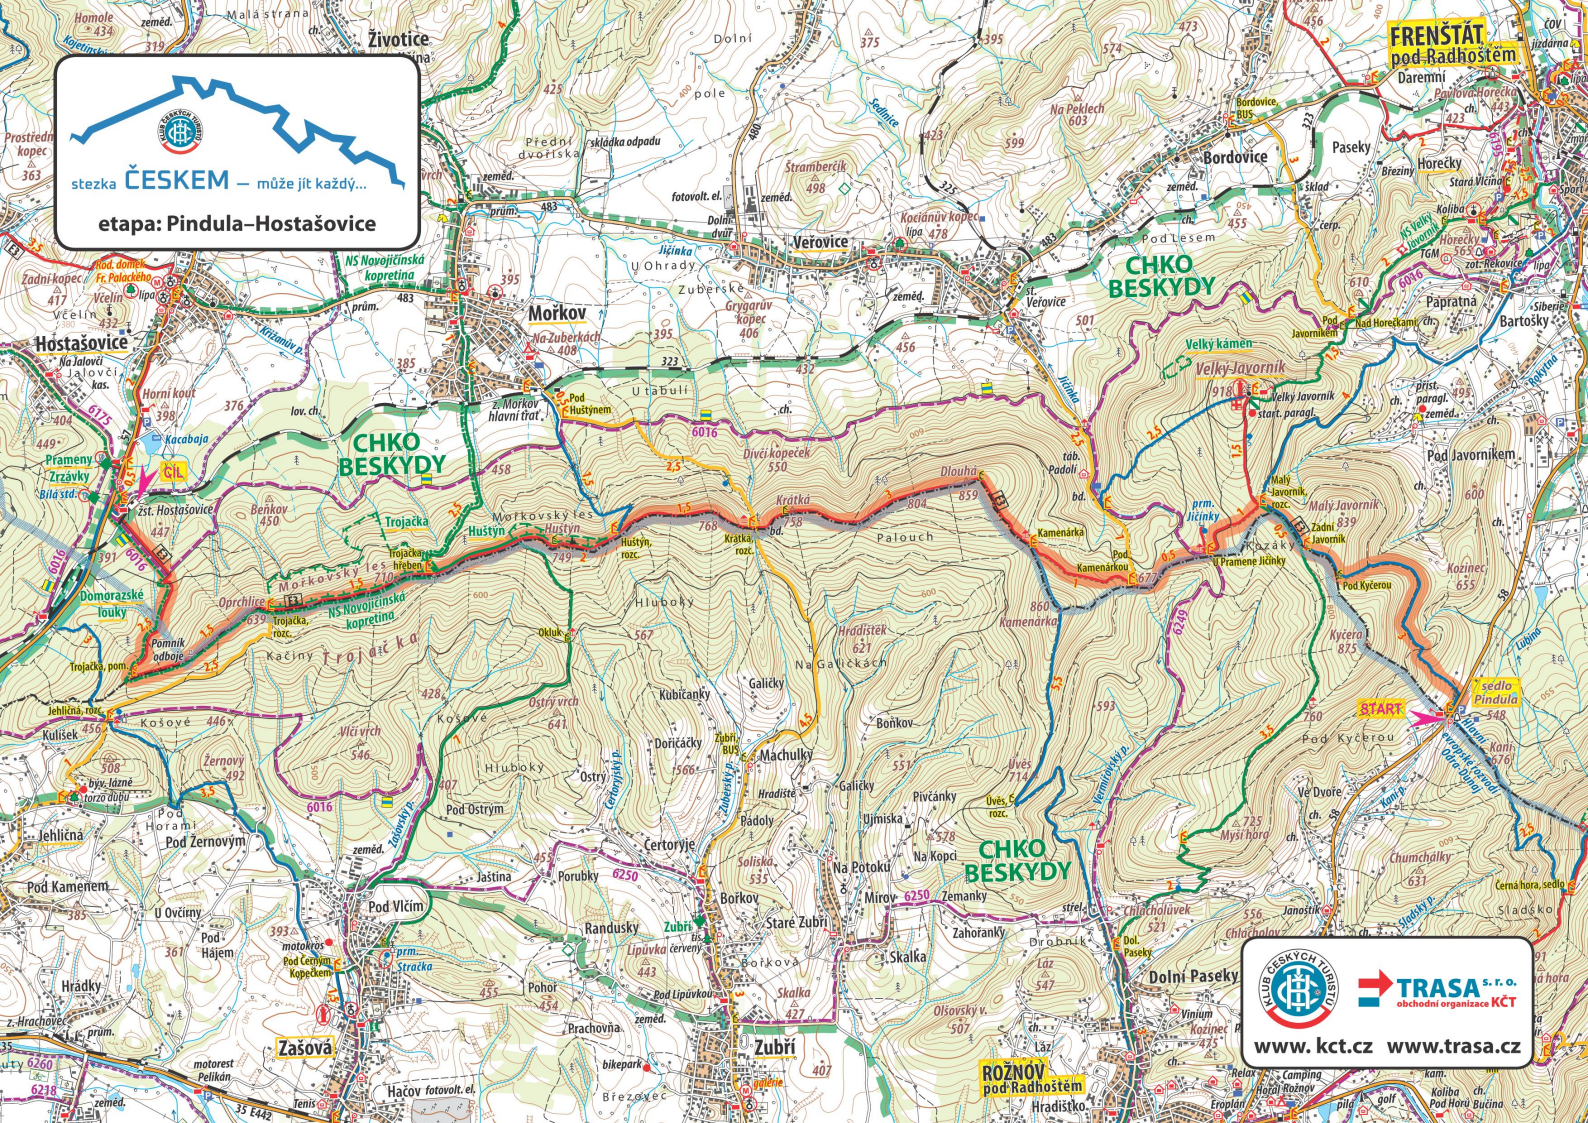

stezka **ČESKEM** – může jít každý...

etapa: **Ostravice–Čeladná**

TRASA s.r.o.
obchodní organizace KČT

www.kct.cz www.trasa.cz

stezka **ČESKEM** – může jít každý...

etapa: Pindula-Čeladná

TRASA s. r. o.
obchodní organizace KČT

www.kct.cz www.trasa.cz

stezka **ČESKEM** – může jít každý...

etapa: Pindula–Hostašovice

FRENŠTÁT pod Radhoštěm

TRASA s.r.o.
obchodní organizace KČT

www.kct.cz www.trasa.cz

ROŽNOV pod Radhoštěm

 stezka **ČESKEM** – může jít každý...

 etapa: Suchdol n. O.–Hostašovice

TRASA S.r.o.

 obchodní organizace KČT

www.kct.cz www.trasa.cz

CHKO BESKYDY

 Trojačka

stezka **ČESKEM** – může jít každý...

etapa: Suchdol n. O.–Odry

TRASA S.r.o.
obchodní organizace KČT
www.kct.cz www.trasa.cz

Dolní Moravice

RYMARŮV

JAMARTICE

stezka **ČESKEM** – může jít každý...

etapa: Videlské sedlo–Ovčárna

TRASA s.r.o.
obchodní organizace KCT

www.kct.cz www.trasa.cz