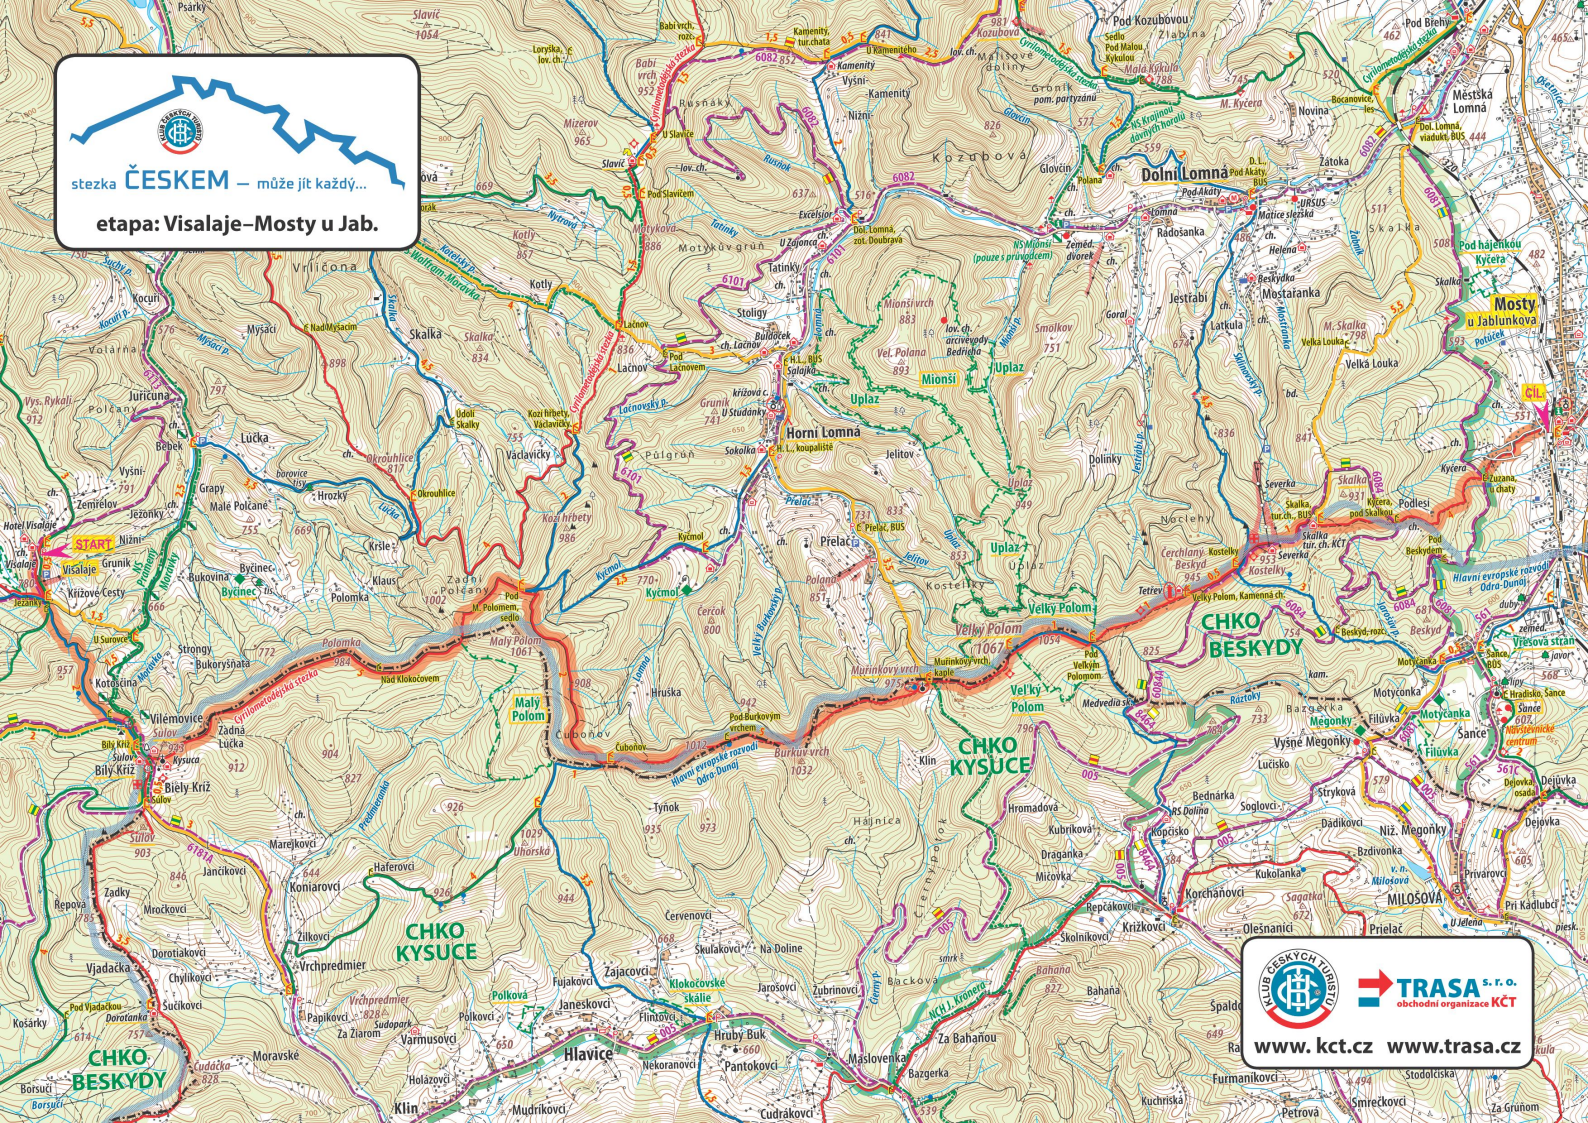

stezka **ČESKEM** – může jít každý...
 etapa: Bukovec–Nýdek–Trinec

TRASA s.r.o.
 obchodní organizace KCT
www.kct.cz www.trasa.cz

Bukovec

Dolní Lomna

stezka **ČESKEM** – může jít každý...

etapa: Bukovec–Mosty u Jabl.

TRASA s.r.o.
obchodní organizace KČT

www.kct.cz www.trasa.cz

stezka ČESKEM – může jít každý...

etapa: Visalaje–Mosty u Jablunkova

TRASA s.r.o.
obchodní organizace KČT

www.kct.cz www.trasa.cz

stezka ČESKEM – může jít každý...

www.kct.cz www.trasa.cz

stezka **ČESKEM** – může jít každý...

etapa: Pindula–Hostašovice

FRENŠTÁT pod Radhoštěm

TRASA s.r.o.
obchodní organizace KČT

www.kct.cz www.trasa.cz

ROŽNOV pod Radhoštěm

 stezka **ČESKEM** – může jít každý...

TRASA S.r.o.
obchodní organizace KČT
www.kct.cz www.trasa.cz

Dolní Moravice

RYMARŮV

JAMARTICE

stezka **ČESKEM** – může jít každý...

etapa: Videlské sedlo–Ovčárna

TRASA s.r.o.
obchodní organizace KCT

www.kct.cz www.trasa.cz