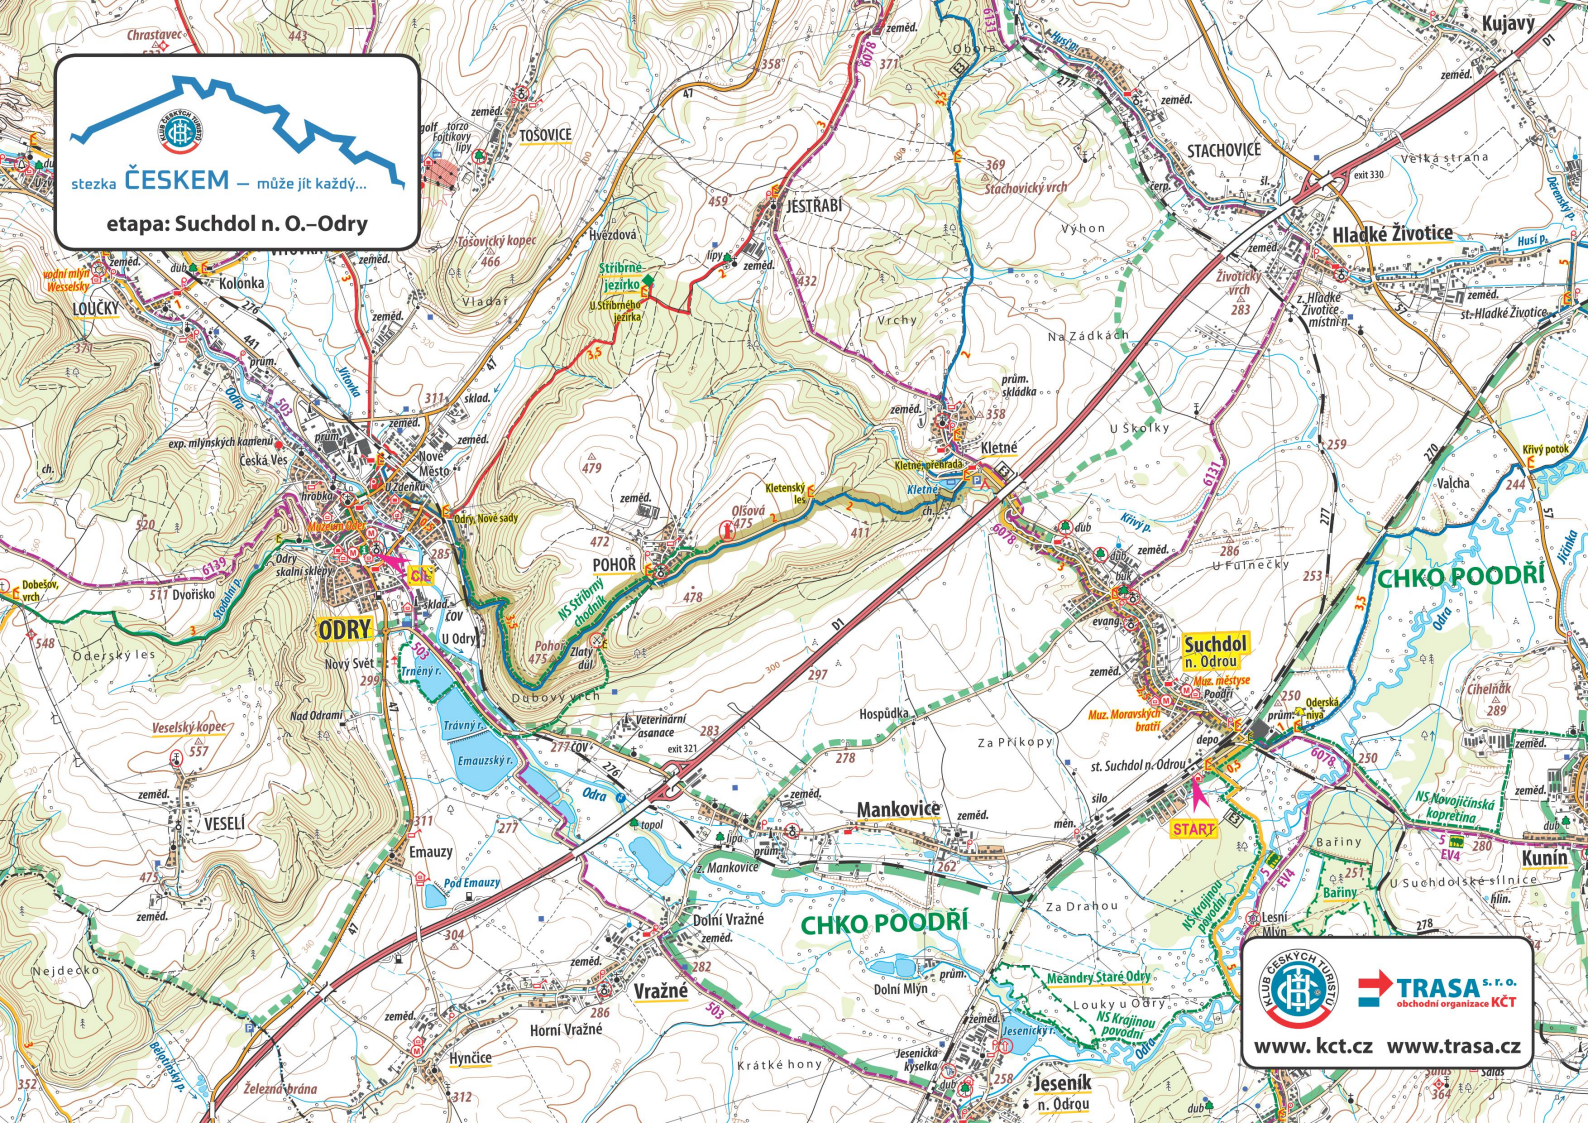

 etapa: Suchdol n. O.–Hostašovice

TRASA S.r.o.

 obchodní organizace KČT

www.kct.cz www.trasa.cz

CHKO BESKYDY

 Trojačka

stezka **ČESKEM** – může jít každý...

etapa: Suchdol n. O.–Odry