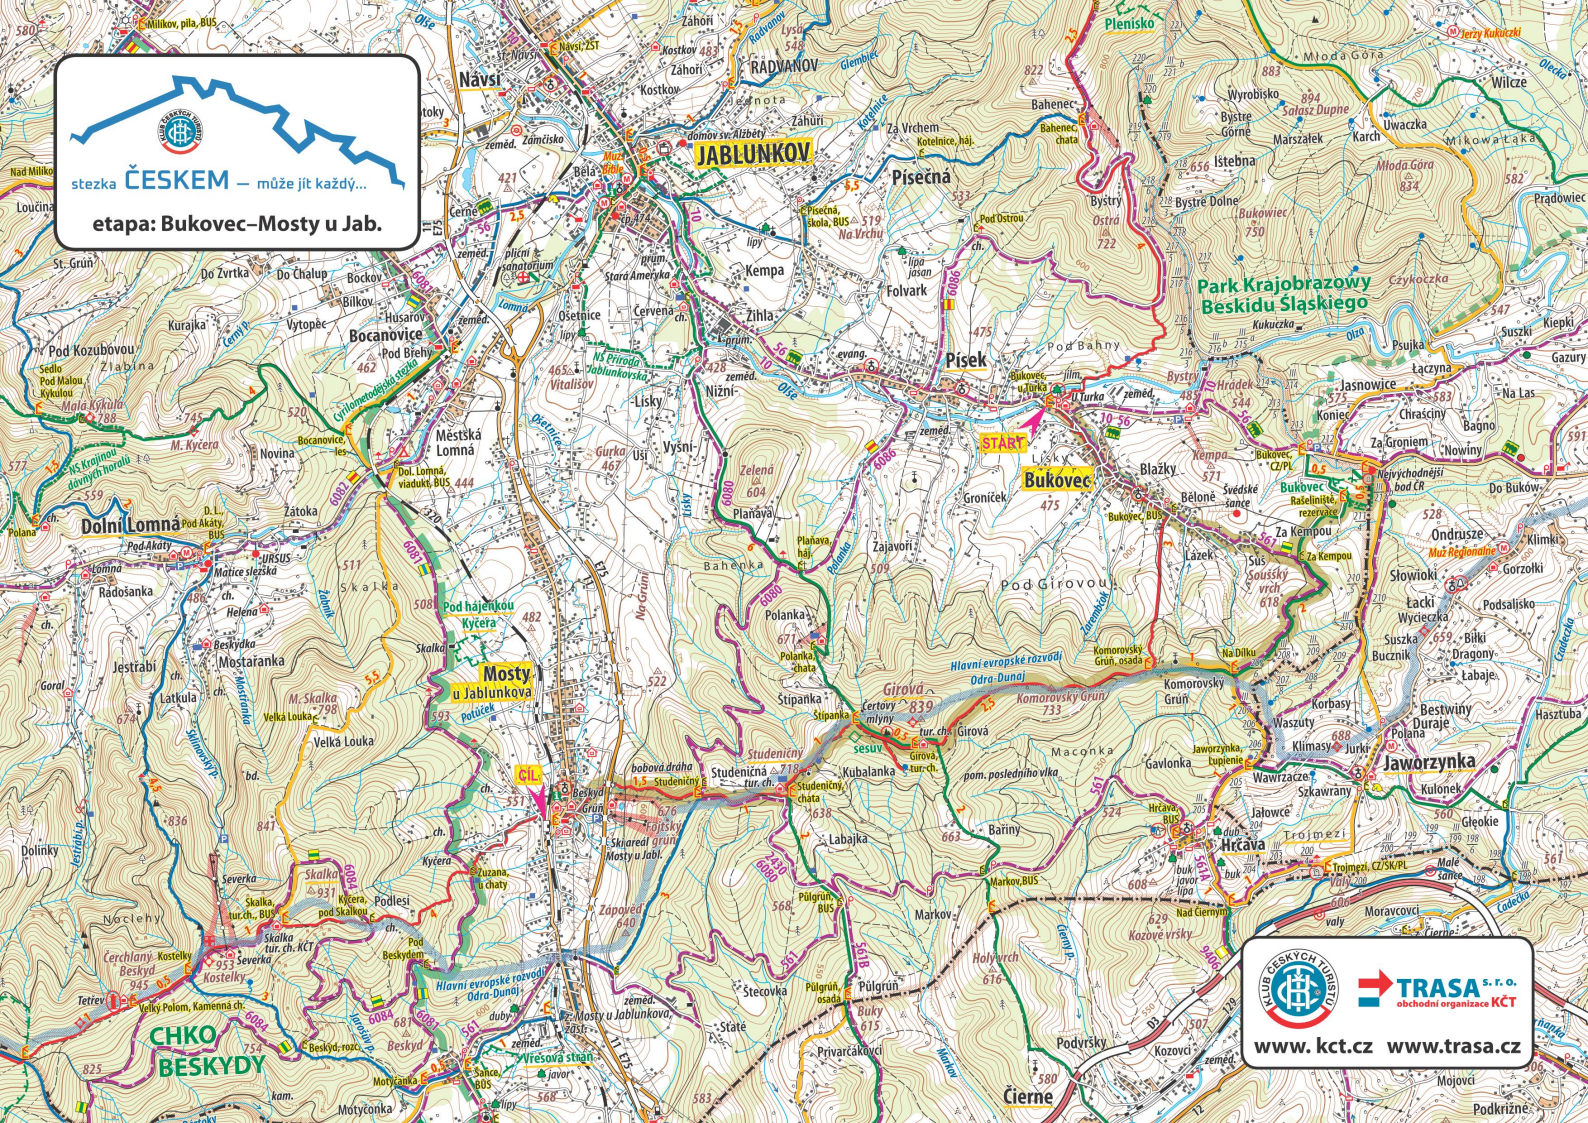

stezka **ČESKEM** – může jít každý...
 etapa: Bukovec–Nýdek–Trinec

TRASA s.r.o.
 obchodní organizace KCT
www.kct.cz www.trasa.cz

Bukovec

Dolní Lomna

stezka **ČESKEM** – může jít každý...

etapa: Bukovec–Mosty u Jabl.

TRASA s.r.o.
obchodní organizace KČT

www.kct.cz www.trasa.cz

stezka ČESKEM – může jít každý...

etapa: Visalaje–Mosty u Jablunkova

TRASA s.r.o.
obchodní organizace KČT

www.kct.cz www.trasa.cz

stezka ČESKEM – může jít každý...

www.kct.cz www.trasa.cz

stezka **ČESKEM** – může jít každý...

etapa: Pindula–Hostašovice

FRENŠTÁT pod Radhoštěm

TRASA s.r.o.
obchodní organizace KČT

www.kct.cz www.trasa.cz

ROŽNOV pod Radhoštěm

 stezka **ČESKEM** – může jít každý...

TRASA S.r.o.
obchodní organizace KČT
www.kct.cz www.trasa.cz

Dolní Moravice

RYMARŮV

JAMARTICE

stezka **ČESKEM** – může jít každý...

etapa: Videlské sedlo–Ovčárna

TRASA s.r.o.
obchodní organizace KCT

www.kct.cz www.trasa.cz