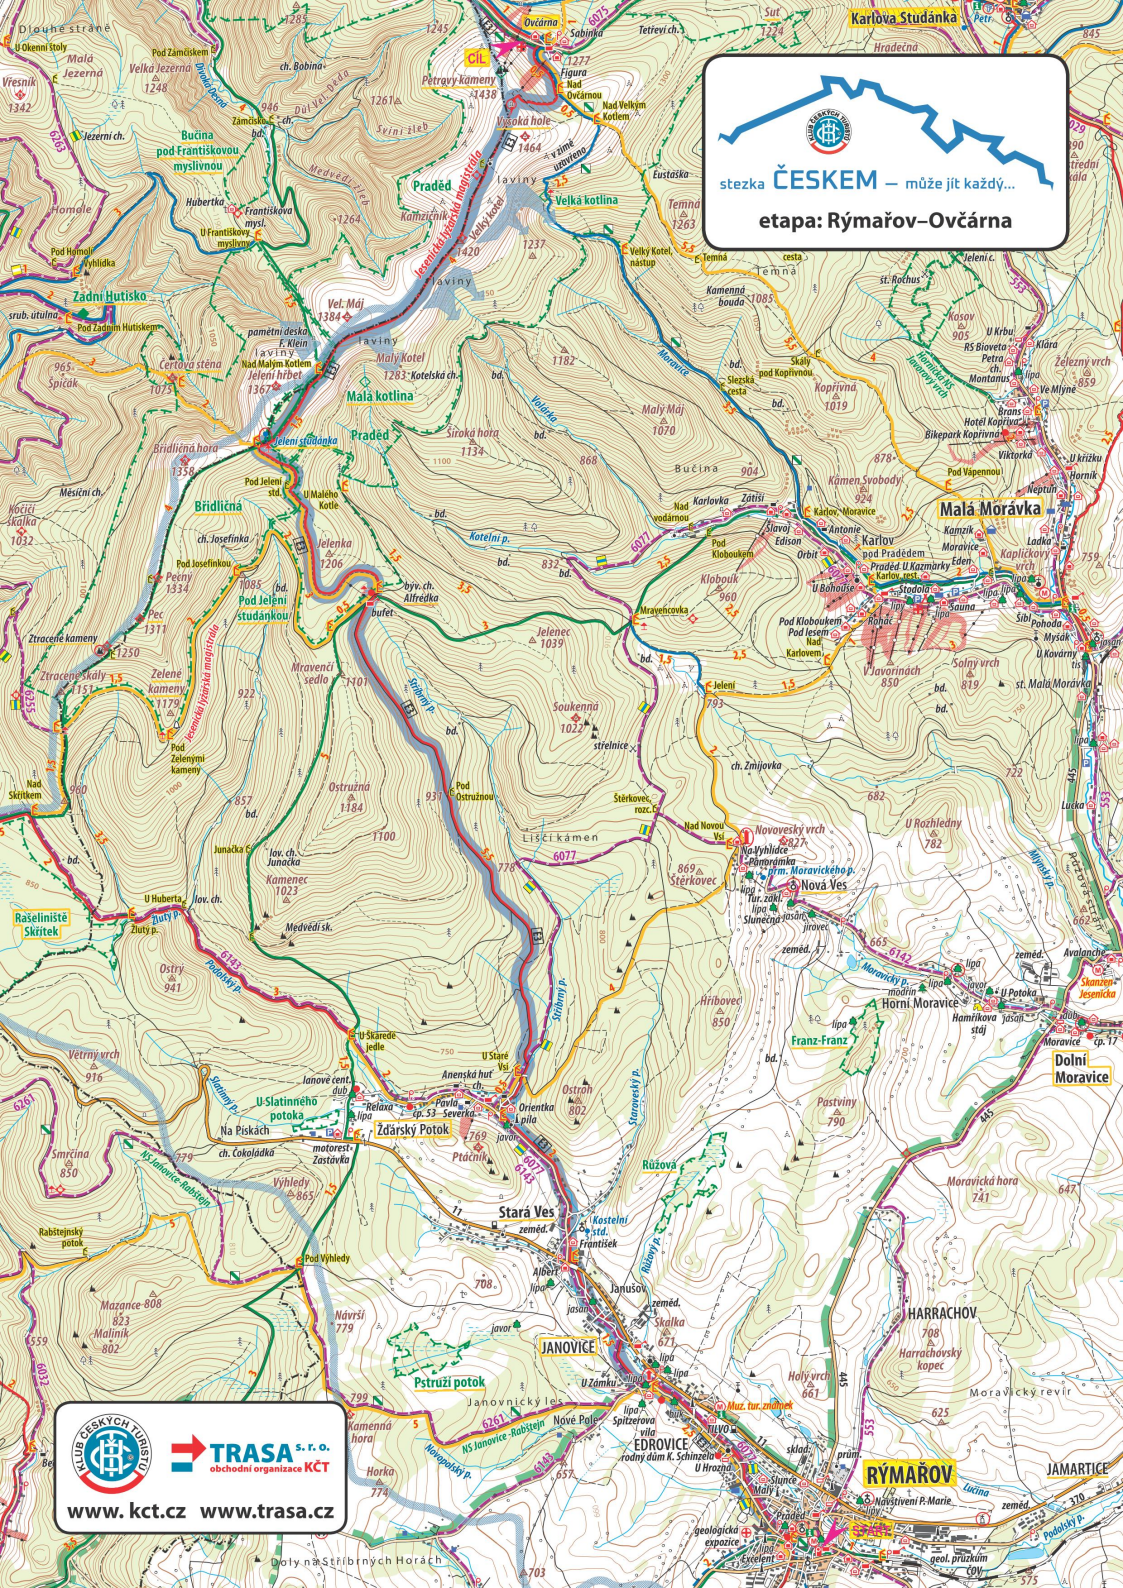

stezka **ČESKEM** – může jít každý...
etapa: **Rýmařov-Ovčárna**

TRASA S.r.o.
obchodní organizace KČT
www.kct.cz www.trasa.cz

Dolní Moravice

RYMARŮV

JAMARTICE