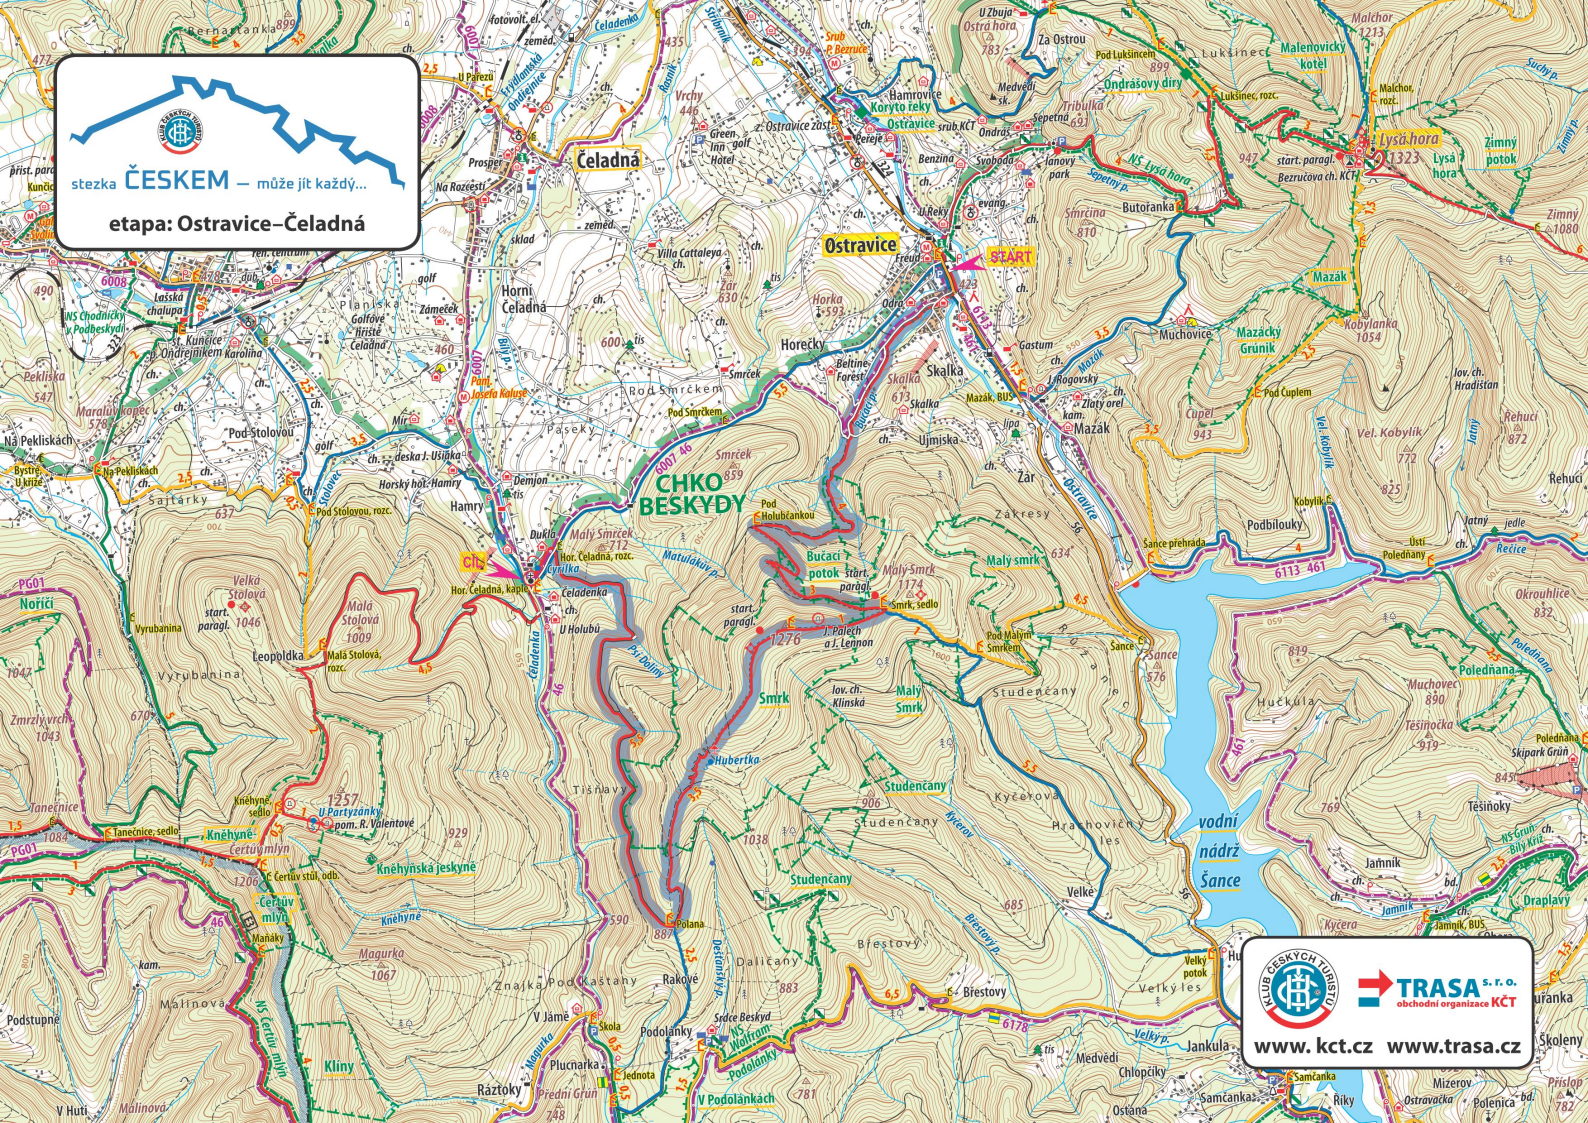

stezka **ČESKEM** – může jít každý...

etapa: **Ostravice–Čeladná**

TRASA s.r.o.
obchodní organizace KČT

www.kct.cz www.trasa.cz