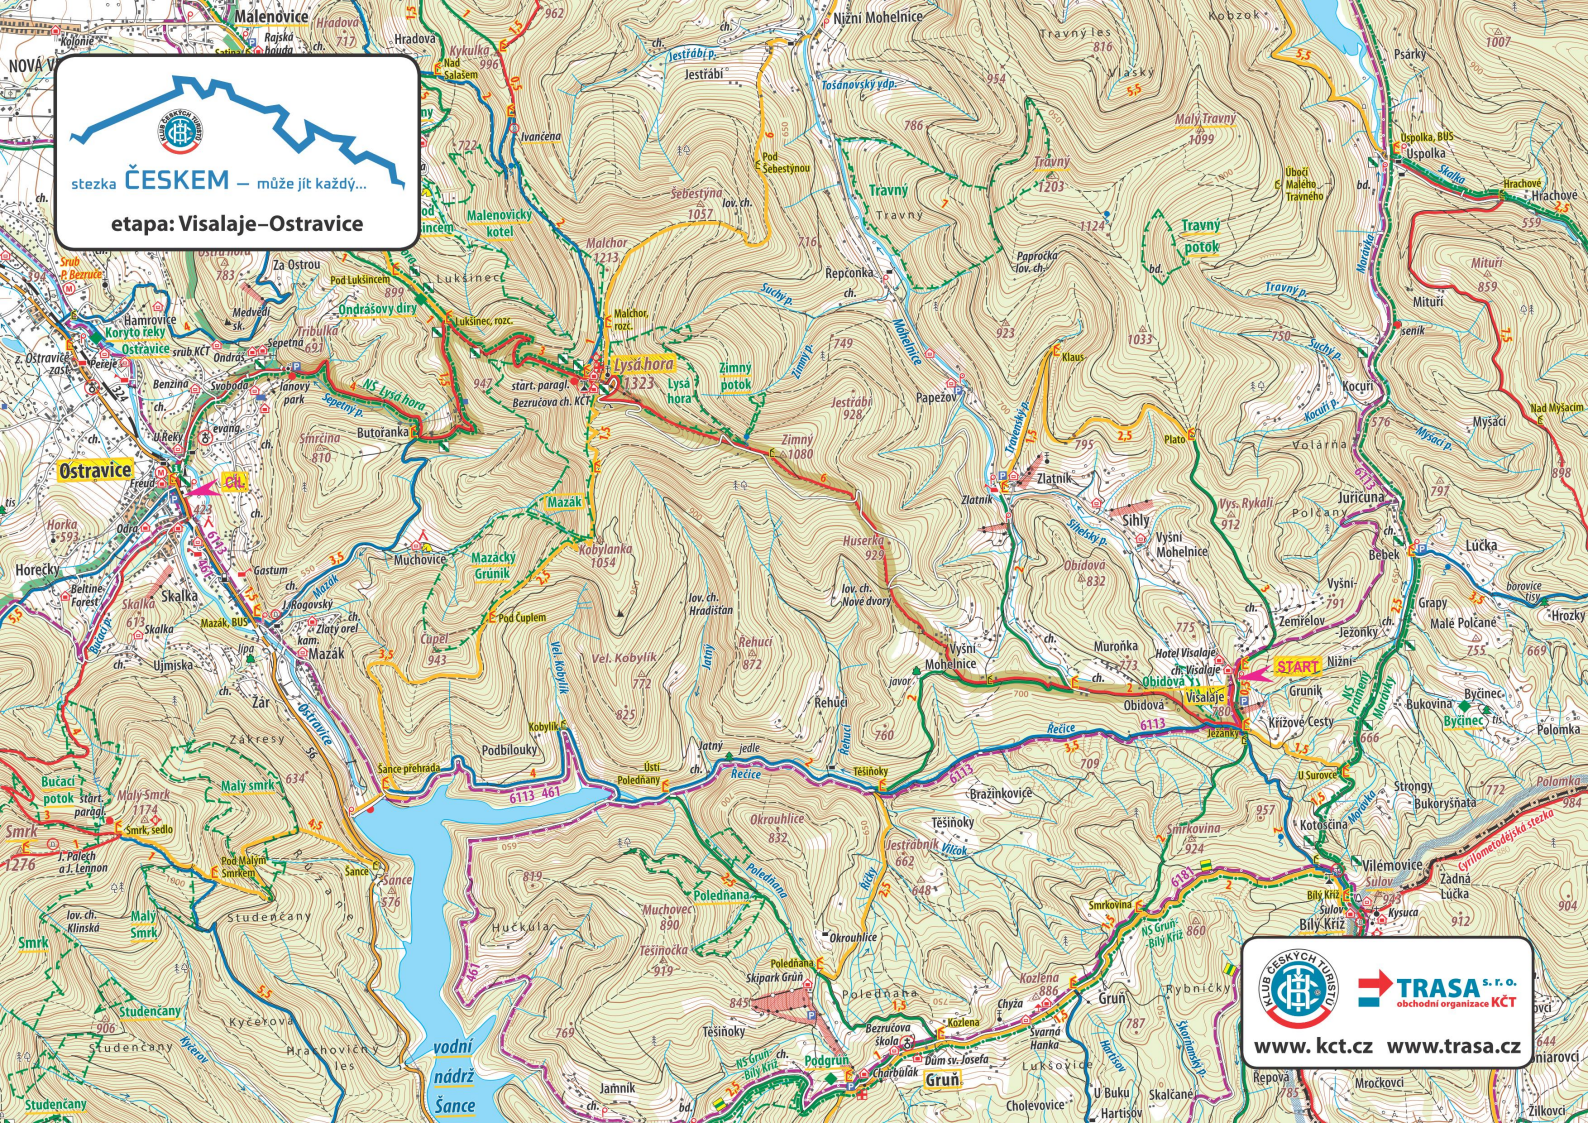

stezka ČESKEM – může jít každý...
etapa: Visalaje–Ostravice

TRASA s.r.o.
obchodní organizace KČT
www.kct.cz www.trasa.cz