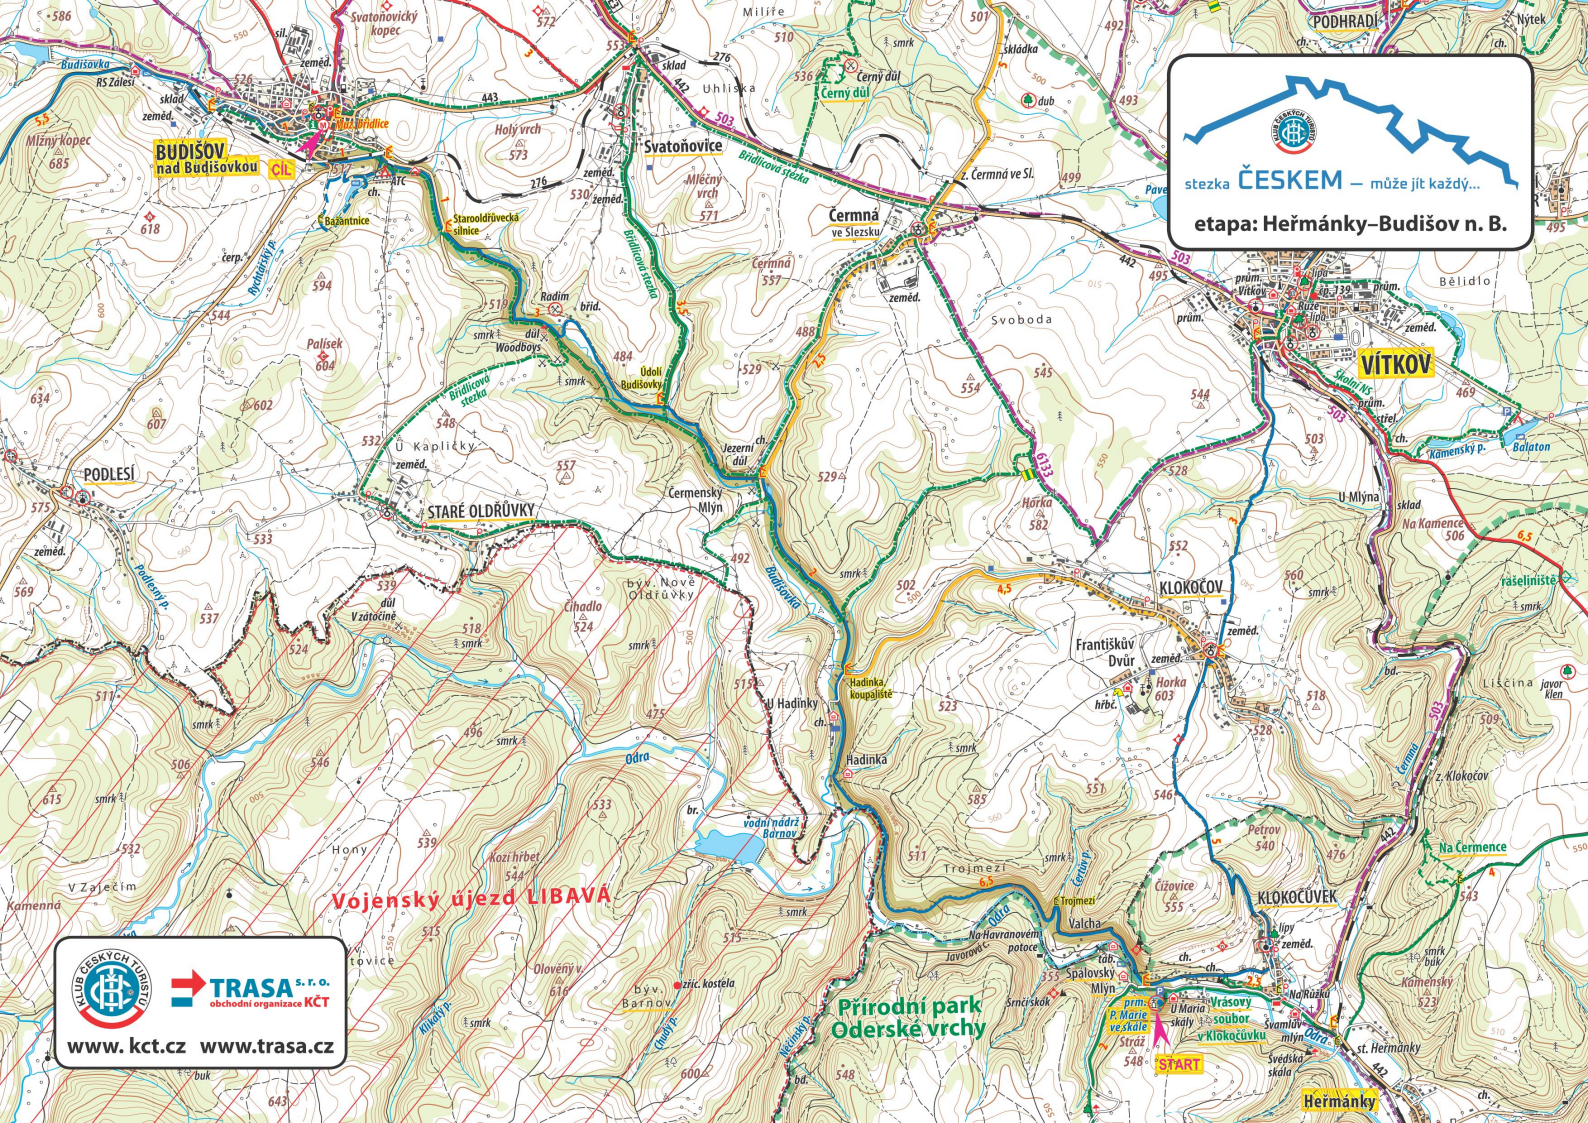

stezka **ČESKEM** – může jít každý...
etapa: Heřmánky–Budyšov n. B.

TRASA s.r.o.
obchodní organizace KCT
www.kct.cz www.trasa.cz

Vojenský újezd LIBAVA

Přírodní park
Oderské vrchy

Hermany

Červený vrch
679

Kouty
Hvozdy
650