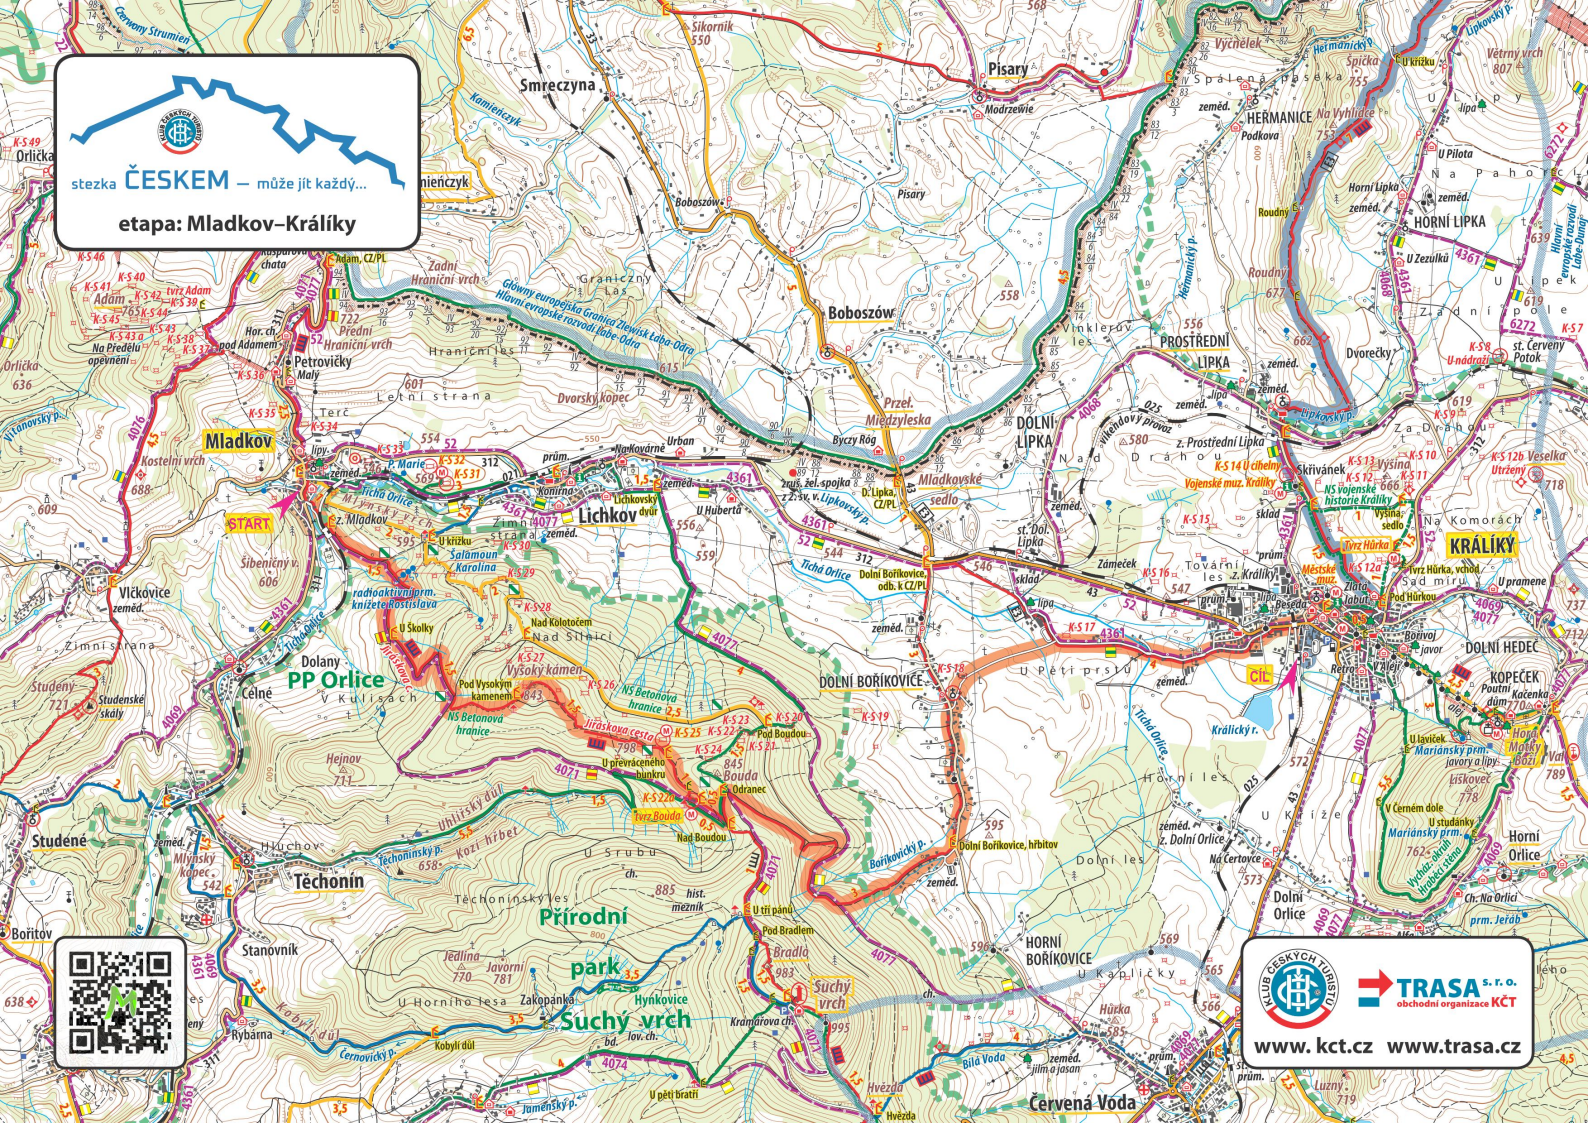

stezka **ČESKEM** – může jít každý...
etapa: Hanička–Mladkov

 **TRASA s.r.o.**
obchodní organizace KČT
www.kct.cz www.trasa.cz

stezka **ČESKEM** – může jít každý...

etapa: Mladkov–Králíky

TRASA s.r.o.
obchodní organizace KČT

www.kct.cz www.trasa.cz

stezka **ČESKEM** – může jít každý...

etapa: **Králíky–Dolní Morava**

**SNIEŽNICKÝ PARK
KRAJOBRAZOVÝ**

TRASA s.r.o.
obchodní organizace KČT

www.kct.cz www.trasa.cz