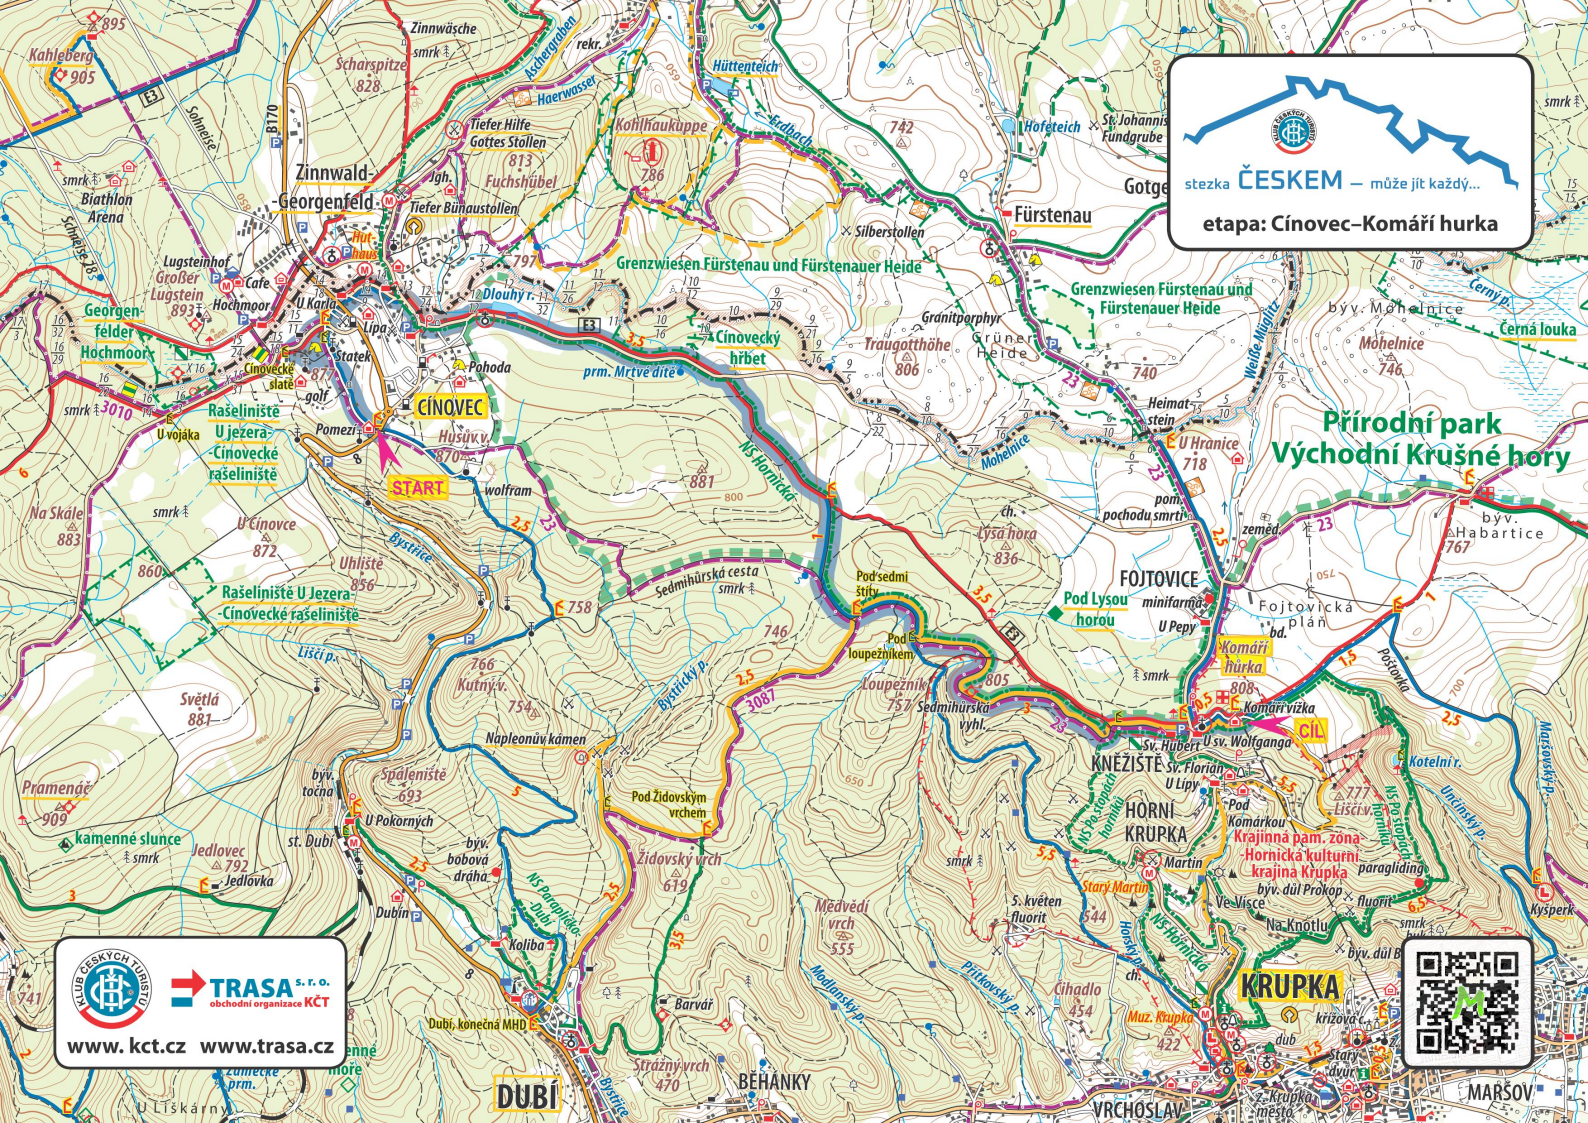

stezka **ČESKEM** – může jít každý...

etapa: **Cínovec–Komáří hurka**

TRASA s.r.o.
obchodní organizace **KCT**

www.kct.cz www.trasa.cz

DUBÍ

BEHÁNKY

VRCHOŠLAV

MARŠOV