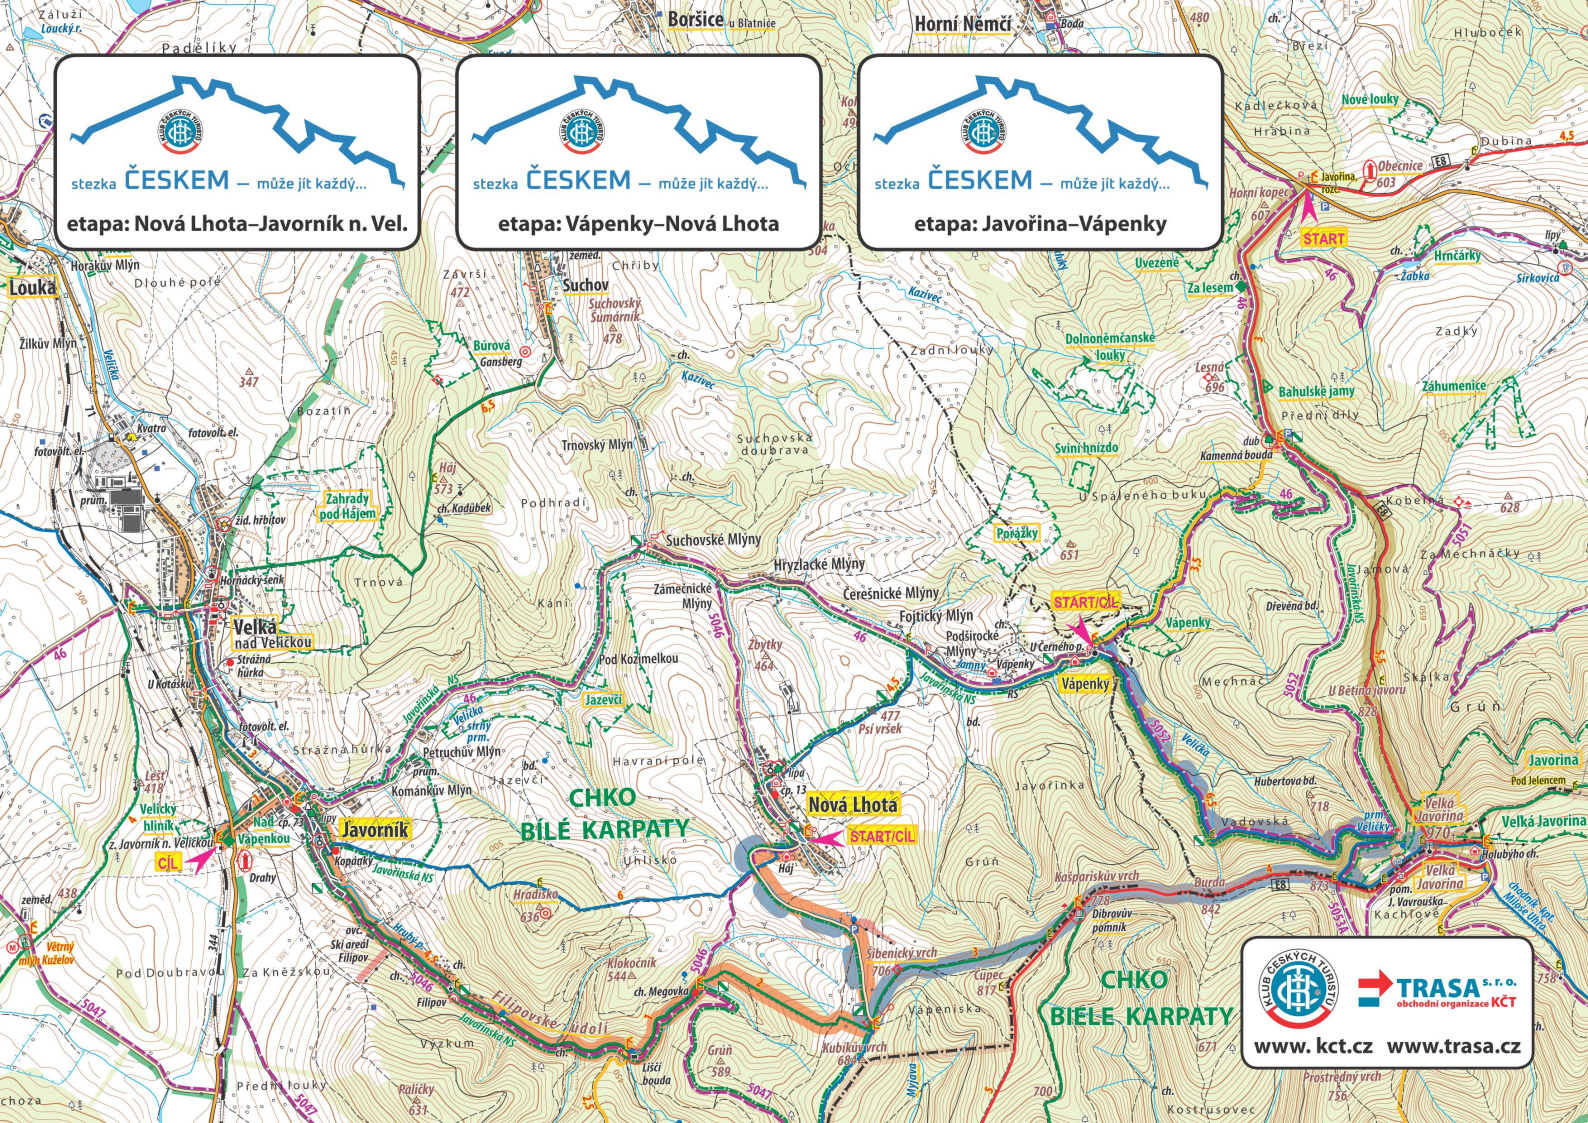

[www.kct.cz](http://www.kct.cz) [www.trasa.cz](http://www.trasa.cz)

stezka **ČESKEM** – může jít každý...

etapa: Vyškovec–Javořina

**KLUB ČESKÝCH JUNÁKŮ**

**TRASA s.r.o.**  
obchodní organizace KČT

[www.kct.cz](http://www.kct.cz) [www.trasa.cz](http://www.trasa.cz)

stezka **ČESKEM** – může jít každý...

**etapa: Nová Lhota–Javorník n. Vel.**

stezka **ČESKEM** – může jít každý...

**etapa: Vápenky–Nová Lhota**

stezka **ČESKEM** – může jít každý...

**etapa: Javořina–Vápenky**