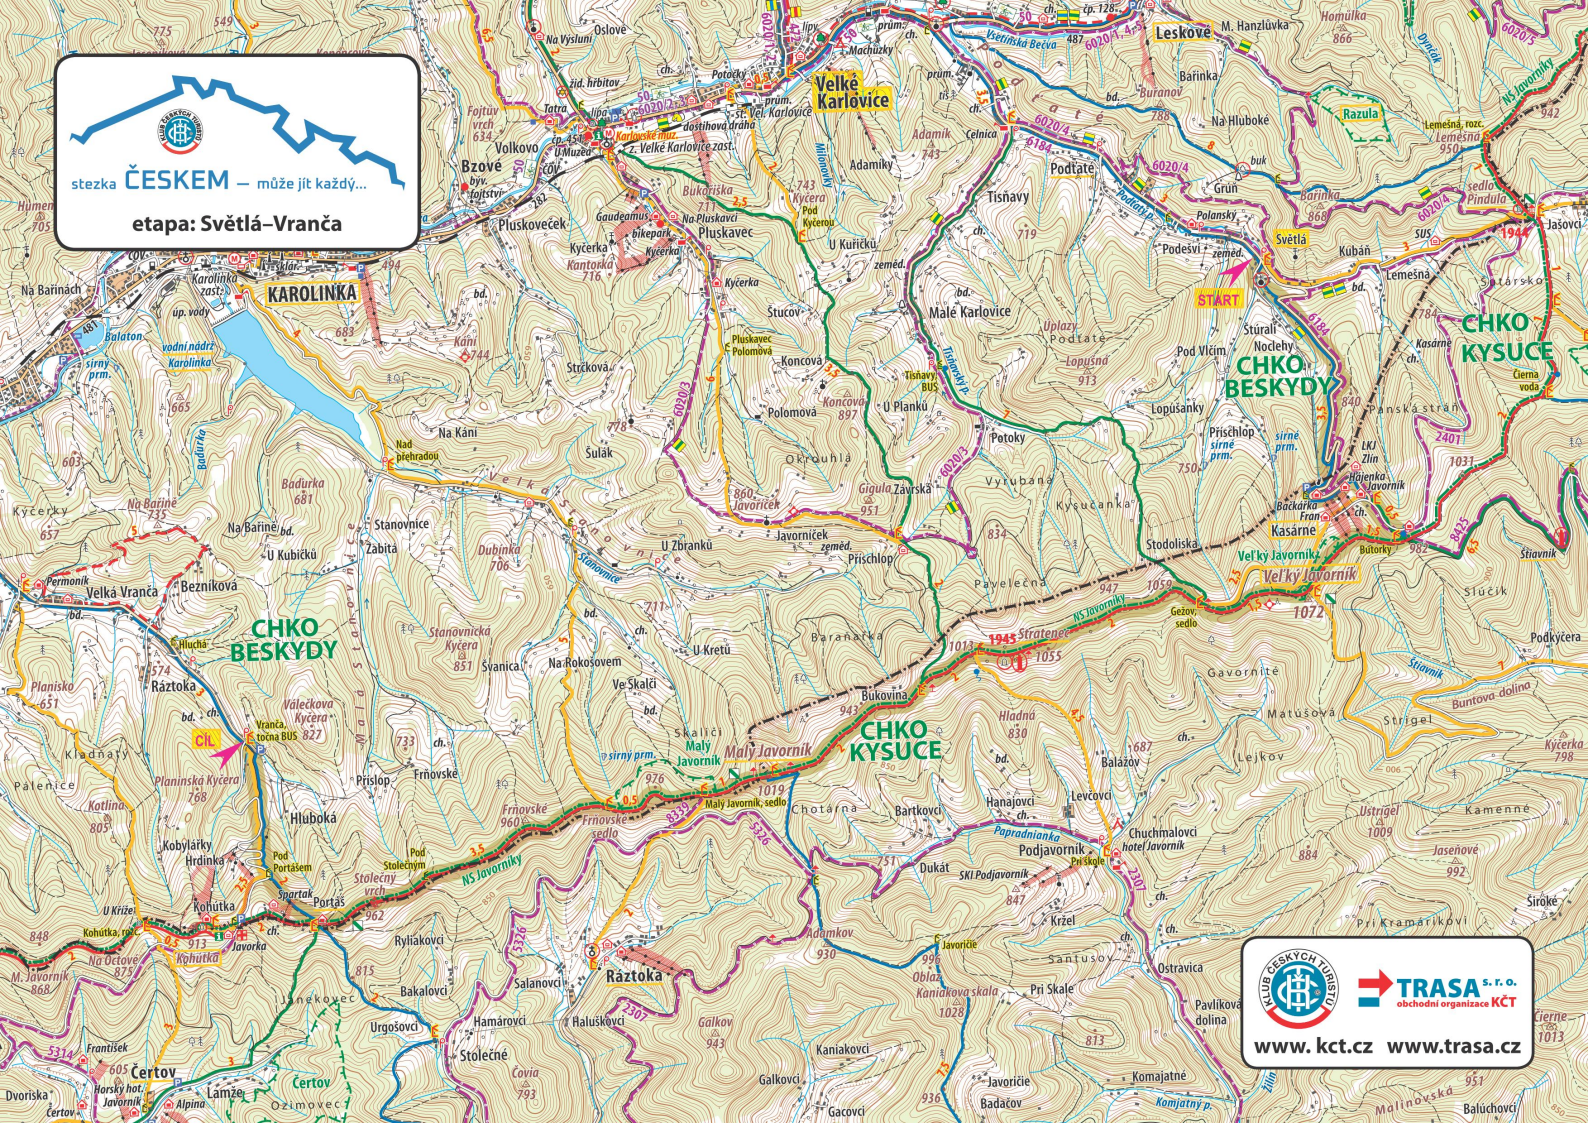

stezka **ČESKEM** – může jít každý...

etapa: **Bumbálka–Světlá**

**TRASA s.r.o.**  
obchodní organizace **KCT**

[www.kct.cz](http://www.kct.cz) [www.trasa.cz](http://www.trasa.cz)

stezka **ČESKEM** – může jít každý...

**etapa: Světlá-Vranča**

**TRASA s.r.o.**  
obchodní organizace KČT

[www.kct.cz](http://www.kct.cz) [www.trasa.cz](http://www.trasa.cz)

stezka **ČESKEM** – může jít každý...  
 etapa: **Vranča-Zděchov**

**KALIBR BESKYDŮ JIHOVÝCH**  
**TRASA s.r.o.**  
 obchodní organizace KČT  
[www.kct.cz](http://www.kct.cz) [www.trasa.cz](http://www.trasa.cz)

stezka ČESKEM – může jít každý...

etapa: Šanov–Starý Hrozenkov

TRASA s.r.o.  
obchodní organizace KCT

www.kct.cz www.trasa.cz

stezka **ČESKEM** – může jít každý...

etapa: **Starý Hrozenkov-Vyškovec**

**TRASA s.r.o.**  
obchodní organizace KČT

stezka **ČESKEM** – může jít každý...

**etapa: Nová Lhota–Javorník n. Vel.**

stezka **ČESKEM** – může jít každý...

**etapa: Vápenky–Nová Lhota**

stezka **ČESKEM** – může jít každý...

**etapa: Javořina–Vápenky**