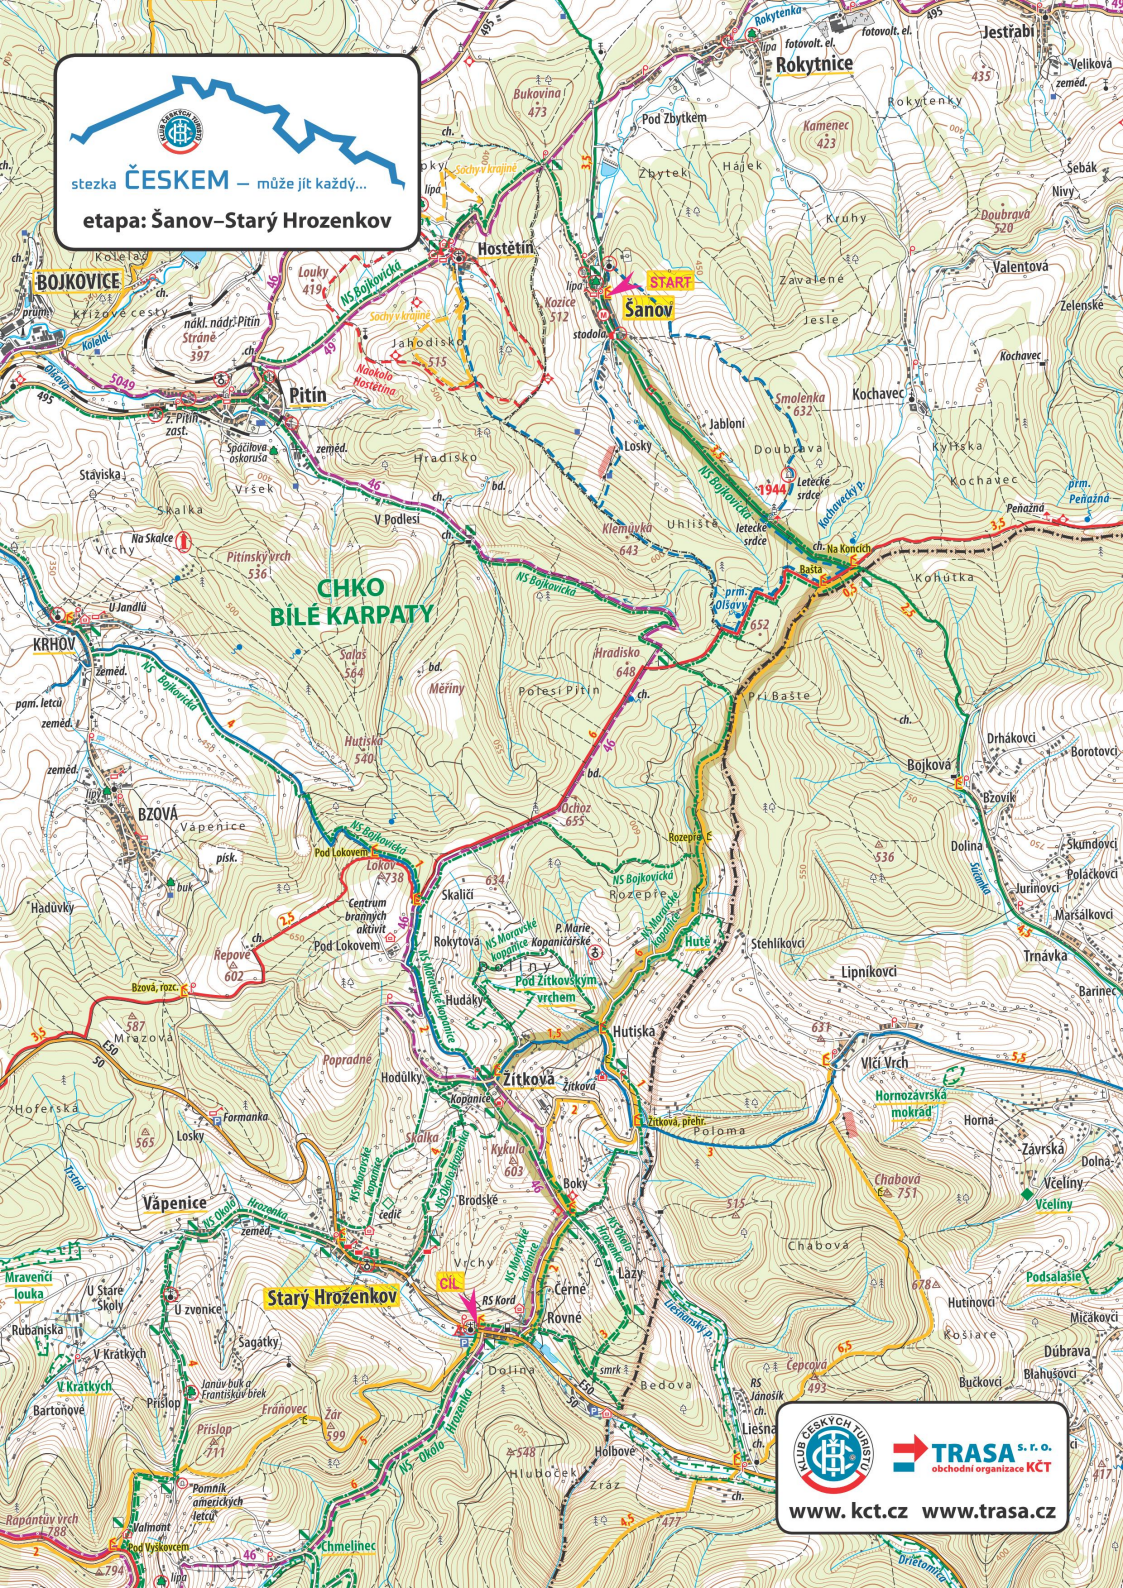

stezka ČESKEM – může jít každý...

etapa: Šanov–Starý Hrozenkov

TRASA s.r.o.  
obchodní organizace KCT

www.kct.cz www.trasa.cz

stezka **ČESKEM** – může jít každý...

etapa: **Starý Hrozenkov-Vyškovec**

**TRASA s.r.o.**  
obchodní organizace KČT

[www.kct.cz](http://www.kct.cz) [www.trasa.cz](http://www.trasa.cz)

stezka **ČESKEM** – může jít každý...

etapa: Vyškovec–Javořina

**KLUB ČESKÝCH JUNÁKŮ**

**TRASA s.r.o.**  
obchodní organizace KČT

[www.kct.cz](http://www.kct.cz) [www.trasa.cz](http://www.trasa.cz)

stezka **ČESKEM** – může jít každý...

**etapa: Nová Lhota–Javorník n. Vel.**

stezka **ČESKEM** – může jít každý...

**etapa: Vápenky–Nová Lhota**

stezka **ČESKEM** – může jít každý...

**etapa: Javořina–Vápenky**