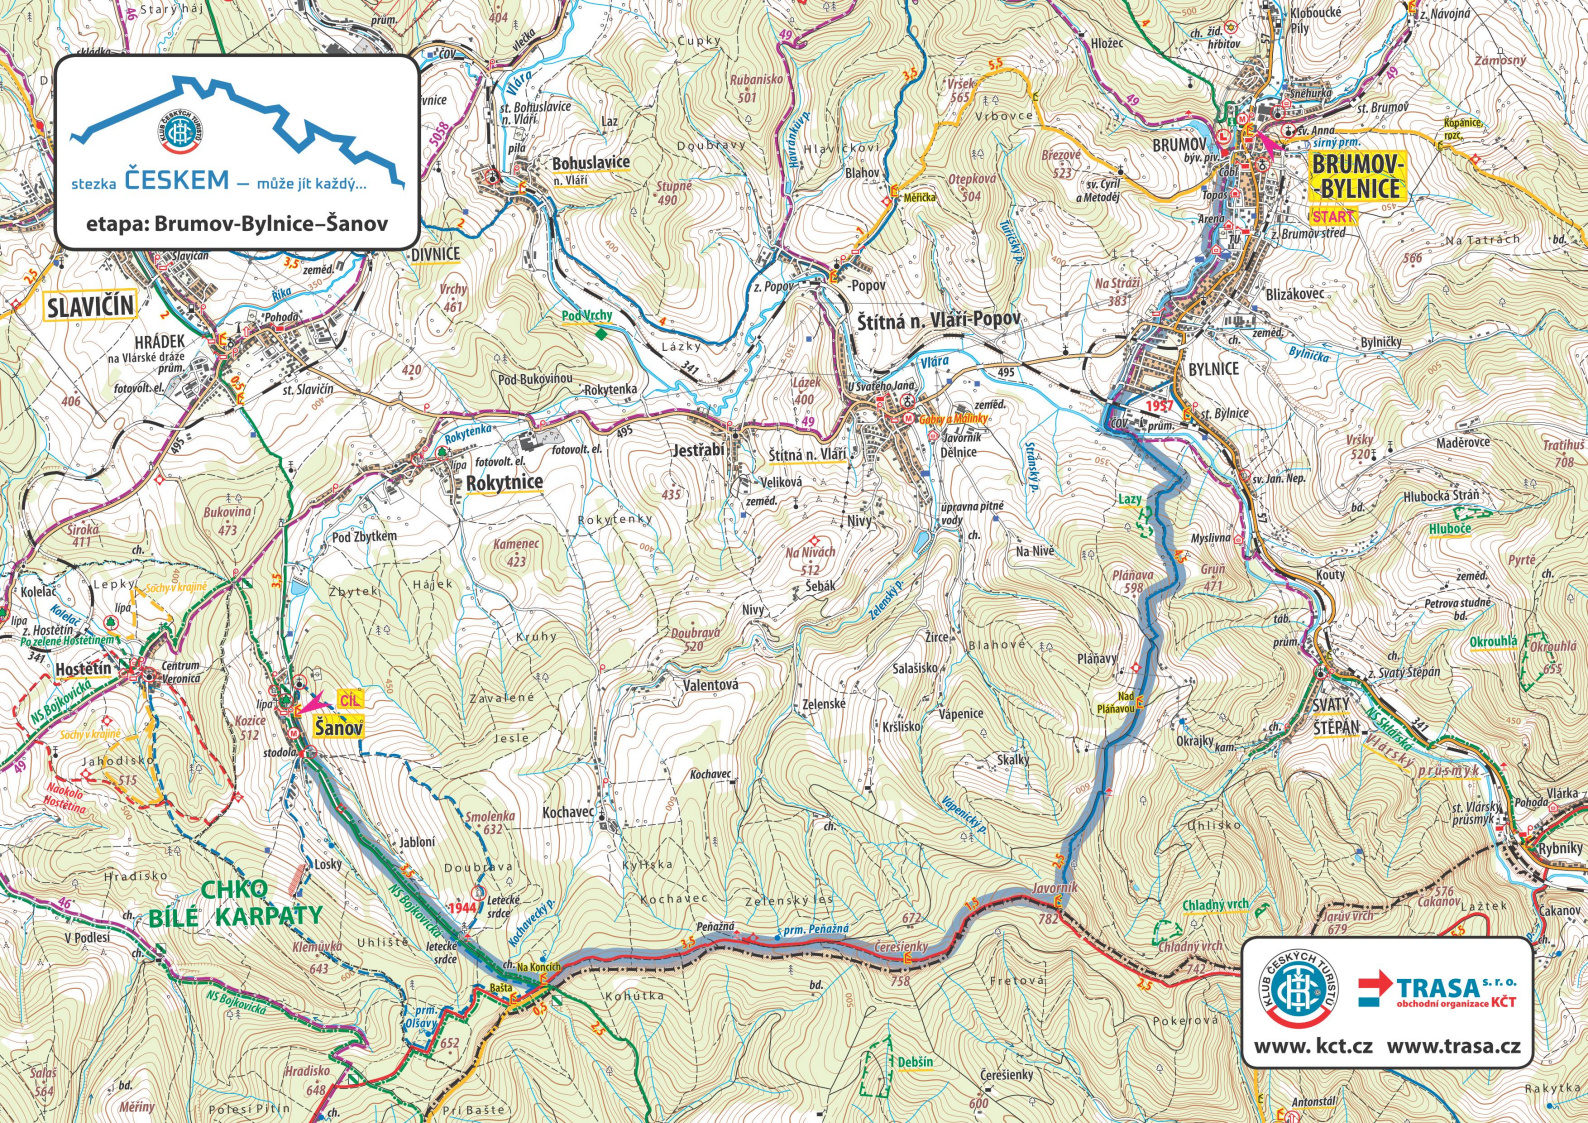

stezka **ČESKEM** – může jít každý...

etapa: **Brumov-Bylnice-Šanov**

TRASA s.r.o.

obchodní organizace KČT

www.kct.cz www.trasa.cz