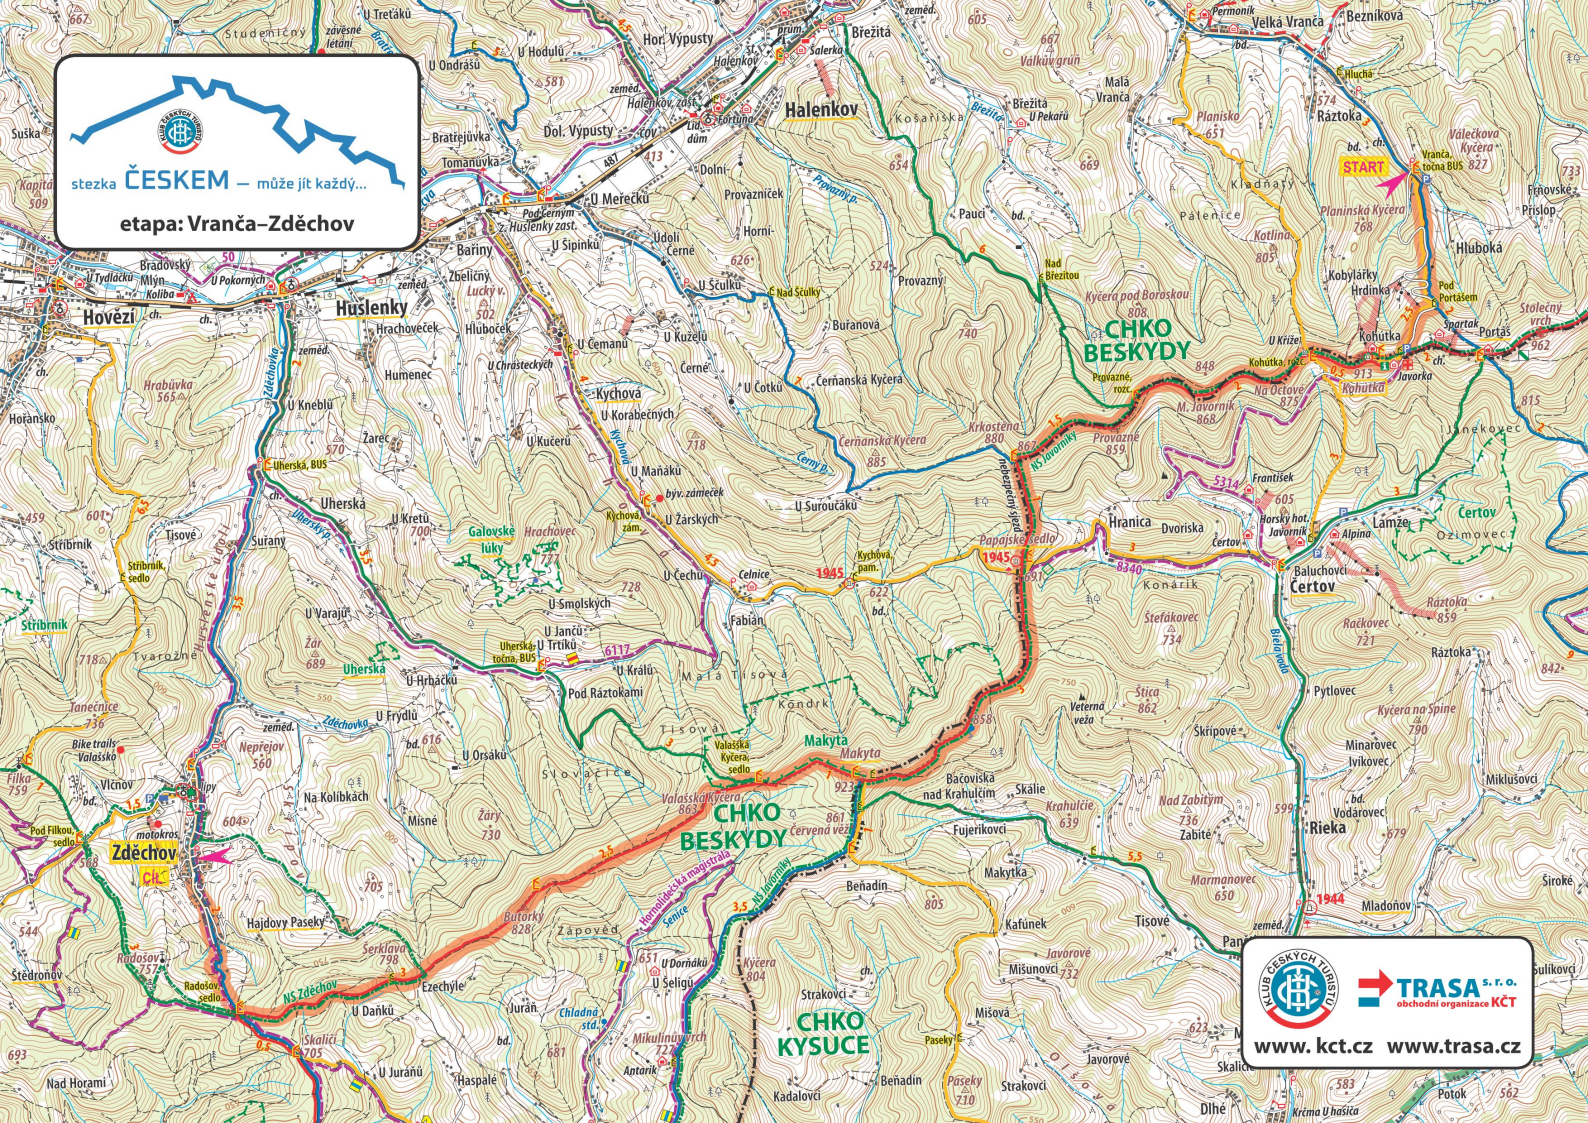

stezka **ČESKEM** – může jít každý...

etapa: **Bumbálka–Světlá**

**TRASA s.r.o.**  
obchodní organizace **KCT**

[www.kct.cz](http://www.kct.cz) [www.trasa.cz](http://www.trasa.cz)

stezka **ČESKEM** – může jít každý...

**etapa: Světlá-Vranča**

**TRASA s.r.o.**  
obchodní organizace KČT

[www.kct.cz](http://www.kct.cz) [www.trasa.cz](http://www.trasa.cz)

stezka **ČESKEM** – může jít každý...  
 etapa: **Vranča-Zděchov**

**KALIBR BESKYDŮ JIHOVÝCH**  
**TRASA s.r.o.**  
 obchodní organizace KČT  
[www.kct.cz](http://www.kct.cz) [www.trasa.cz](http://www.trasa.cz)

stezka **ČESKEM** – může jít každý...

etapa: **Uherská–Pulčín**

**TRASA s.r.o.**  
obchodní organizace KČT

[www.kct.cz](http://www.kct.cz) [www.trasa.cz](http://www.trasa.cz)

stezka ČESKEM – může jít každý...

stezka **ČESKEM** – může jít každý...

**etapa: Nová Lhota–Javorník n. Vel.**

stezka **ČESKEM** – může jít každý...

**etapa: Vápenky–Nová Lhota**

stezka **ČESKEM** – může jít každý...

**etapa: Javořina–Vápenky**