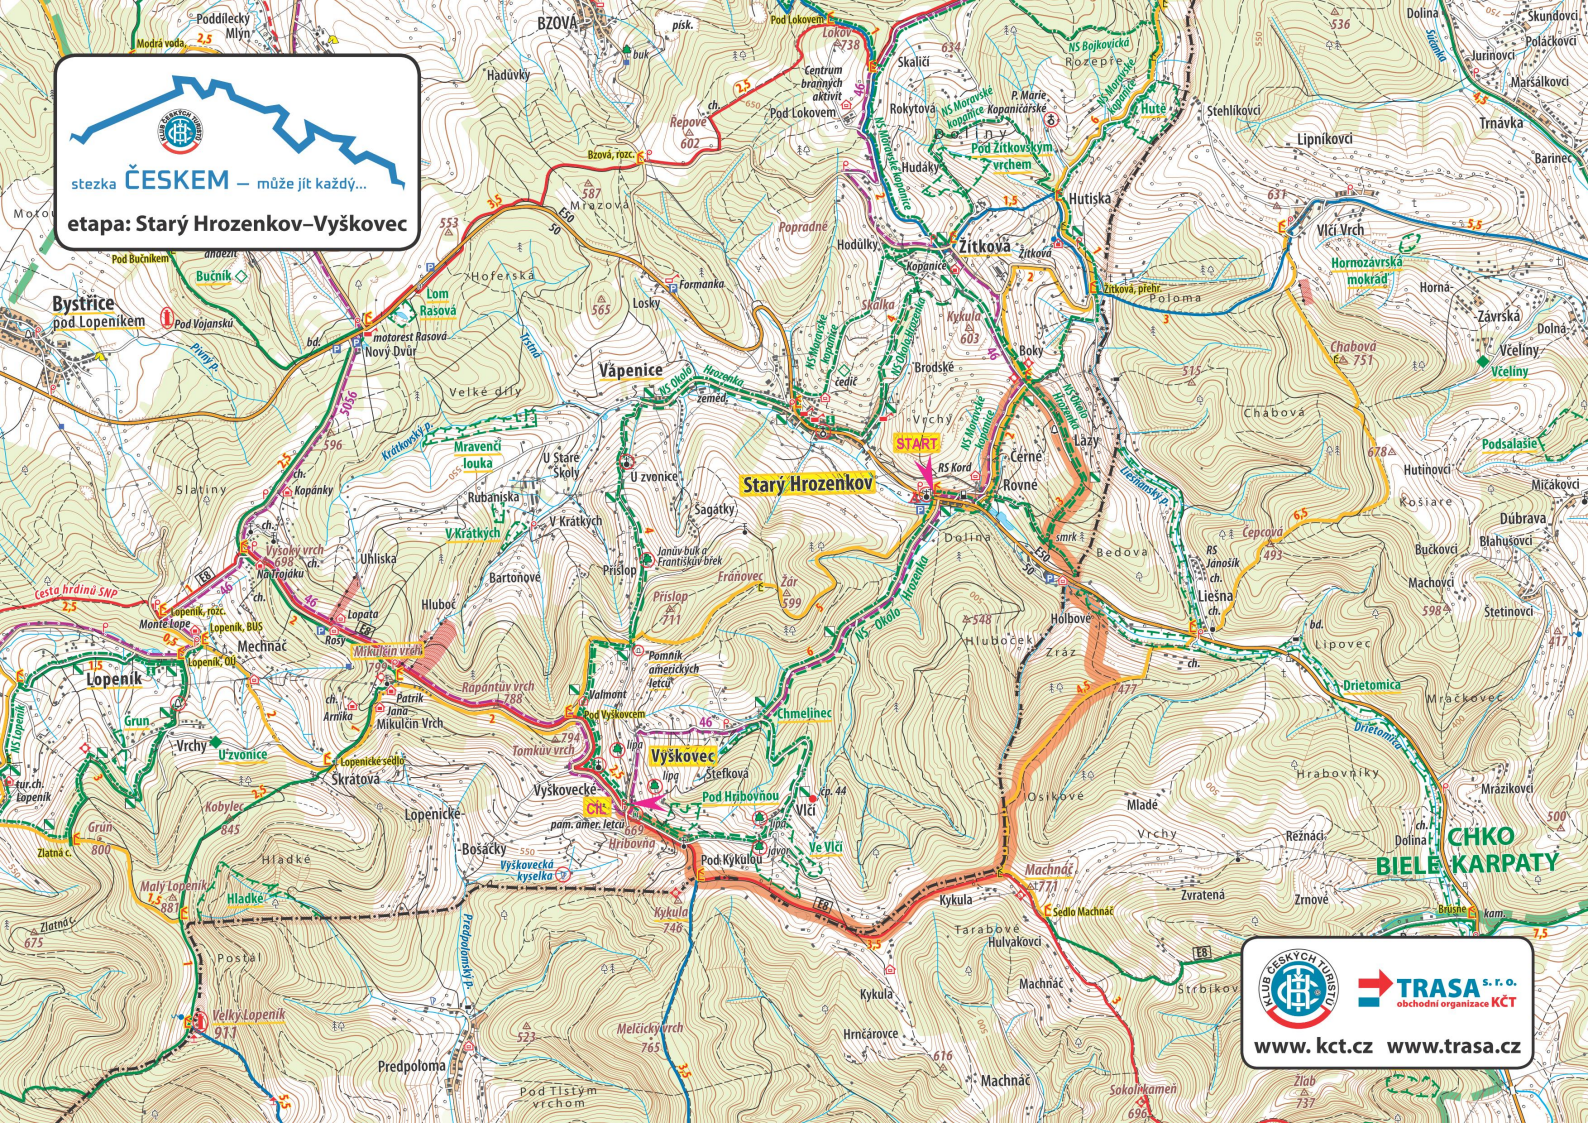

stezka ČESKEM – může jít každý...

etapa: Šanov–Starý Hrozenkov

TRASA s.r.o.  
obchodní organizace KCT

www.kct.cz www.trasa.cz

stezka **ČESKEM** – může jít každý...

etapa: **Starý Hrozenkov-Vyškovec**

**TRASA s.r.o.**  
obchodní organizace KČT

[www.kct.cz](http://www.kct.cz) [www.trasa.cz](http://www.trasa.cz)

stezka **ČESKEM** – může jít každý...

etapa: Vyškovec–Javořina

**KLUB ČESKÝCH JUNÁKŮ**

**TRASA s.r.o.**  
obchodní organizace KČT

[www.kct.cz](http://www.kct.cz) [www.trasa.cz](http://www.trasa.cz)

stezka **ČESKEM** – může jít každý...

**etapa: Nová Lhota–Javorník n. Vel.**

stezka **ČESKEM** – může jít každý...

**etapa: Vápenky–Nová Lhota**

stezka **ČESKEM** – může jít každý...

**etapa: Javořina–Vápenky**