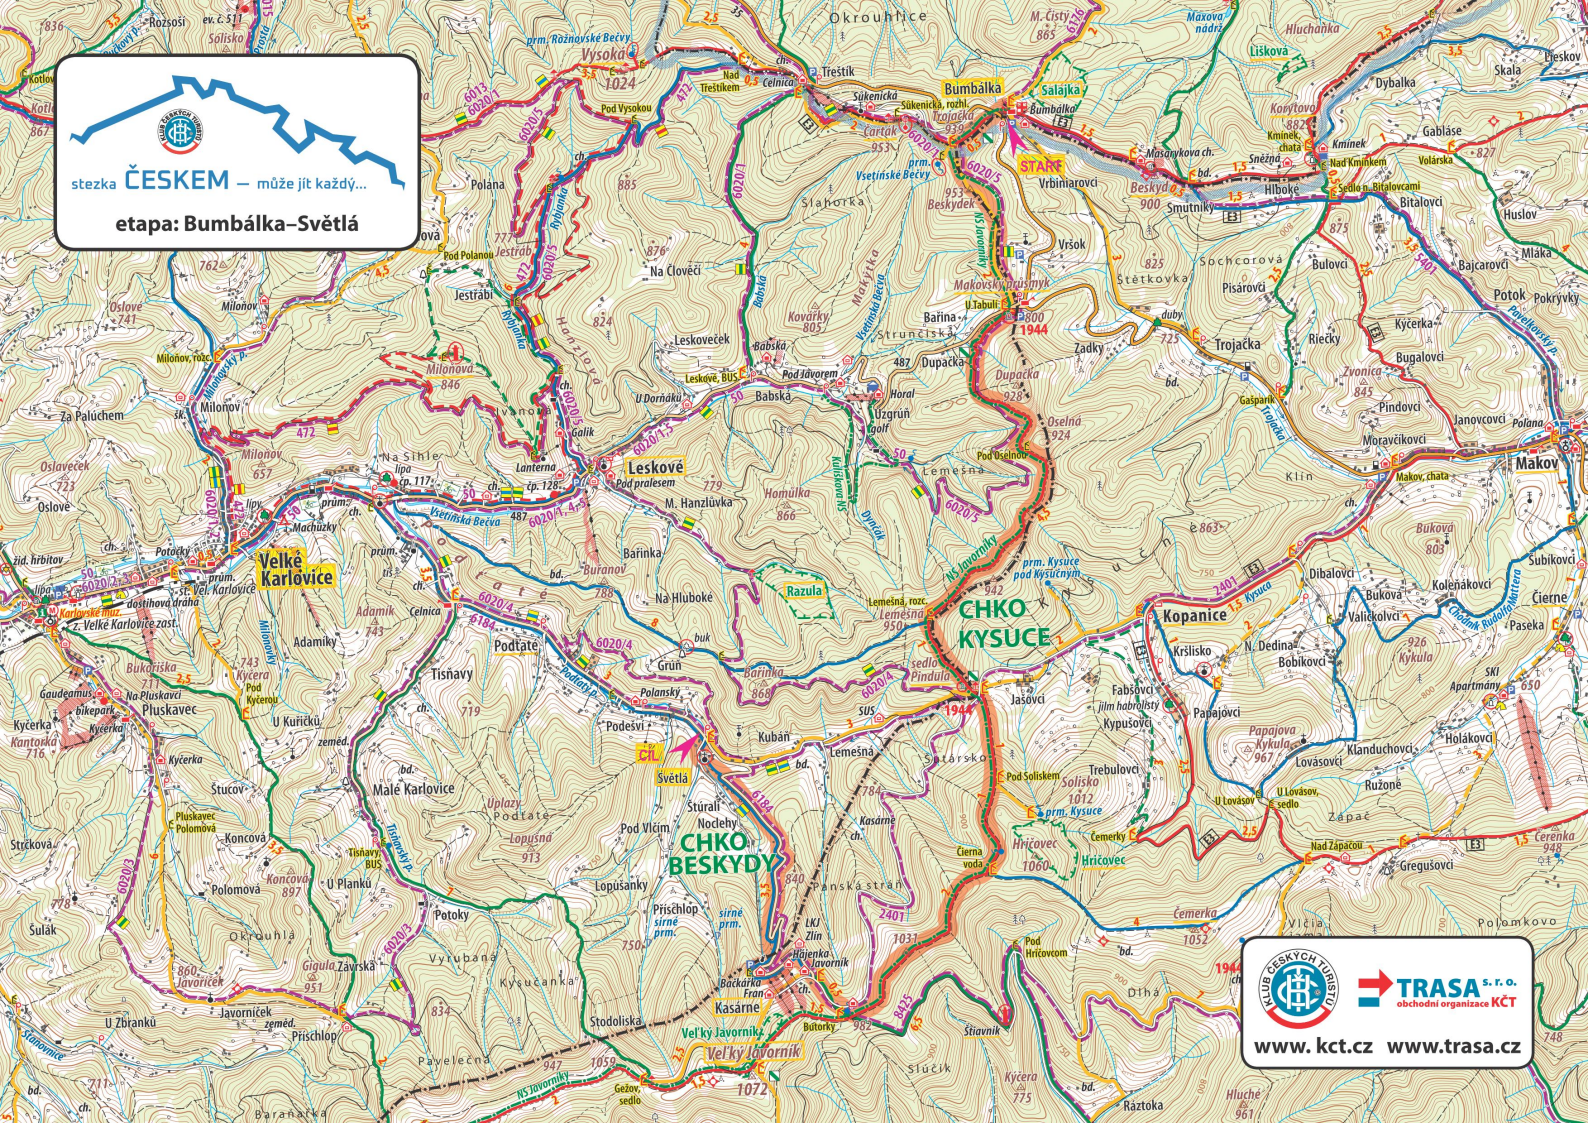

stezka **ČESKEM** – může jít každý...

etapa: **Bumbálka–Světlá**

**TRASA s.r.o.**  
obchodní organizace **KCT**

[www.kct.cz](http://www.kct.cz) [www.trasa.cz](http://www.trasa.cz)

stezka **ČESKEM** – může jít každý...

**etapa: Světlá-Vranča**

**TRASA s.r.o.**  
obchodní organizace KČT

[www.kct.cz](http://www.kct.cz) [www.trasa.cz](http://www.trasa.cz)

stezka **ČESKEM** – může jít každý...  
 etapa: **Vranča-Zděchov**

**KALIBR BESKYDŮ JIHOVÝCH**  
**TRASA s.r.o.**  
 obchodní organizace KČT  
[www.kct.cz](http://www.kct.cz) [www.trasa.cz](http://www.trasa.cz)

stezka ČESKEM – může jít každý...

etapa: Šanov–Starý Hrozenkov

TRASA s.r.o.  
obchodní organizace KCT

www.kct.cz www.trasa.cz

stezka **ČESKEM** – může jít každý...

etapa: **Starý Hrozenkov-Vyškovec**

**TRASA s.r.o.**  
obchodní organizace KČT

stezka **ČESKEM** – může jít každý...

**etapa: Nová Lhota–Javorník n. Vel.**

stezka **ČESKEM** – může jít každý...

**etapa: Vápenky–Nová Lhota**

stezka **ČESKEM** – může jít každý...

**etapa: Javořina–Vápenky**