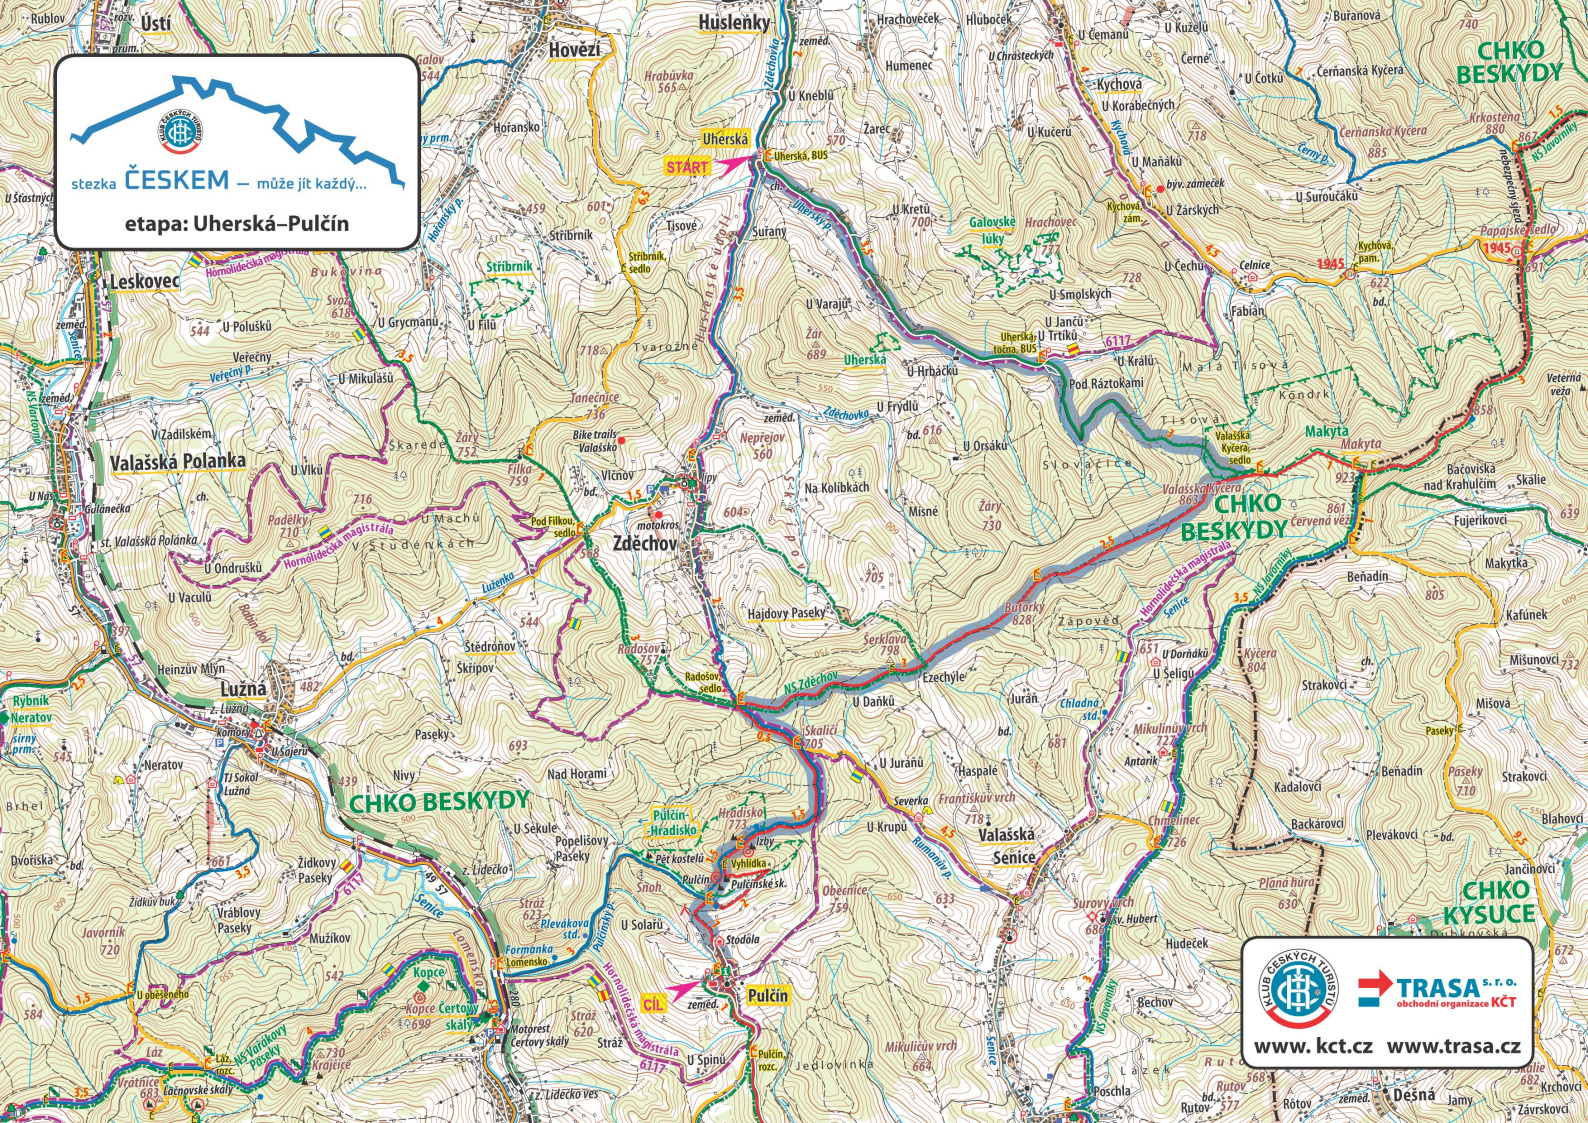

**etapa: Světlá-Vranča**

**TRASA s.r.o.**  
obchodní organizace KČT

[www.kct.cz](http://www.kct.cz) [www.trasa.cz](http://www.trasa.cz)

stezka **ČESKEM** – může jít každý...  
 etapa: **Vranča-Zděchov**

**KALIBR BESKYDŮ JIHOVÝCH**  
**TRASA s.r.o.**  
 obchodní organizace KČT  
[www.kct.cz](http://www.kct.cz) [www.trasa.cz](http://www.trasa.cz)

stezka **ČESKEM** – může jít každý...

etapa: **Uherská–Pulčín**

**TRASA s.r.o.**  
obchodní organizace KČT

[www.kct.cz](http://www.kct.cz) [www.trasa.cz](http://www.trasa.cz)

stezka ČESKEM – může jít každý...

stezka ČESKEM – může jít každý...

etapa: Šanov–Starý Hrozenkov

TRASA s.r.o.  
obchodní organizace KCT

www.kct.cz www.trasa.cz

stezka **ČESKEM** – může jít každý...

etapa: **Starý Hrozenkov-Vyškovec**

**TRASA s.r.o.**  
obchodní organizace KČT

stezka **ČESKEM** – může jít každý...

**etapa: Nová Lhota–Javorník n. Vel.**

stezka **ČESKEM** – může jít každý...

**etapa: Vápenky–Nová Lhota**

stezka **ČESKEM** – může jít každý...

**etapa: Javořina–Vápenky**