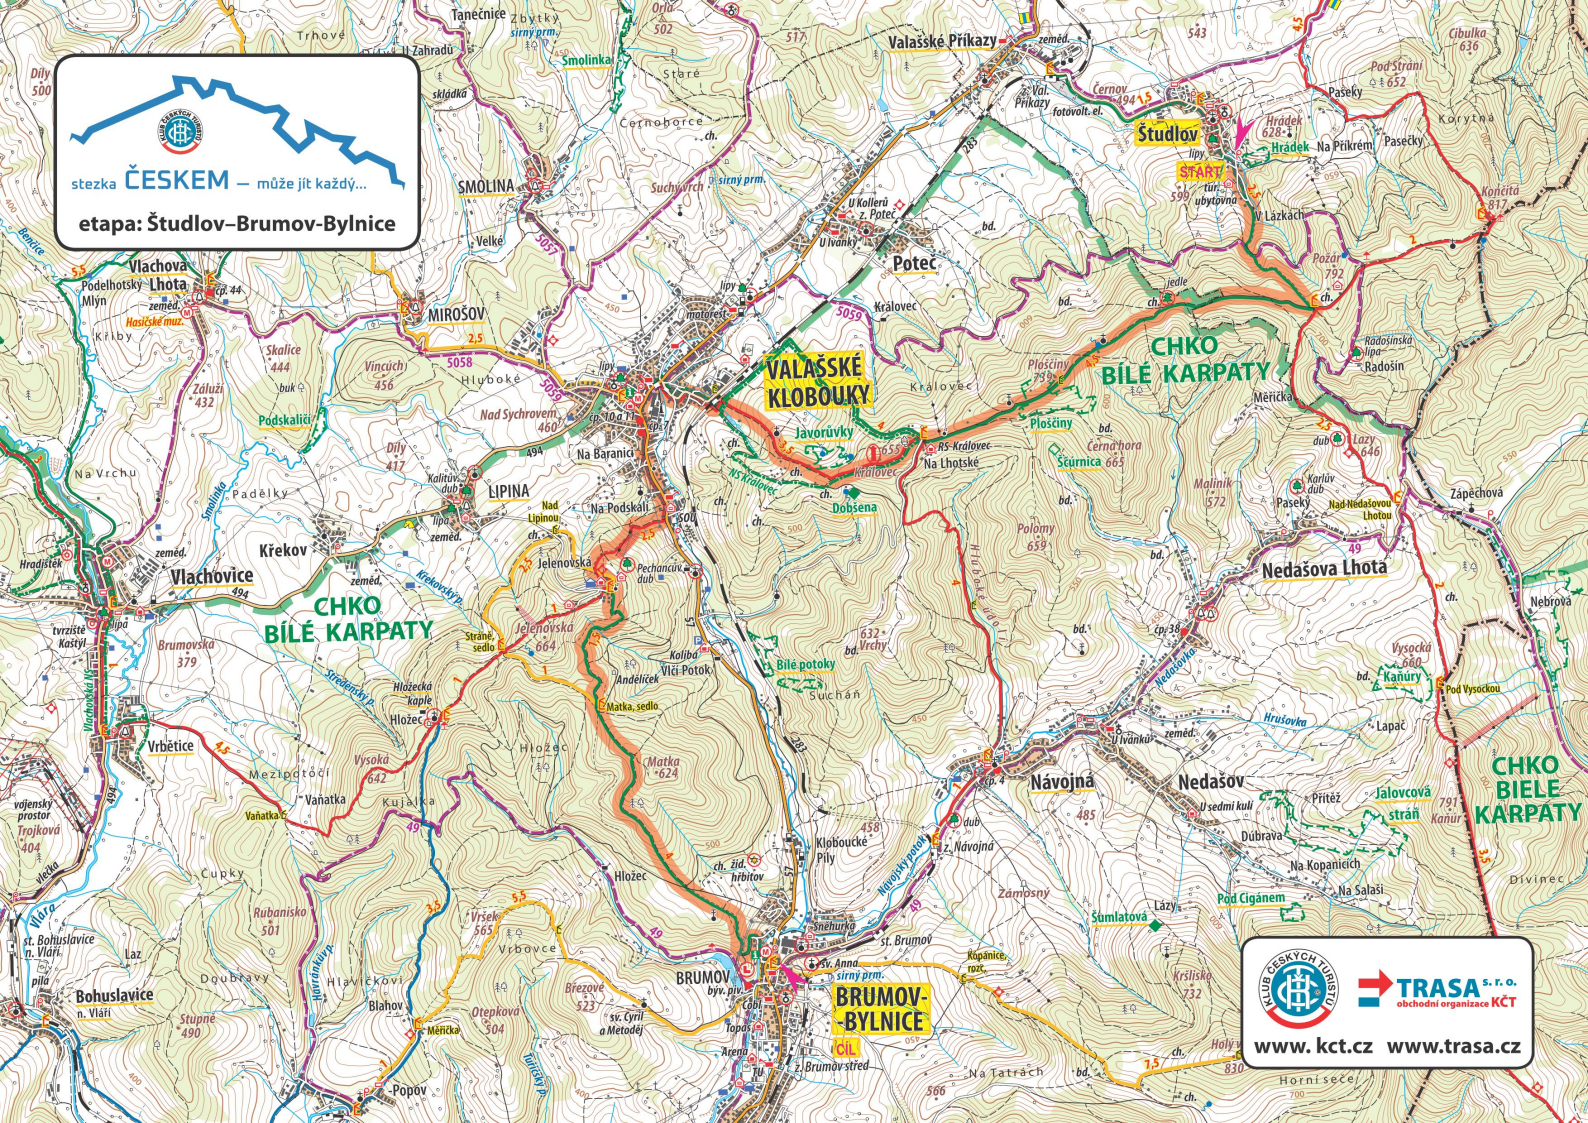

etapa: Pulčín–Študlov

TRASA s. r. o.  
obchodní organizace KCT

www.kct.cz www.trasa.cz

Zápečehova

stezka **ČESKEM** – může jít každý...

etapa: **Študlov–Brumov-Bylnice**

**TRASA s.r.o.**  
obchodní organizace KČT

stezka ČESKEM – může jít každý...

etapa: Šanov–Starý Hrozenkov

TRASA s.r.o.  
obchodní organizace KCT

www.kct.cz www.trasa.cz

stezka **ČESKEM** – může jít každý...

etapa: **Starý Hrozenkov-Vyškovec**

**TRASA s.r.o.**  
obchodní organizace KČT

stezka **ČESKEM** – může jít každý...

**etapa: Nová Lhota–Javorník n. Vel.**

stezka **ČESKEM** – může jít každý...

**etapa: Vápenky–Nová Lhota**

stezka **ČESKEM** – může jít každý...

**etapa: Javořina–Vápenky**