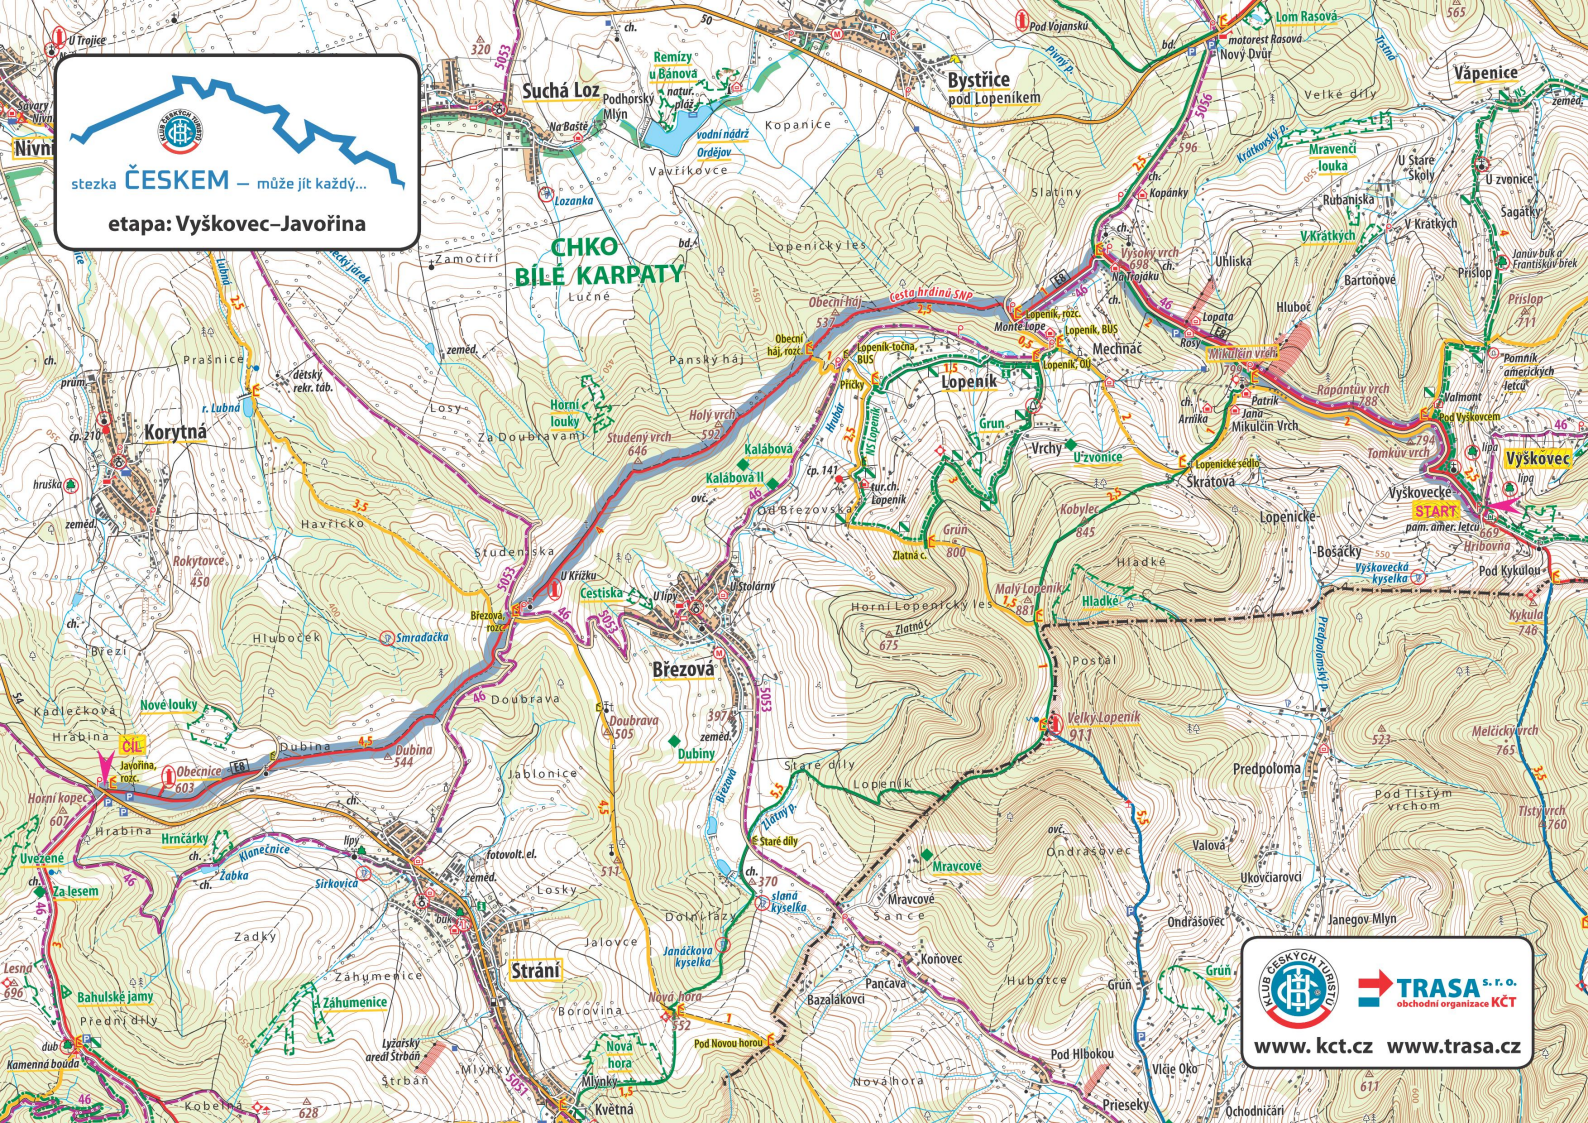

stezka ČESKEM – může jít každý...

etapa: Šanov–Starý Hrozenkov

TRASA s.r.o.  
obchodní organizace KCT

www.kct.cz www.trasa.cz

stezka **ČESKEM** – může jít každý...

etapa: **Starý Hrozenkov-Vyškovec**

**TRASA s.r.o.**  
obchodní organizace KČT

[www.kct.cz](http://www.kct.cz) [www.trasa.cz](http://www.trasa.cz)

stezka **ČESKEM** – může jít každý...

etapa: Vyškovec–Javořina

**KLUB ČESKÝCH JUNÁKŮ**

**TRASA s.r.o.**  
obchodní organizace KČT

[www.kct.cz](http://www.kct.cz) [www.trasa.cz](http://www.trasa.cz)

stezka **ČESKEM** – může jít každý...

**etapa: Nová Lhota–Javorník n. Vel.**

stezka **ČESKEM** – může jít každý...

**etapa: Vápenky–Nová Lhota**

stezka **ČESKEM** – může jít každý...

**etapa: Javořina–Vápenky**