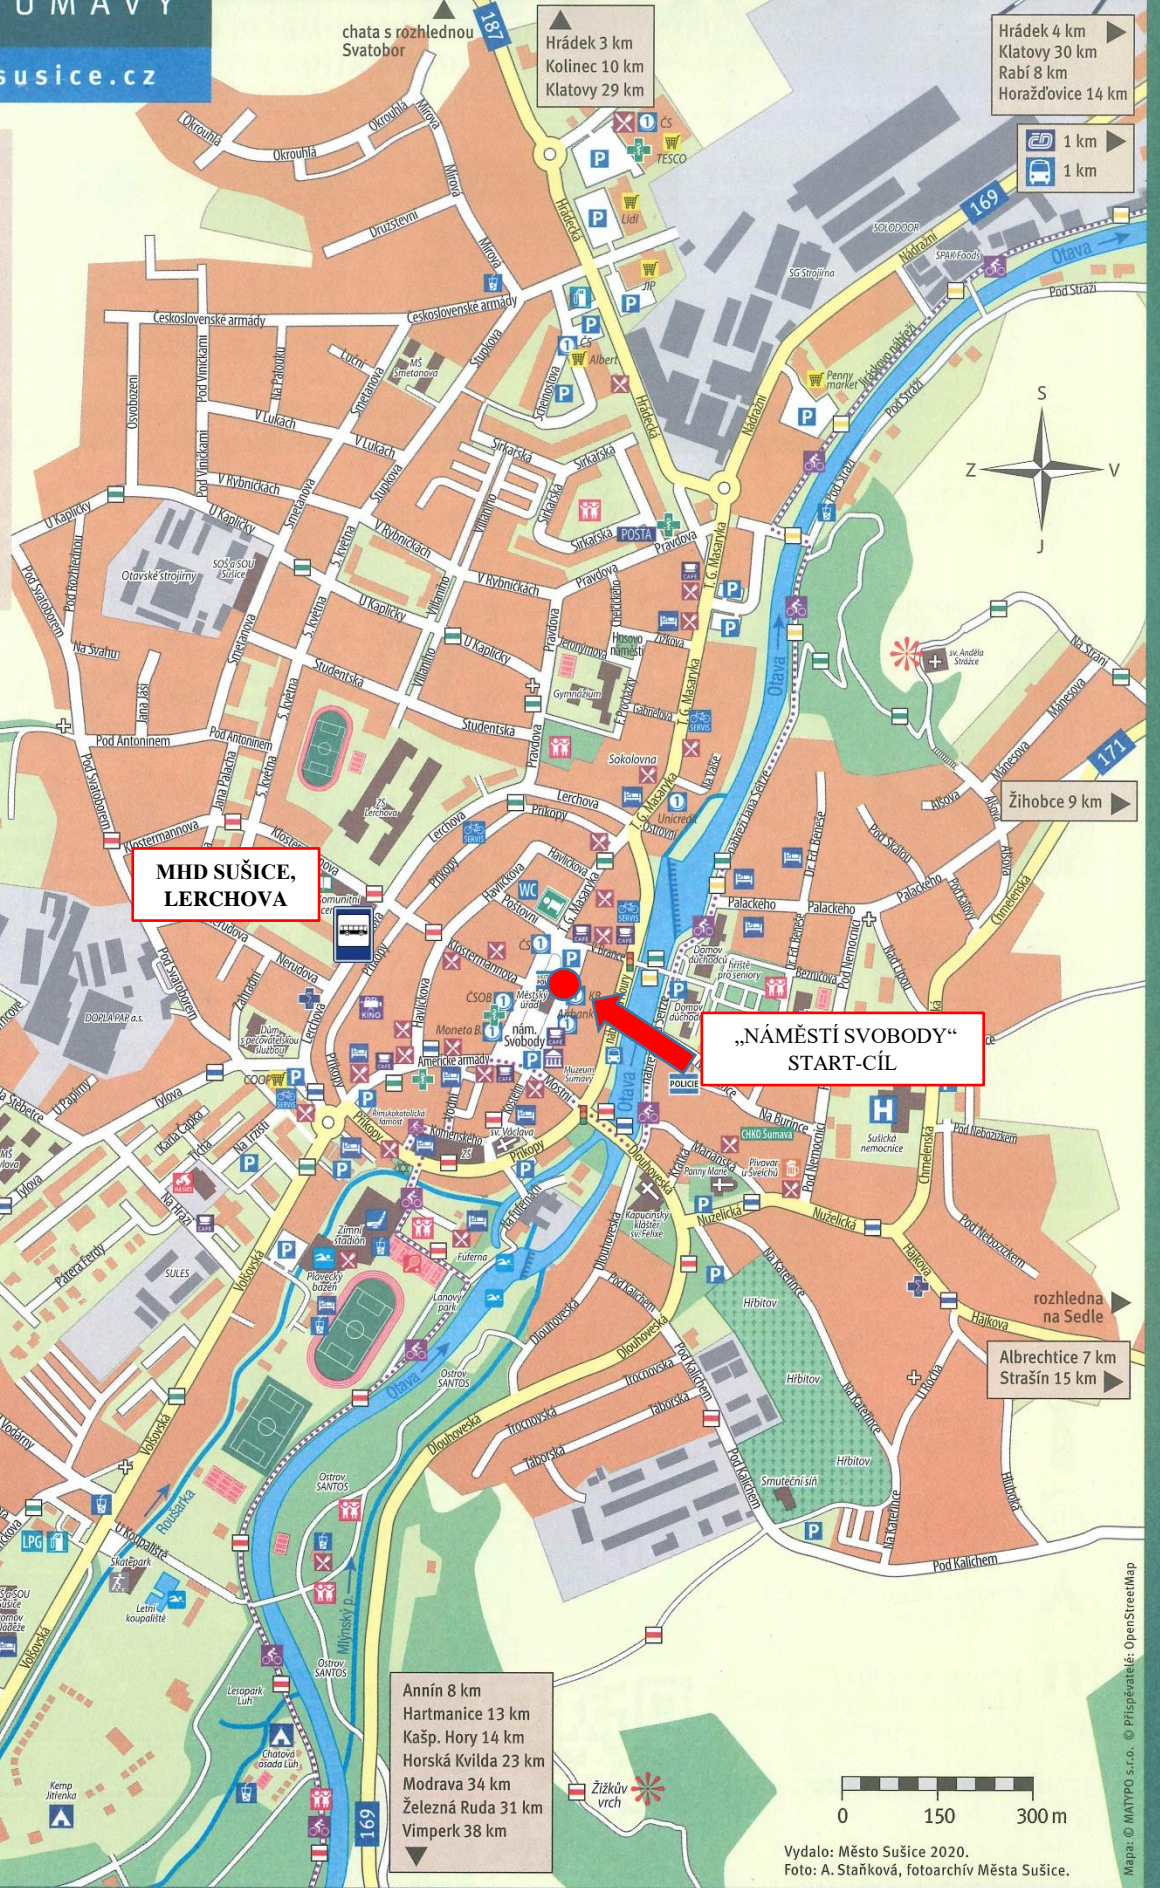

sušice

BRÁNA ŠUMAVY

www.mestosusice.cz

-  Informační centra / Tourist information centres / Informationszentren
-  Cyklostezka / Cycling trails / Fahrradwege
-  Turistické trasy / Tourist routes / Wanderwegen
-  Autobusové nádraží / Bus station / Bus Bahnhof
-  Vlakové nádraží / Railway station / Bahnhof
-  Bankomat / ATM / Geldautomat

**MHD SUŠICE,
LERCHOVA**

**„NÁMĚSTÍ SVOBODY“
START-CÍL**

Petrovice 7 km
Velhartice 16 km
Klatovy 36 km

Annín 8 km
Hartmanice 13 km
Kašp. Hory 14 km
Horská Kvilda 23 km
Modrava 34 km
Železná Ruda 31 km
Vimperk 38 km

Hrádek 4 km
Klatovy 30 km
Rabí 8 km
Horažďovice 14 km

Vydalo: Město Sušice 2020.
Foto: A. Staňková, fotoarchív Města Sušice.

Mapa: © MATIPIO s.r.o. © Přispěvatelé: OpenStreetMap