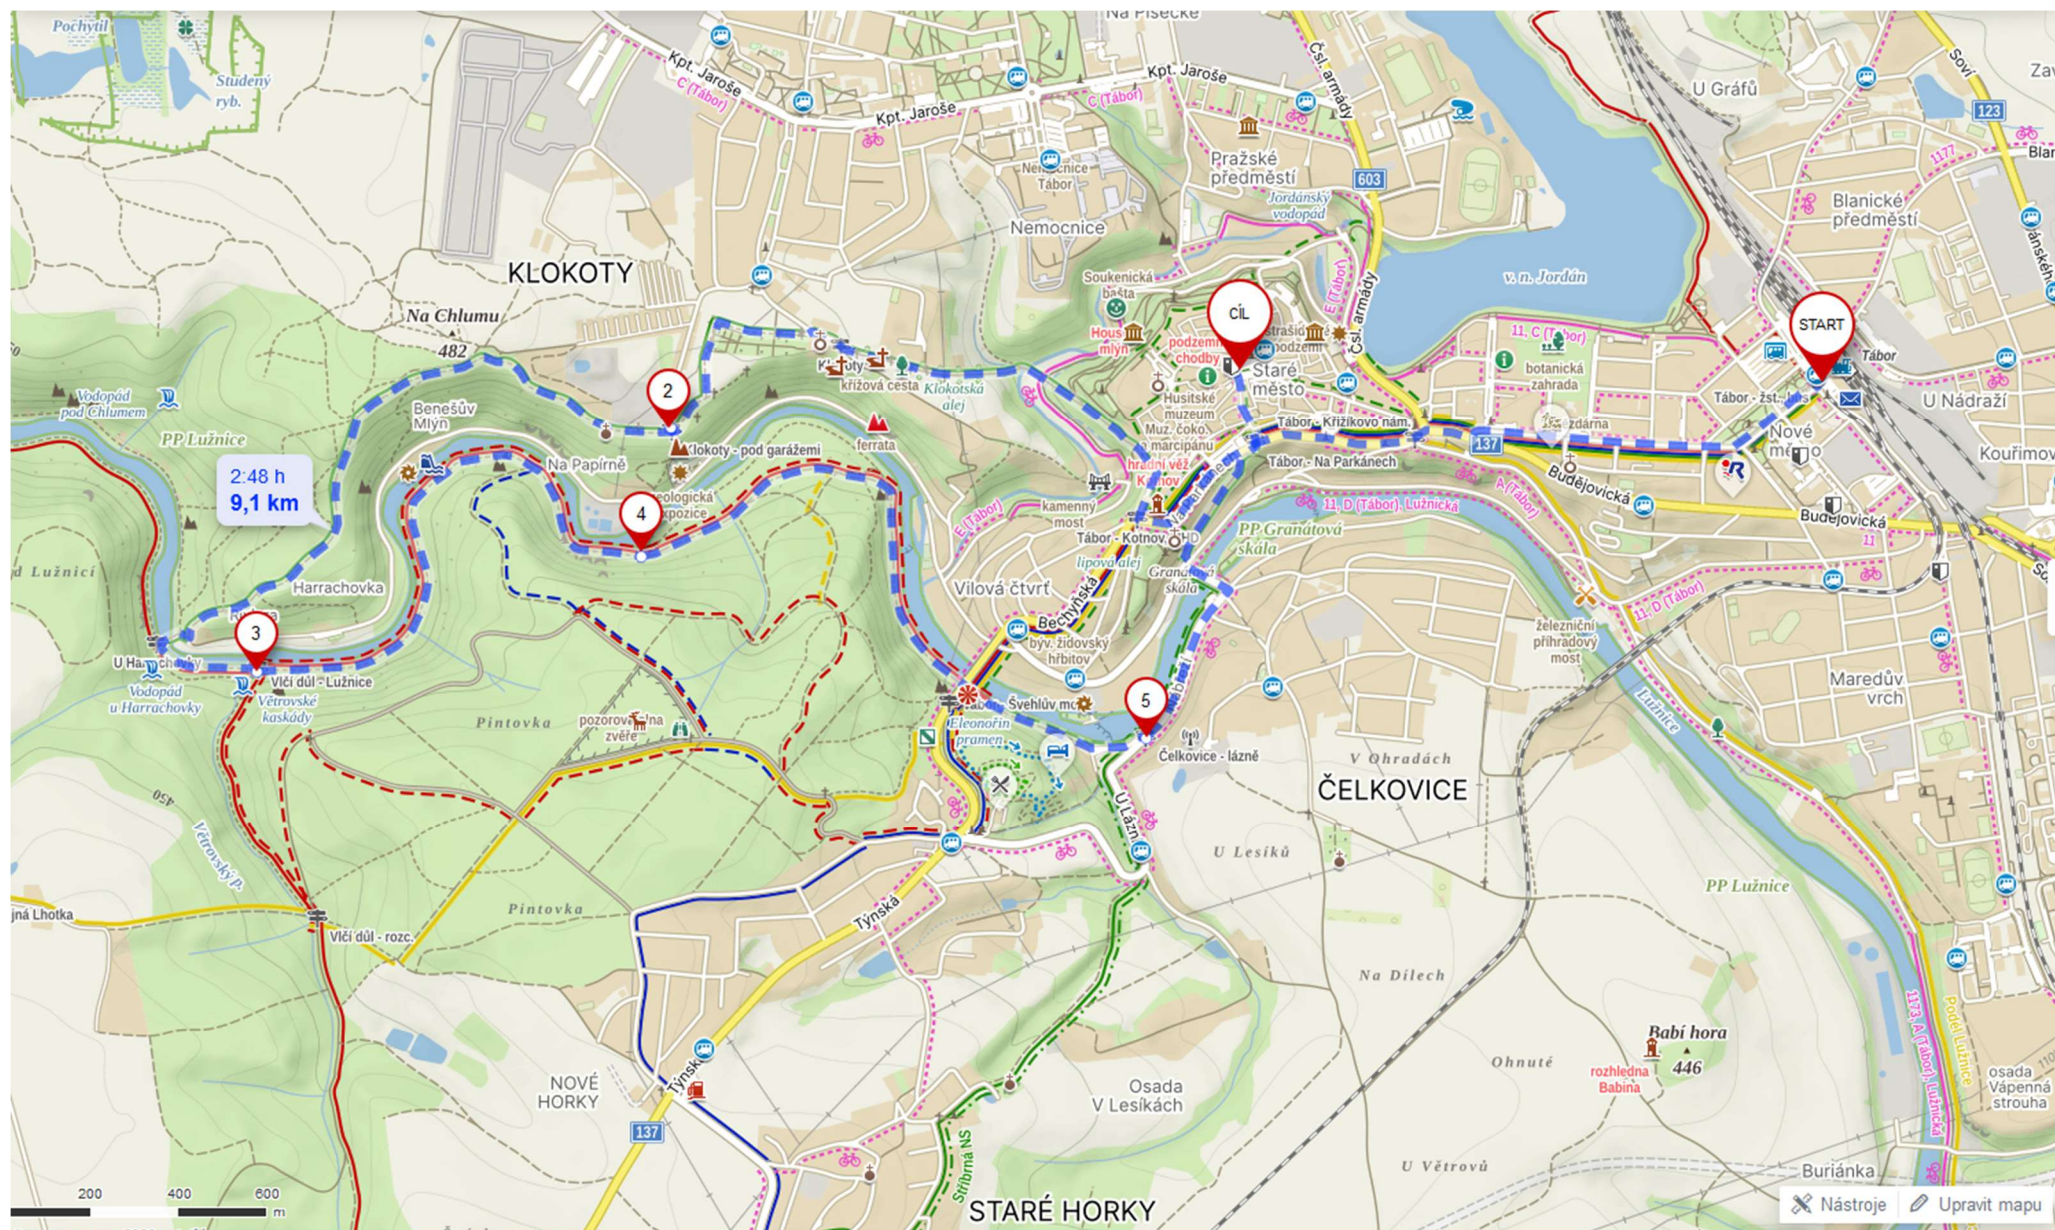

Trasa krátká 9 km

Start: Tábor nádraží

Cíl: Tábor Žižkovo náměstí

Trasa střední 12 km

Start: Tábor nádraží

Cíl: Tábor Žižkovo náměstí

Trasa dlouhá 19 km

Start: Tábor nádraží

Cíl: Tábor Žižkovo náměstí

Trasa nejdelší 25 km

Start: Tábor nádraží

Cíl: Tábor Žižkovo náměstí