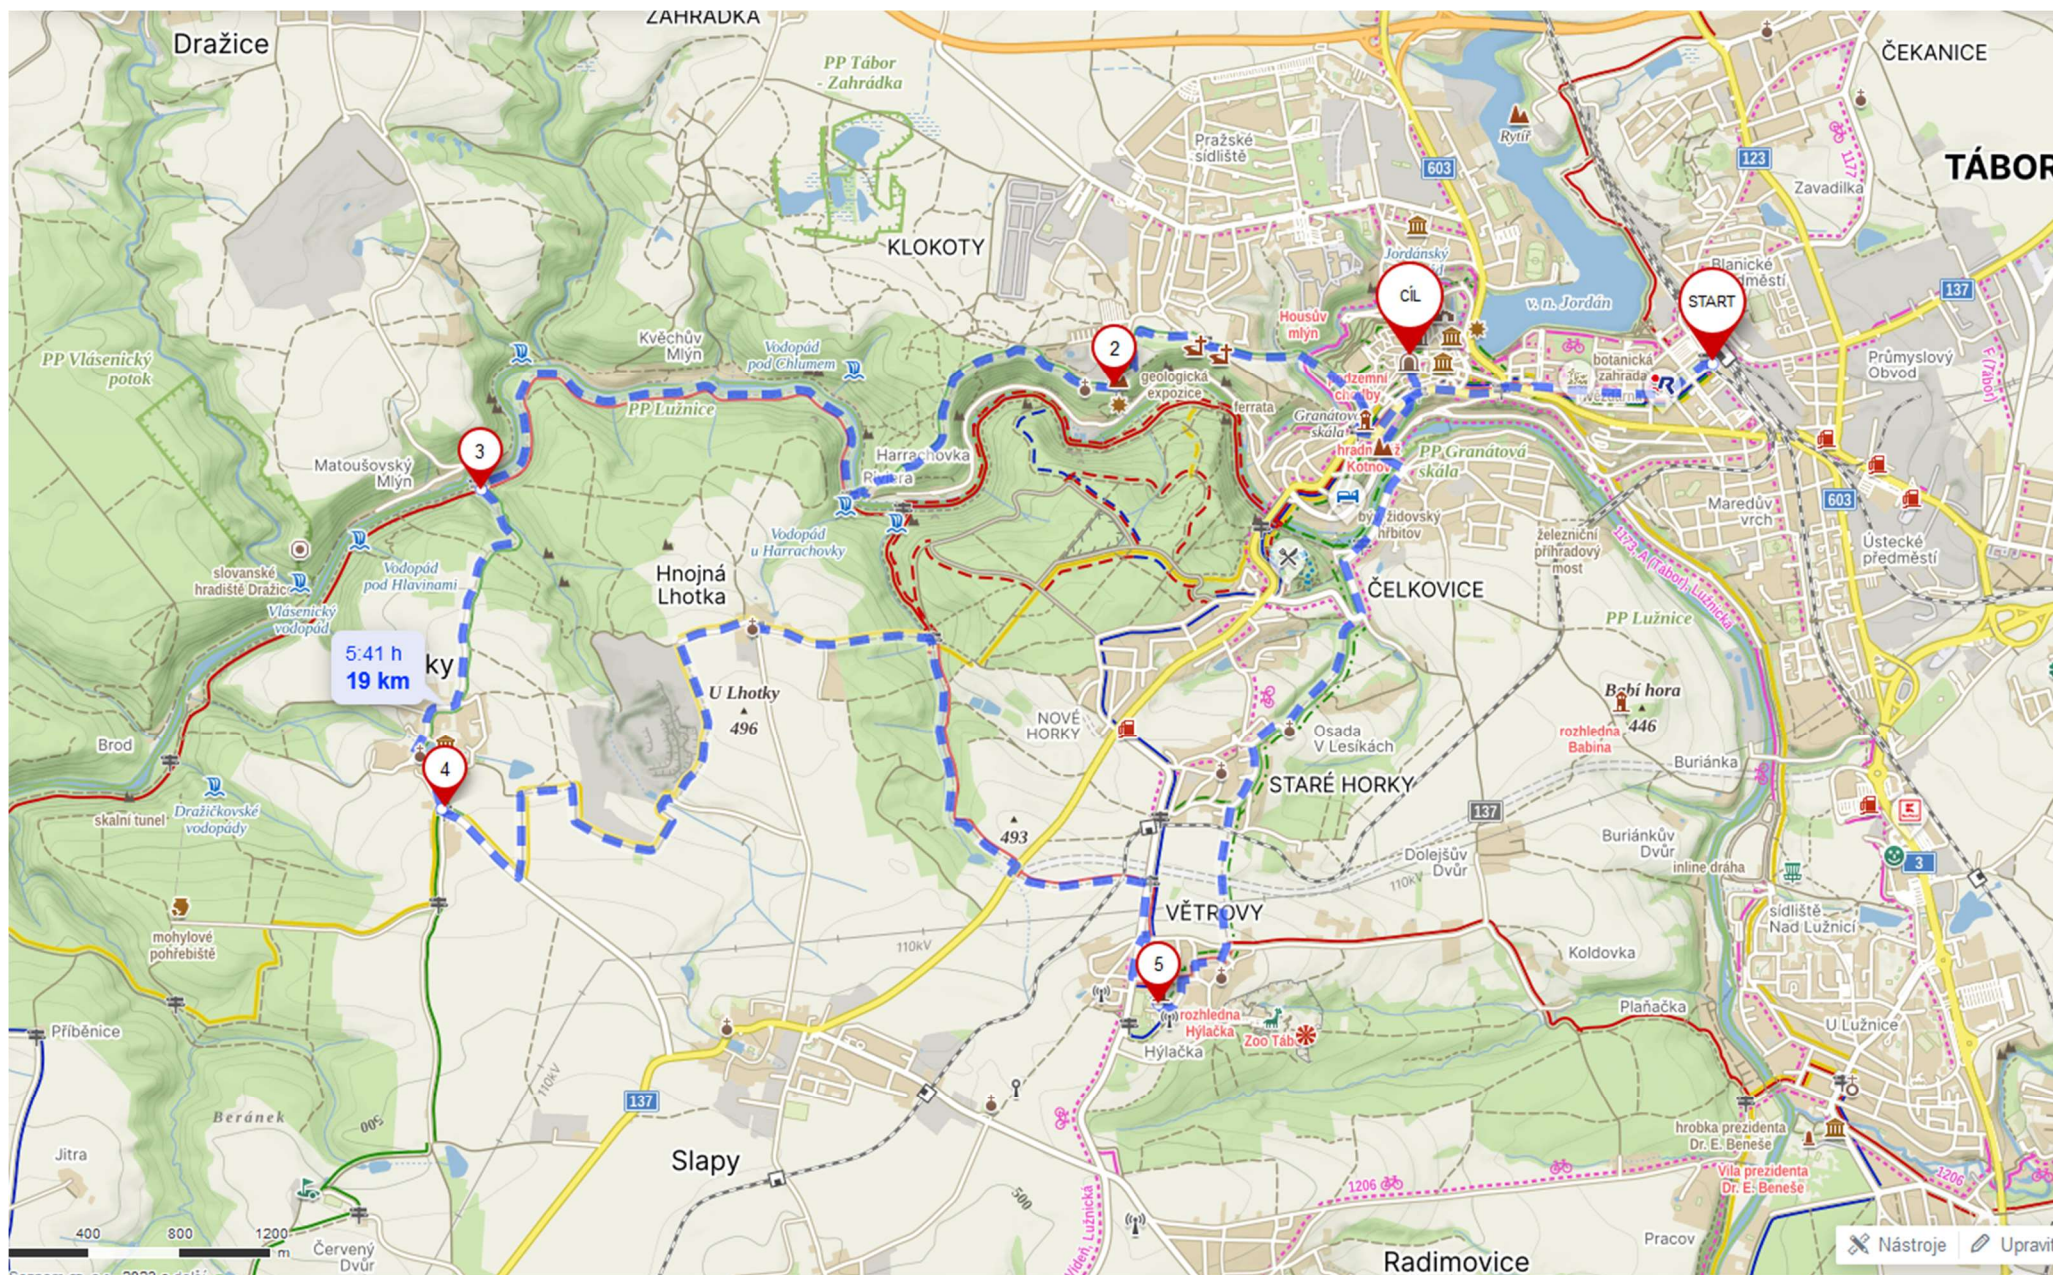

Trasa krátká 9 km

Start: Tábor nádraží

Cíl: Tábor Žižkovo náměstí

Trasa střední 12 km

Start: Tábor nádraží

Cíl: Tábor Žižkovo náměstí

Trasa dlouhá 19 km

Start: Tábor nádraží

Cíl: Tábor Žižkovo náměstí

Trasa nejdelší 25 km

Start: Tábor nádraží

Cíl: Tábor Žižkovo náměstí