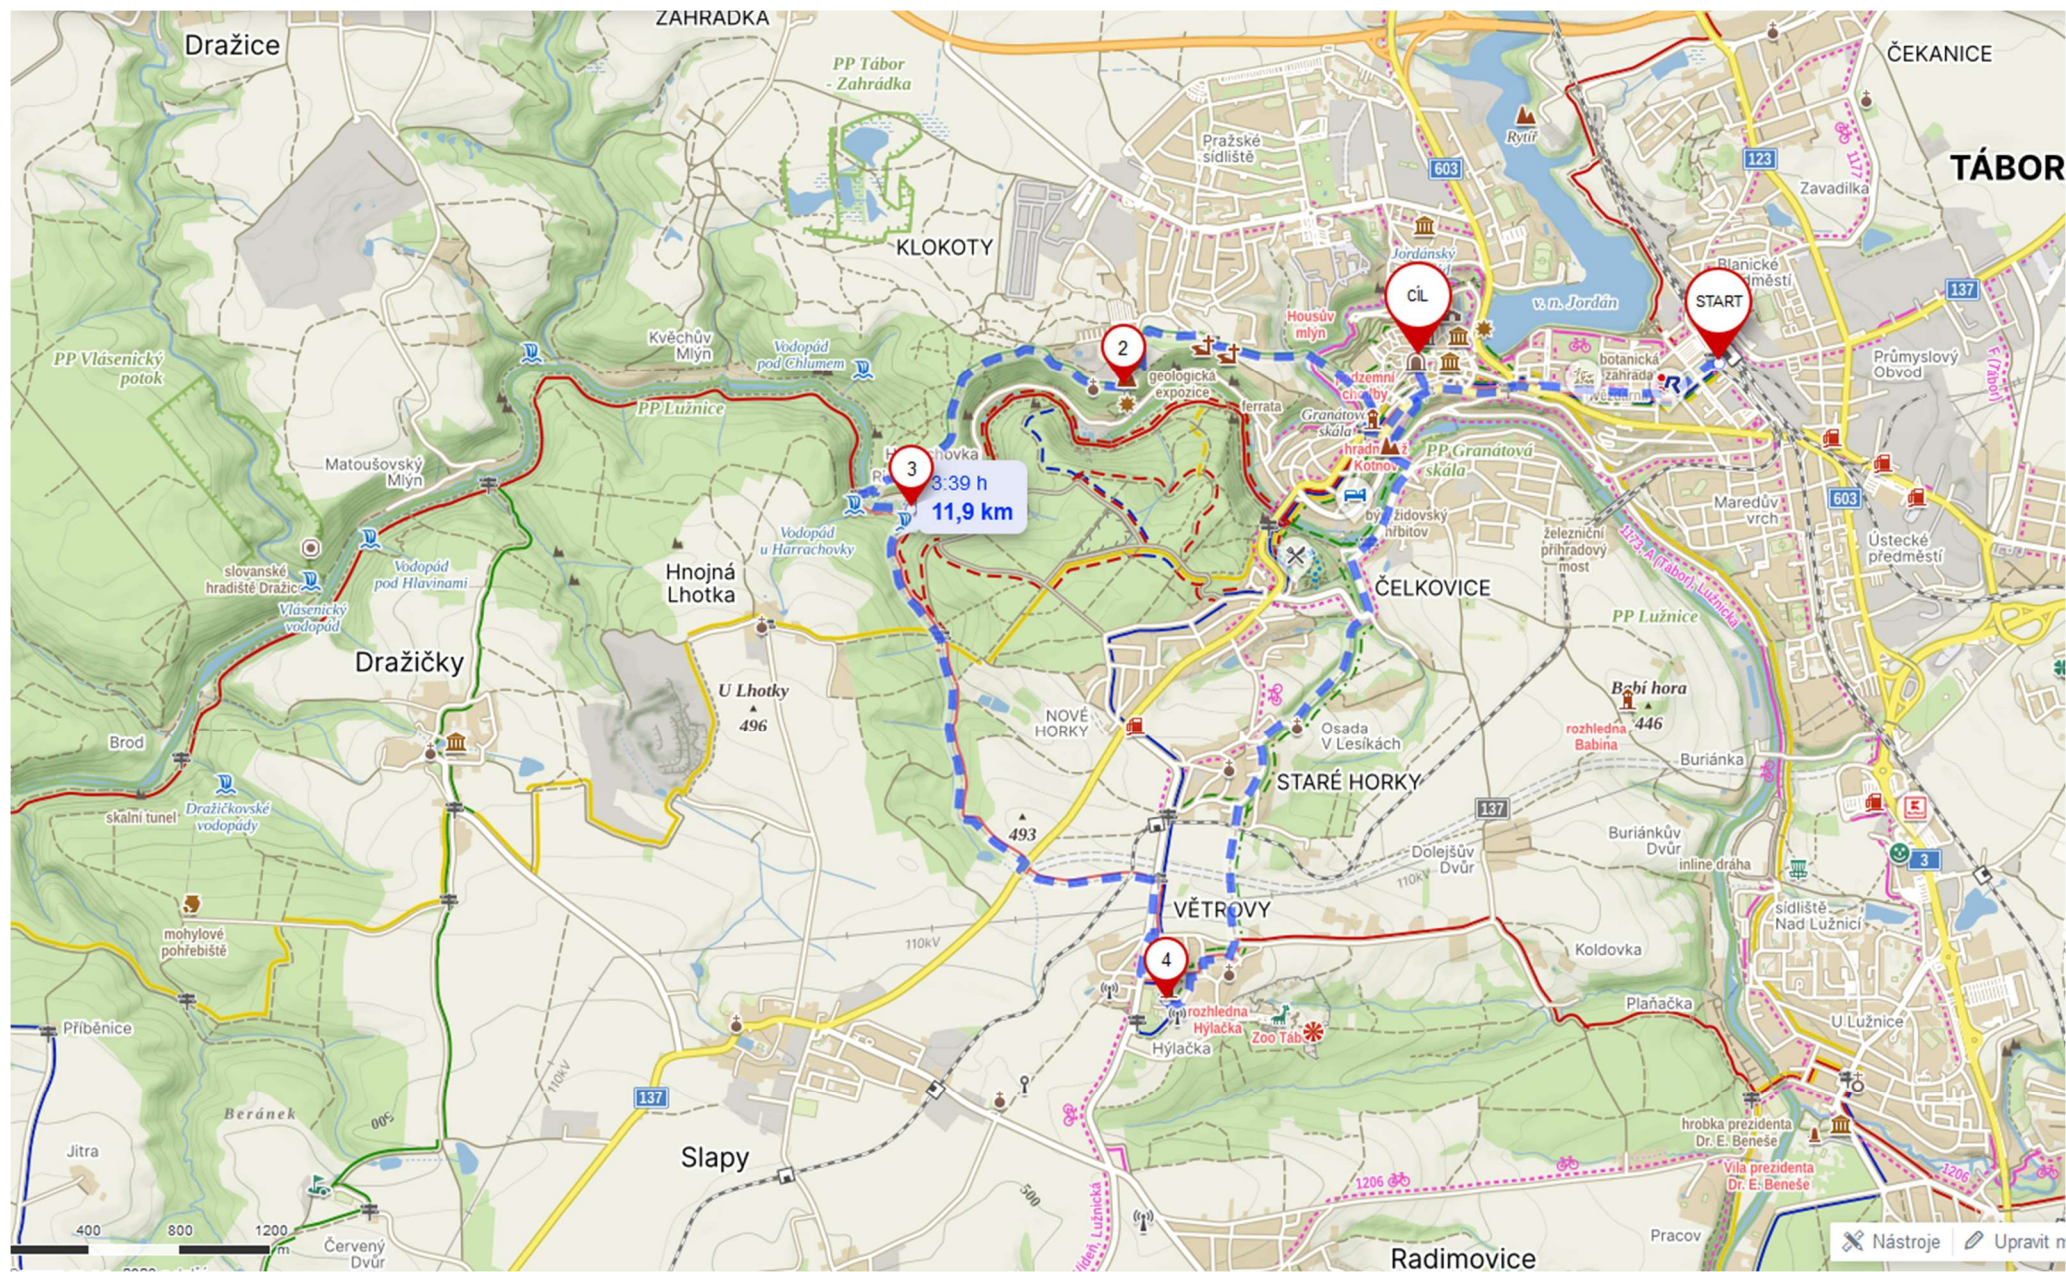

Trasa krátká 9 km

Start: Tábor nádraží

Cíl: Tábor Žižkovo náměstí

Trasa střední 12 km

Start: Tábor nádraží

Cíl: Tábor Žižkovo náměstí

Trasa dlouhá 19 km

Start: Tábor nádraží

Cíl: Tábor Žižkovo náměstí

Trasa nejdelší 25 km

Start: Tábor nádraží

Cíl: Tábor Žižkovo náměstí