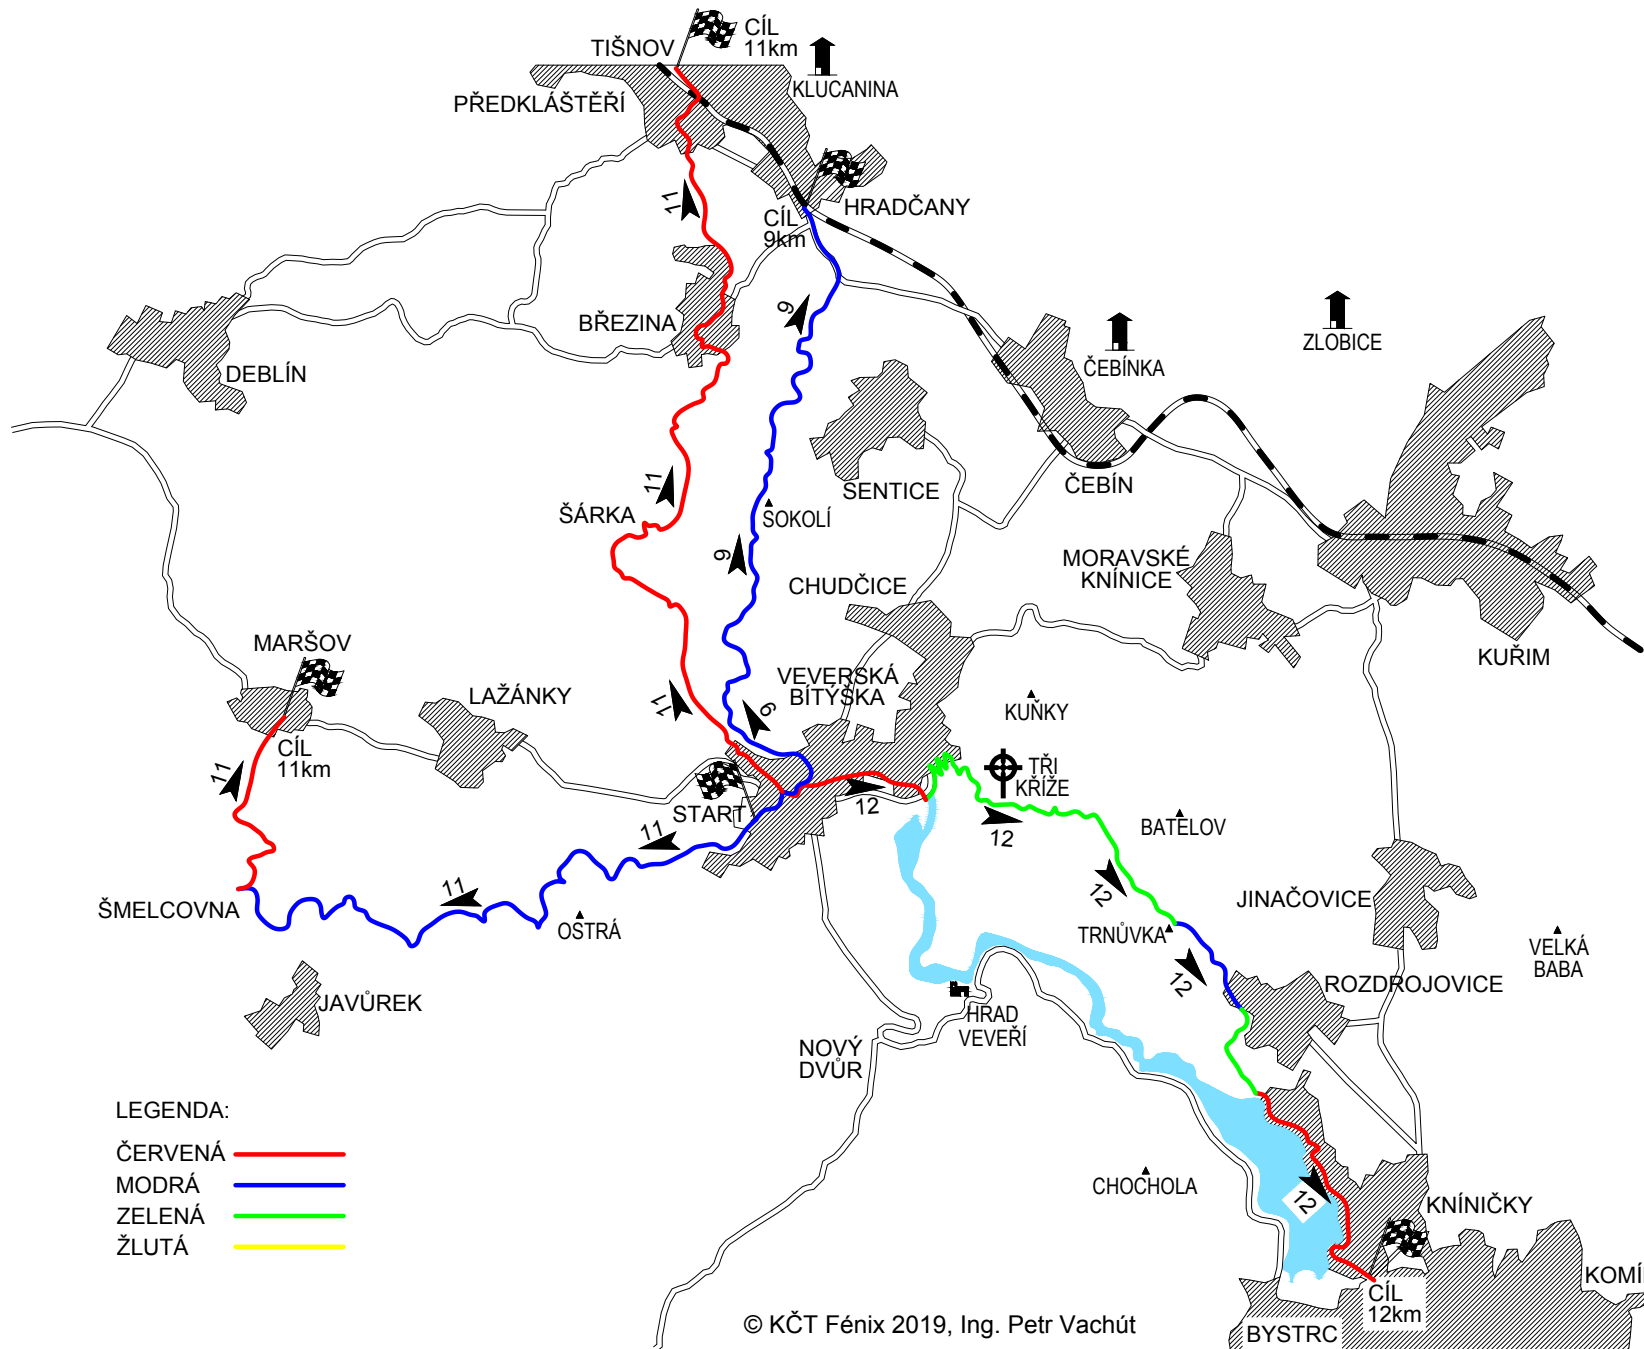

## 63. První jarní výšlap Jihomoravské oblasti KČT

z Jarošova mlýna ve Veverské Bítýšce

ve spolupráci s partnery

# PRVNÍ JARNÍ VÝŠLAP JIHMORAVSKÉ OBLASTI KČT - PĚŠÍ TRASY Z JAROŠOVA MLÝNA

TRASA 9km - START JAROŠŮV MLÝN  
 0,60km (modrá) NÁMĚSTÍ, VEV. BÍTÝŠKA  
 4,60km (modrá) SOKOLÍ  
 8,70km (modrá) HRADČANY ČD  
 ODJEZD VLAKU S3 SMĚR BRNO:  
 10:31 až 18:31 vždy po hodině  
 ODJEZD VLAKU S3 SMĚR TIŠNOV:  
 10:27 až 18:27 vždy po hodině

TRASA 11km - START JAROŠŮV MLÝN  
 1,80km (modrá) PRACHOVNA  
 3,80km (modrá) CHALOUPKY  
 6,20km (modrá) HÁLŮV MLÝN  
 8,00km (modrá) ŠMELCOVNA  
 8,30km (červená) ŠMELCOVNA ROZC.  
 10,4km (červená) MARŠOV BUS  
 ODJEZD LINKY 312 SMĚR KUŘIM  
 12:59; 15:02; 16:59; 19:02  
 ODJEZD LINKY 312 SMĚR TIŠNOV  
 12:53; 14:53; 16:53; 18:53

TRASA 12km - START JAROŠŮV MLÝN  
 0,60km (modrá) NÁMĚSTÍ, VEV. BÍTÝŠKA  
 2,20km (červená) VEV. BÍTÝŠKA, PŘÍST.  
 2,60km (zelená) PŘED DOLNÍM MLÝNEM  
 3,20km (zelená) U TŘI KŘÍŽŮ, ROZC.  
 3,60km (zelená) TŘI KŘÍŽE  
 6,40km (zelená) TRNŮVKA  
 7,70km (modrá) NAD ROZDROJOVICEMI  
 8,80km (zelená) OSADA, HOST.  
 11,1km (červená) PŘEHRADNÍ HRÁZ  
 11,5km (červená) PŘÍSTAVIŠTĚ  
 12,0km (silnice) ZAST. MHD PŘÍSTAVIŠTĚ  
 ODJEZD TRAMVAJE 1 A 3