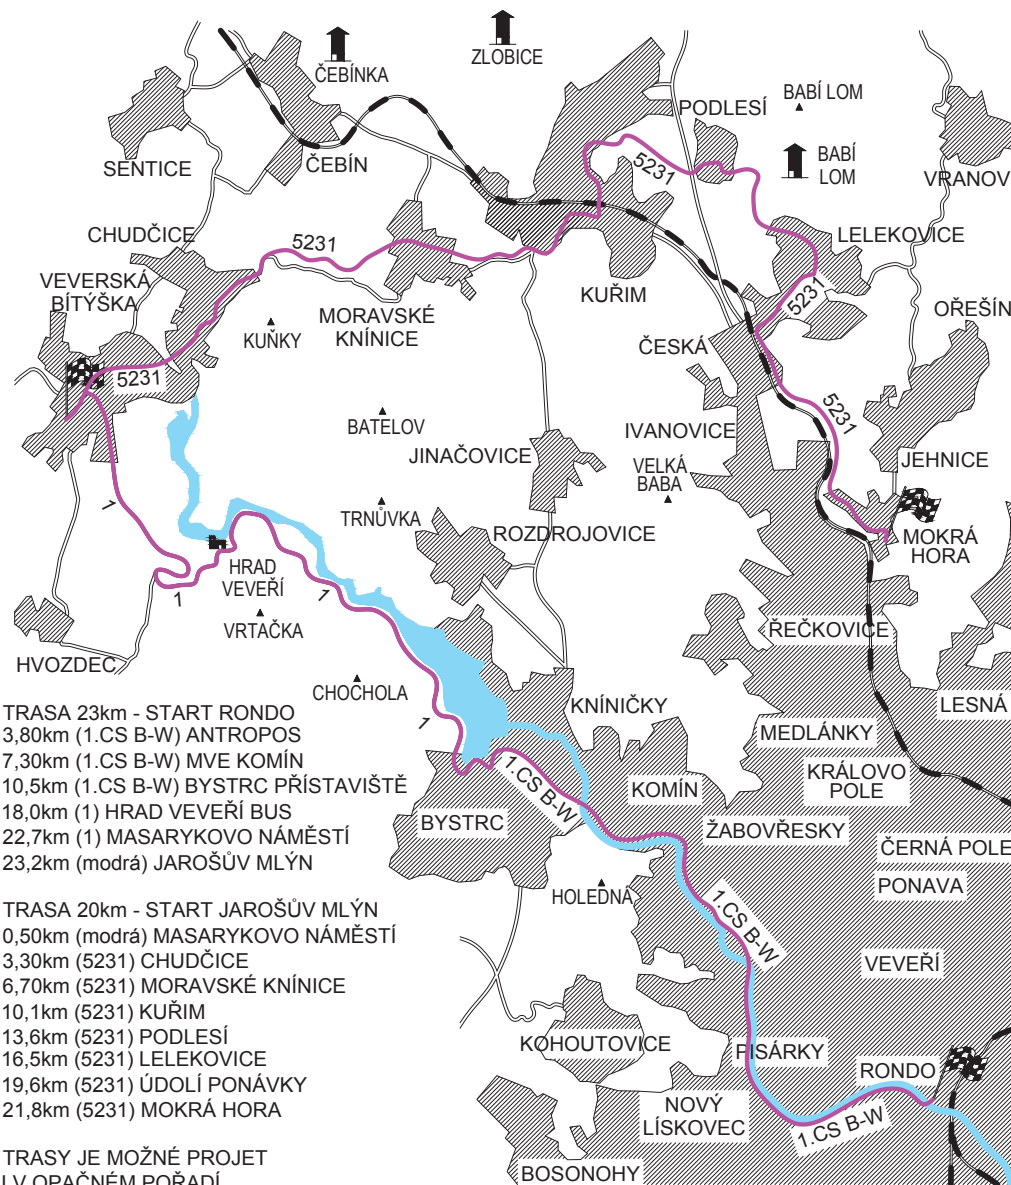

# PRVNÍ JARNÍ VÝŠLAP JIHOMORAVSKÉ OBLASTI KČT CYKLISTICKÉ TRASY Z JAROŠOVA MLÝNA

TRASA 23km - START RONDO  
3,80km (1.CS B-W) ANTROPOS  
7,30km (1.CS B-W) MVE KOMÍN  
10,5km (1.CS B-W) BYSTRC PŘÍSTAVIŠTĚ  
18,0km (1) HRAD VEVEŘÍ BUS  
22,7km (1) MASARYKOVO NÁMĚSTÍ  
23,2km (modrá) JAROŠŮV MLÝN

TRASA 20km - START JAROŠŮV MLÝN  
0,50km (modrá) MASARYKOVO NÁMĚSTÍ  
3,30km (5231) CHUDČICE  
6,70km (5231) MORAVSKÉ KNÍNICE  
10,1km (5231) KUŘIM  
13,6km (5231) PODLEŠÍ  
16,5km (5231) LELEKOVICE  
19,6km (5231) ÚDOLÍ PONÁVKY  
21,8km (5231) MOKRÁ HORA

TRASA 12km - START JAROŠŮV MLÝN  
 0,60km (modrá) NÁMĚSTÍ, VEV. BÍTÝŠKA  
 2,20km (červená) VEV. BÍTÝŠKA, PŘÍST.  
 2,60km (zelená) PŘED DOLNÍM MLÝNEM  
 3,20km (zelená) U TŘI KŘÍŽŮ, ROZC.  
 3,60km (zelená) TŘI KŘÍŽE  
 6,40km (zelená) TRNŮVKA  
 7,70km (modrá) NAD ROZDROJOVICEMI  
 8,80km (zelená) OSADA, HOST.  
 11,1km (červená) PŘEHRADNÍ HRÁZ  
 11,5km (červená) PŘÍSTAVIŠTĚ  
 12,0km (silnice) ZAST. MHD PŘÍSTAVIŠTĚ  
 ODJEZD TRAMVAJE 1 A 3