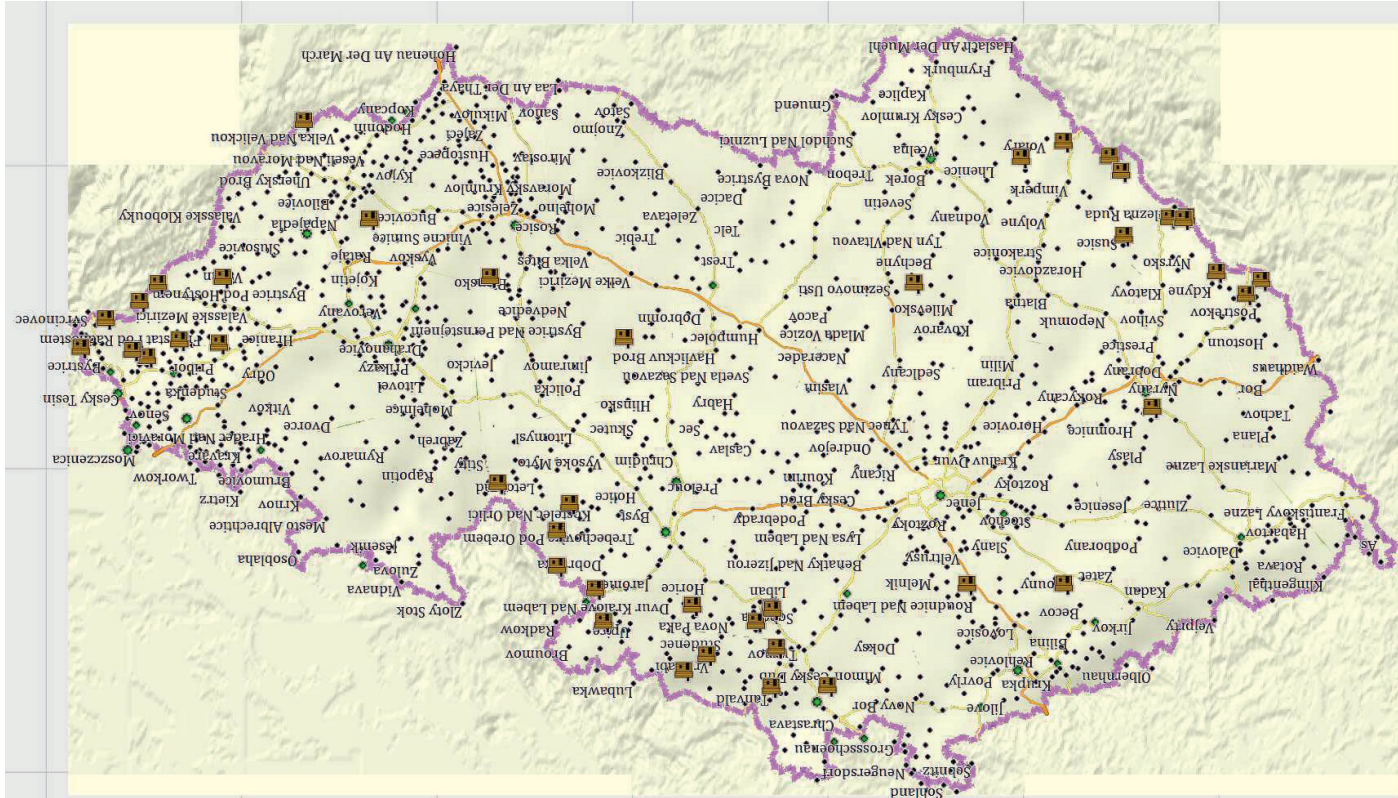

Poznámky, sběratelská razítka

Poř.	Oblast	Stavba	Obec	Umístění razítka	Souřadnice:	
					chaty	razítka
24	113	Káhalova útulna na Konečné	Bílá	Masarykova chata na Beskydě	49.4530186N 18.5229306E	49.3941192N 18.4284783E
25	107	Chata na Muchovských skalách	Velké Hamry	Obecní cukrárna Velké Hamry	50.7239683N 15.2908500E	50.7174378N 15.3150703E
26	108	Jiráskova chata na Turově	Hronov – Rokytník	IC Hronov nebo cukrárna	50.5084528N 16.1486297E	50.4802467N 16.1828100E
27	104	Klostermannova chata na Modravě	Modrava	Klostermannova chata	49.0244922N 13.5009553E	49.0244922N 13.5009553E
28	114	Turistická chata na Bunčí v Chříbech	Roštín	tur. Chata na Bunčí	49.1821939N 17.3465861E	49.1821939N 17.3465861E
29	114	Holubýho chata na Javorině	Slovensko – Lubina – Míškech Dedínka	Holubýho chata	48.8574139N 17.6819269E	48.8574139N 17.6819269E
30	113	Útulna na Velkém Polomu	Dolní Lomná	kamenná chata na Tetřevu	49.5105019N 18.6963178E	49.5105019N 18.6963178E
31	104	Kostincova chata s rozhlednou na Křikavci	Ledce	Bufet pod rozhlednou na Křikavci	49.8028181N 13.3414897E	49.8028181N 13.3414897E
32	113	Masarykova chata na Beskydě	Bílá	Masarykova chata	49.3941192N 18.4284803E	49.3941192N 18.4284783E
33	113	Bezručova chata na Ropičce	Morávka	chata Ropička	49.6148108N 18.5585556E	49.6148108N 18.5585556E
34	113	Chata pod Velkým Stožkem	Nýdek	chata PTTK na Velkém Stožku	49.6055786N 18.8231083E	49.6042681N 18.8234256E
35	103	Chata v Lenoře	Lenora	Sklářské muzeum Lenora	48.9259908N 13.7956692E	48.9227114N 13.7987914E
36	113	Štramberská Trúba – Rašínova chata	Štramberk	chata Dr. Hrstky	49.5919489N 18.1158292E	49.5919489N 18.1158292E
37	108	Masarykova chata na Šerlichu horách	Deštné v Orlických horách	Masarykova chata	50.3259925N 16.3861828E	50.3259925N 16.3861828E
38	108	Bednářova chata Na Vyhliďce nad Vamberkem	Vamberk – Merklovice	Muzeum krajek ve Vamberku	50.1186994N 16.3222914E	50.1179047N 16.2885350E
39	108	Kolínská bouda v Křikonoších	Pec pod Sněžkou – Velká Úpa	recepce boudy	50.6703186N 15.7375528E	50.6703186N 15.7375528E
40	107	Riegrova chata na Kozákově	Chuchelna, Komárov	Riegrova chata	50.5942000N 15.2635211E	50.5942000N 15.2635211E
41	114	Chata na Vsačkém Cábú	Vsetín	chata na Vsačkém Cábú	49.3748208N 18.0960903E	49.3748208N 18.0960903E
42	109	Kramářova chata na Suchém vrchu	Orlíčky	chata Suchý vrch	50.0520211N 16.6897908E	50.0520211N 16.6897908E
43	111	Jubilejní chata na Macošě	Vlémovice	chata Macocha	49.3727342N 16.7290153E	49.3727342N 16.7290153E
44	108	Chata Kovárna v Kunčíně Vsi	Zdobnice, Kunčina Ves	omezený provoz, zvonit u hlav. dveří	50.2094003N 16.3876919E	50.2094003N 16.3876919E

Razítkový arch
Za historií KČT I. – Chaty KČT a KČST